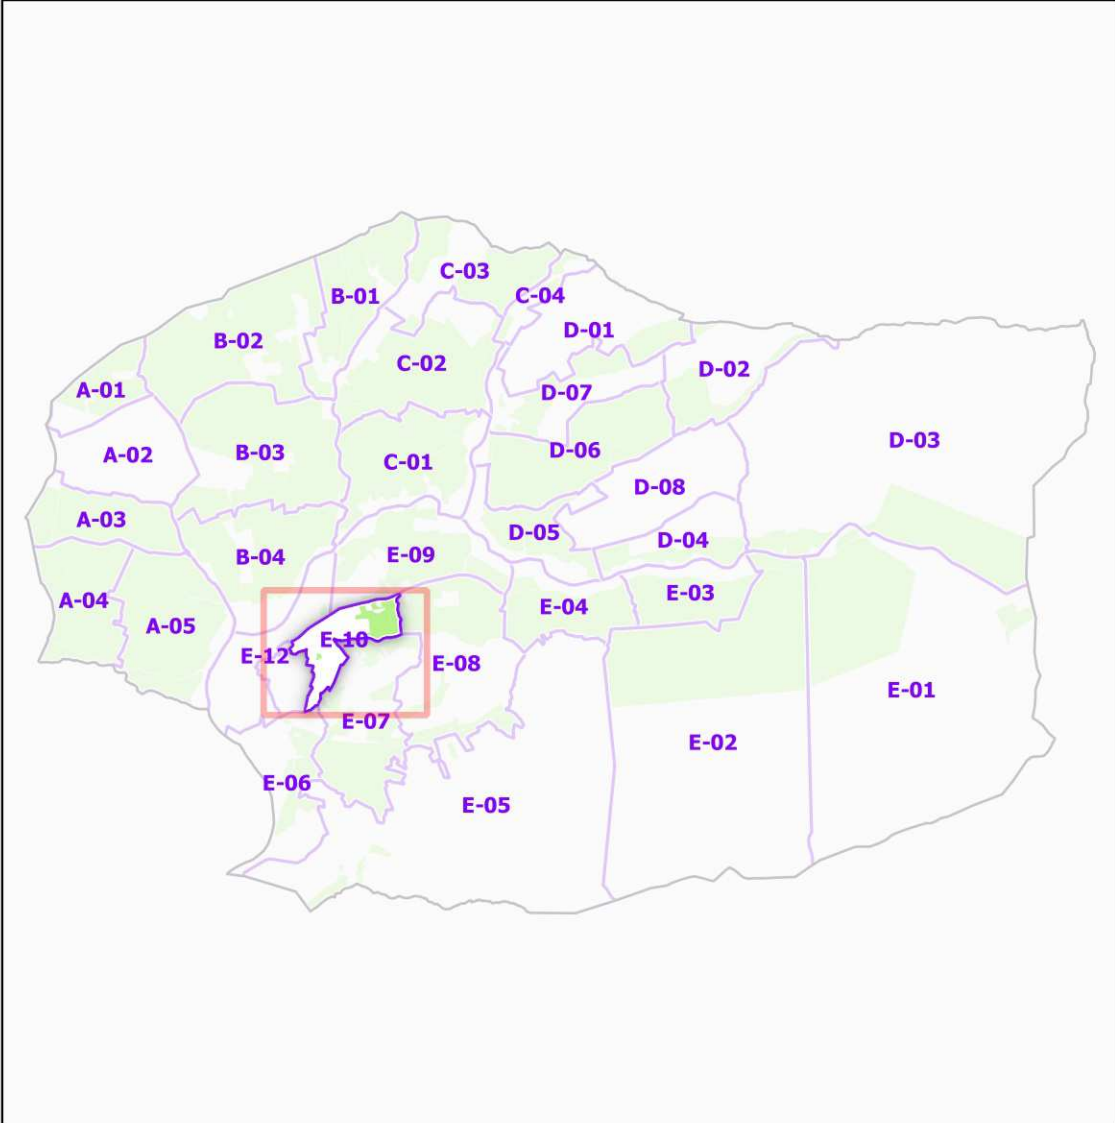

INSTITUT NATIONAL
DE L'ORIGINE ET DE
LA QUALITÉ

COMMUNE DE PIERREFEU-DU-VAR - 83091
(section : E - feuille : 10)

- Légende**
- Lieux-dits
 - Sections cadastrales
 - Bâti
 - Parcelles
 - AOC Côtes de Provence

DELIMITATION DEFINITIVE APPROUVEE PAR DECISION
DU COMITE NATIONAL DES APPELLATIONS D'ORIGINE
RELATIVES AUX VINS ET AUX BOISSONS ALCOOLISEES,
ET DES BOISSONS SPIRITUEUSES DE L'INAO EN SA
SEANCE DU 15/11/2018

Sources :
INAO
Cadastré : DGFIP 2019