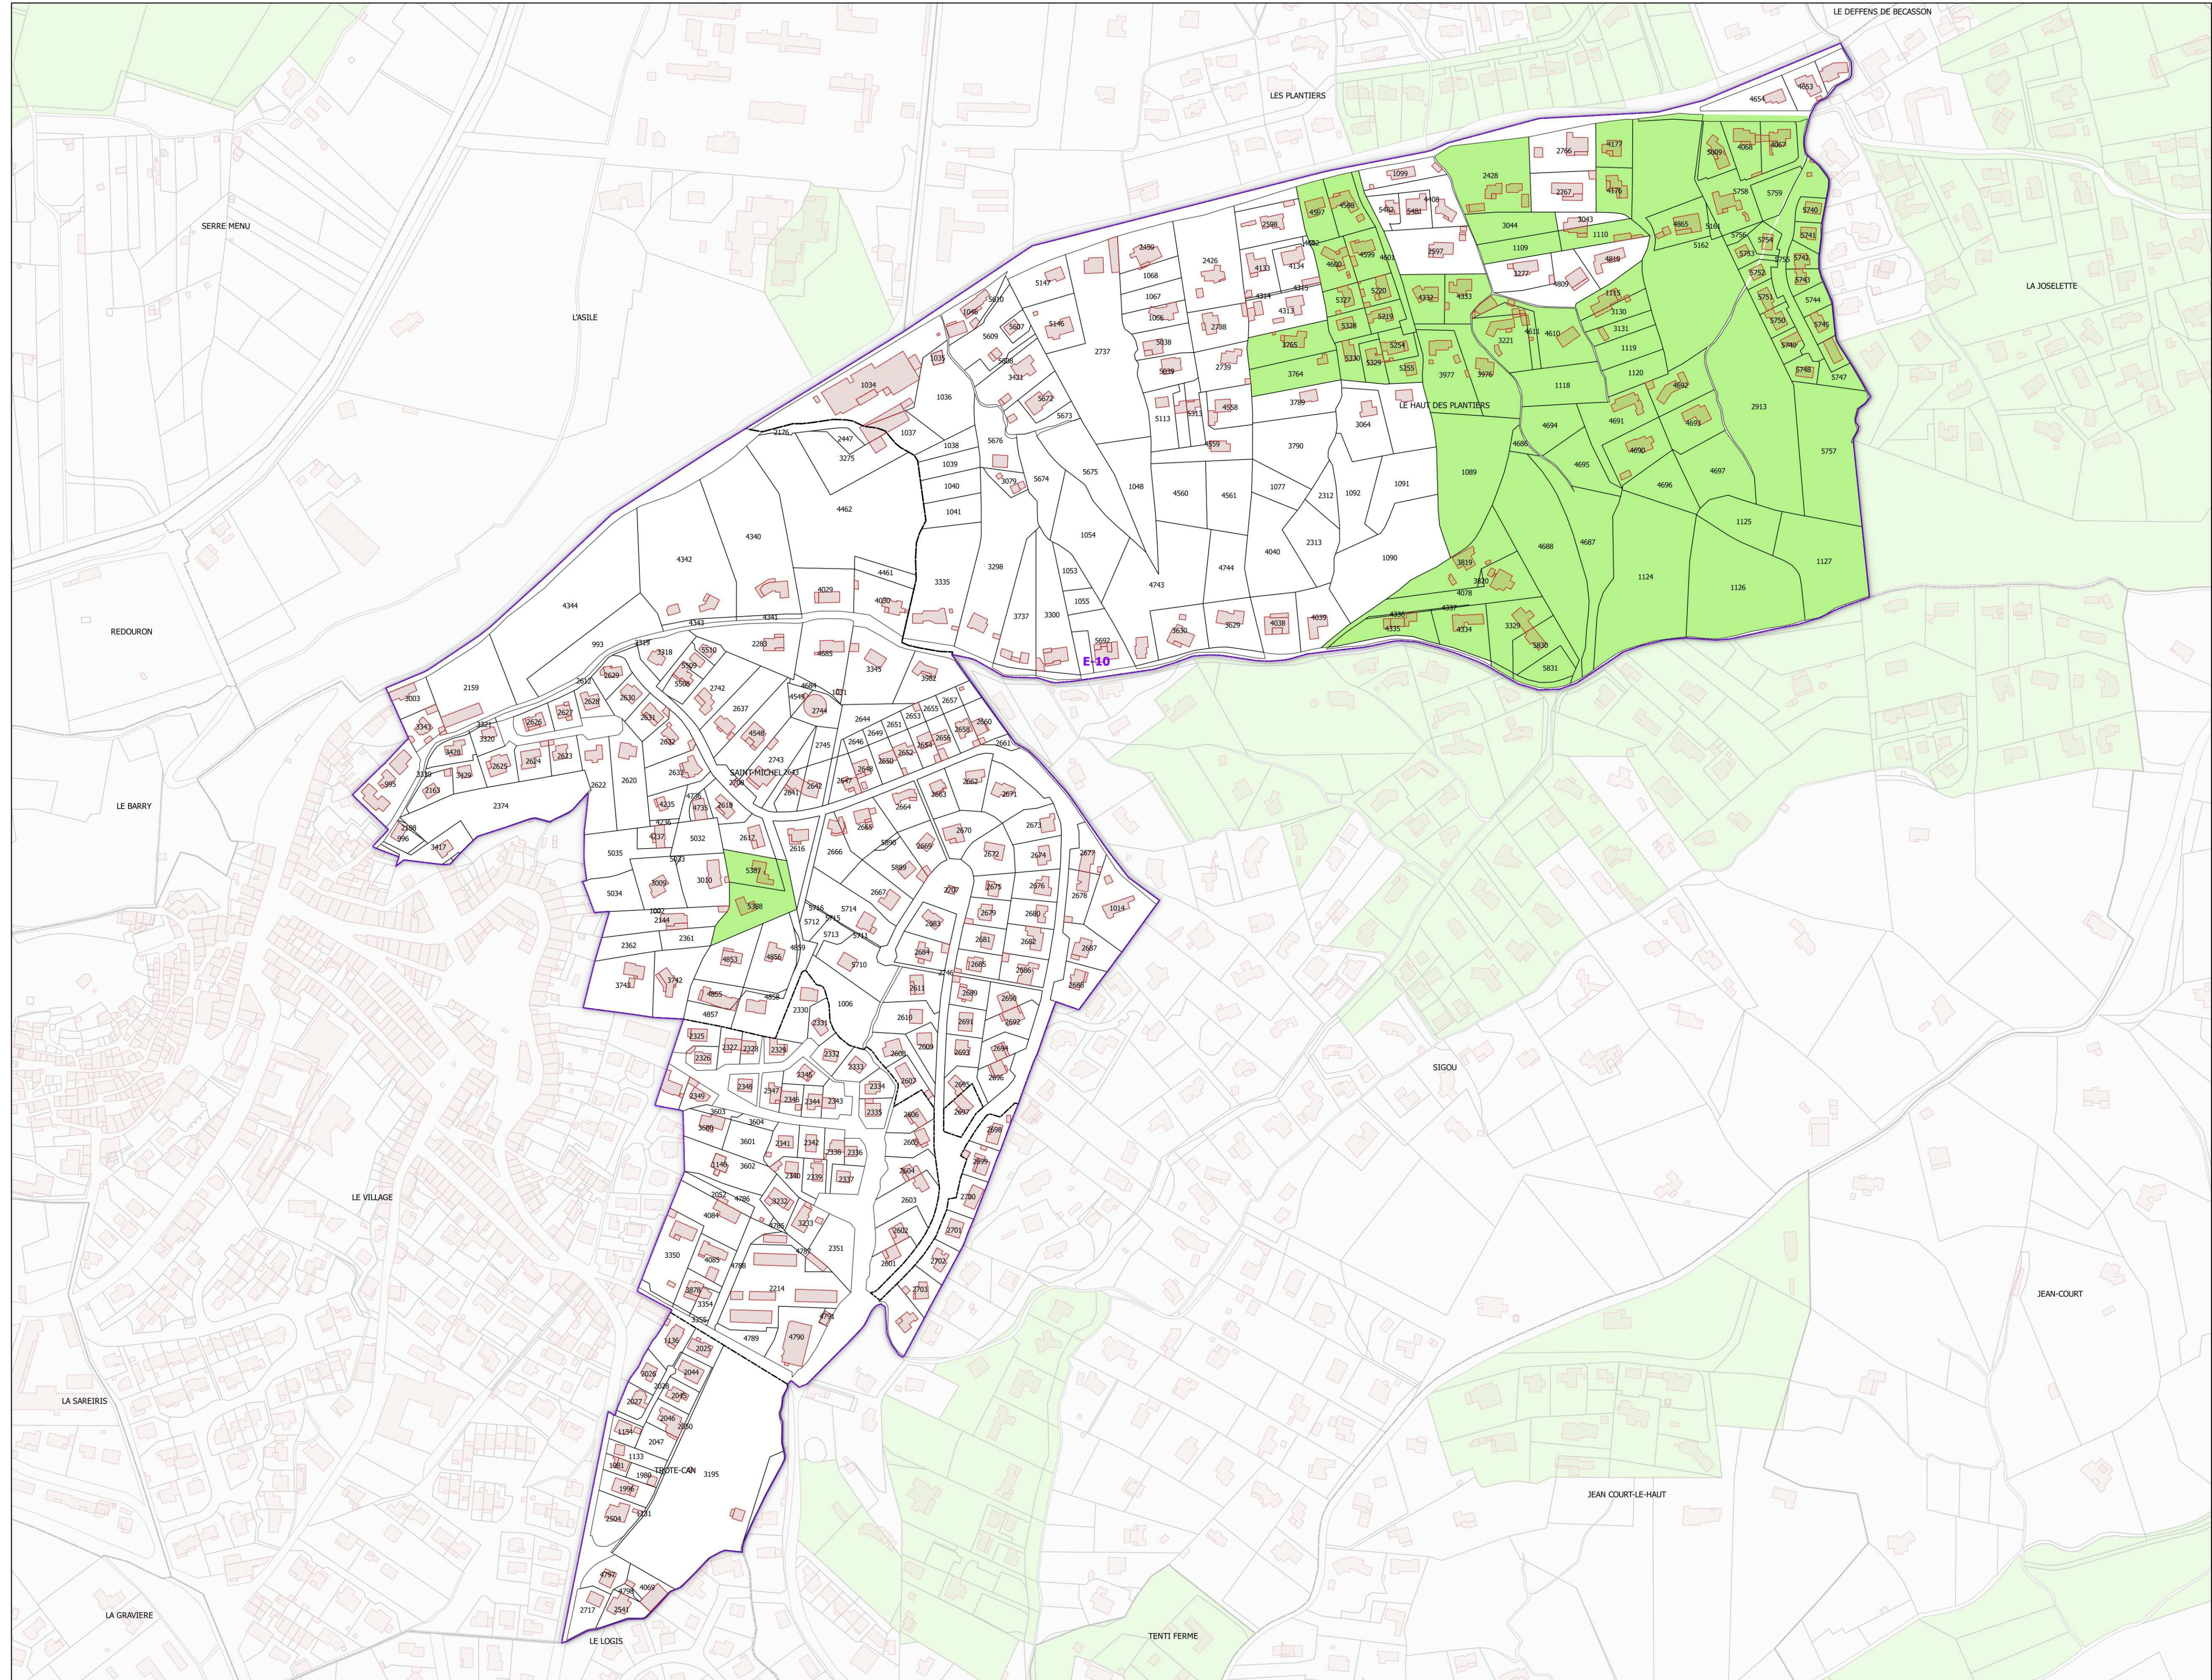

INSTITUT NATIONAL
DE L'ORIGINE ET DE
LA QUALITÉ

COMMUNE DE PIERREFEU-DU-VAR - 83091
(section : E - feuille : 10)

- Légende**
- Lieux-dits
 - Sections cadastrales
 - Bâti
 - Parcelles
 - AOC Côtes de Provence

DELIMITATION DEFINITIVE APPROUVEE PAR DECISION
DU COMITE NATIONAL DES APPELLATIONS D'ORIGINE
RELATIVES AUX VINS ET AUX BOISSONS ALCOOLISEES,
ET DES BOISSONS SPIRITUEUSES DE L'INAO EN SA
SEANCE DU 15/11/2018

Sources :
INAO
Cadastré : DGFIP 2019