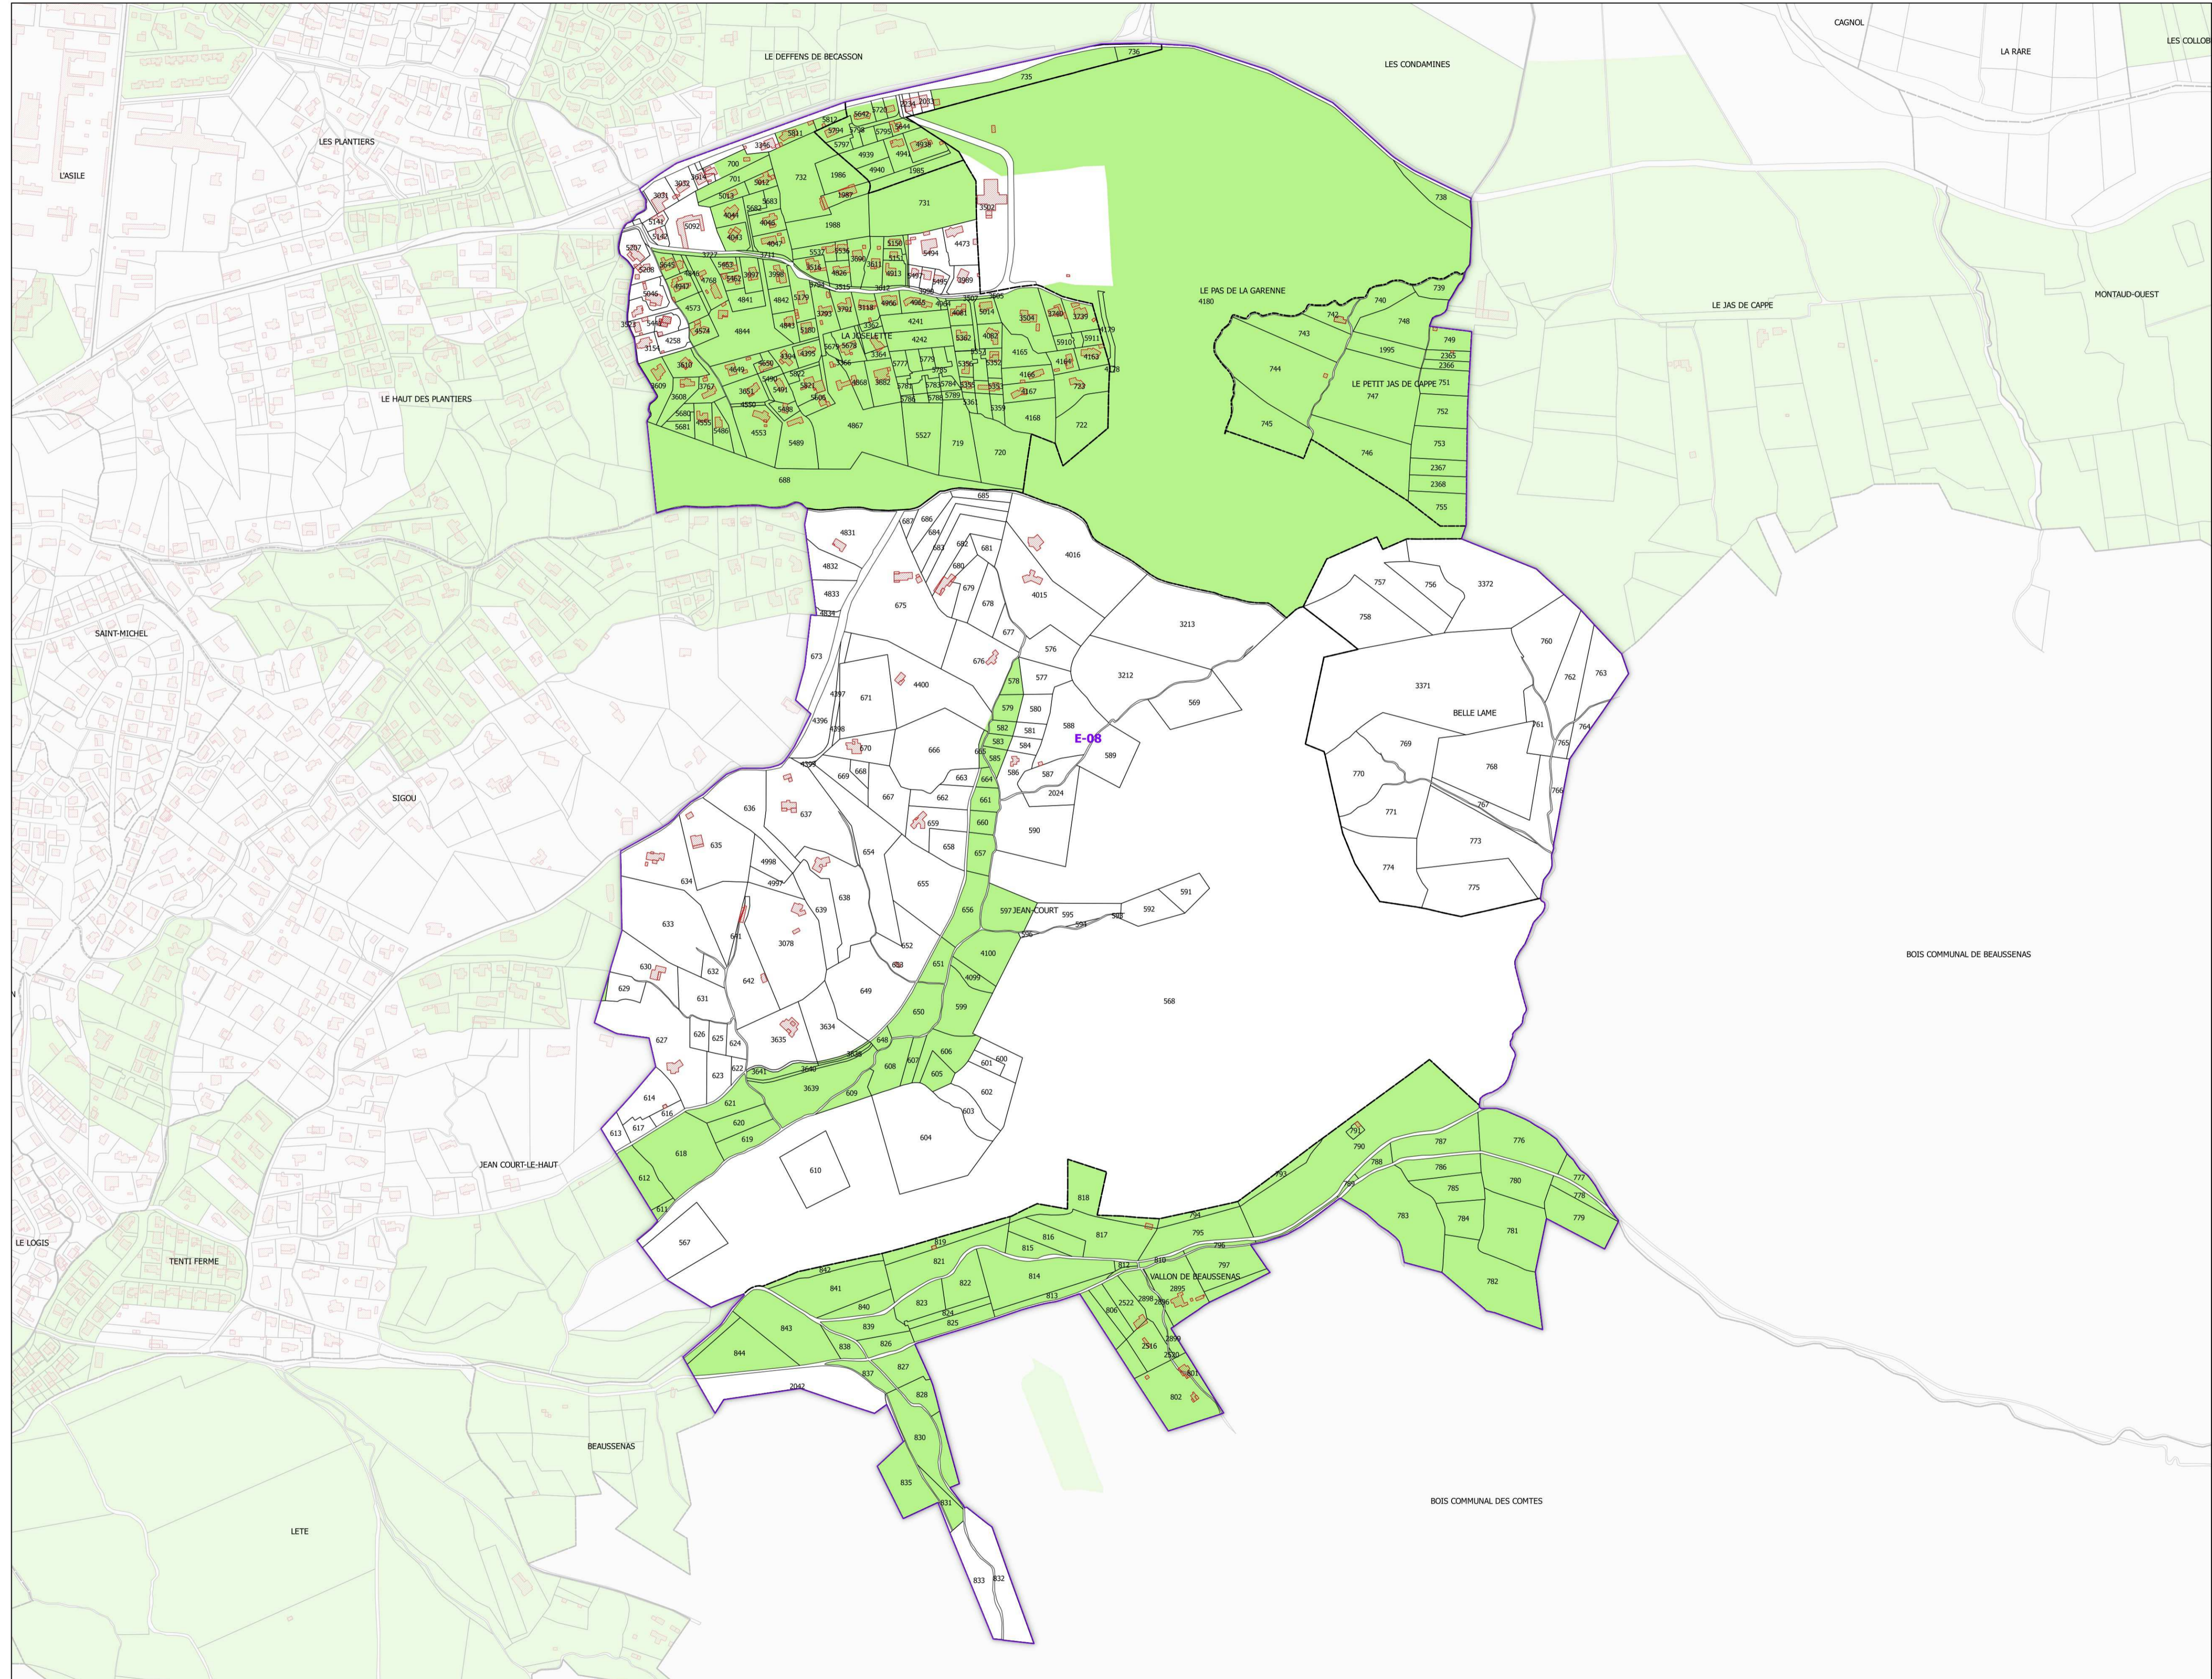

INSTITUT NATIONAL
DE L'ORIGINE ET DE
LA QUALITÉ

COMMUNE DE PIERREFEU-DU-VAR - 83091
(section : E - feuille : 08)

Légende

- Lieux-dits
- Sections cadastrales
- Bâti
- Parcelles
- AOC Côtes de Provence

DELIMITATION DEFINITIVE APPROUVEE PAR DECISION
DU COMITE NATIONAL DES APPELLATIONS D'ORIGINE
RELATIVES AUX VINS ET AUX BOISSONS ALCOOLISEES,
ET DES BOISSONS SPIRITUEUSES DE L'INAO EN SA
SEANCE DU 15/11/2018

Sources :
INAO
Cadastré : DGFIP 2019