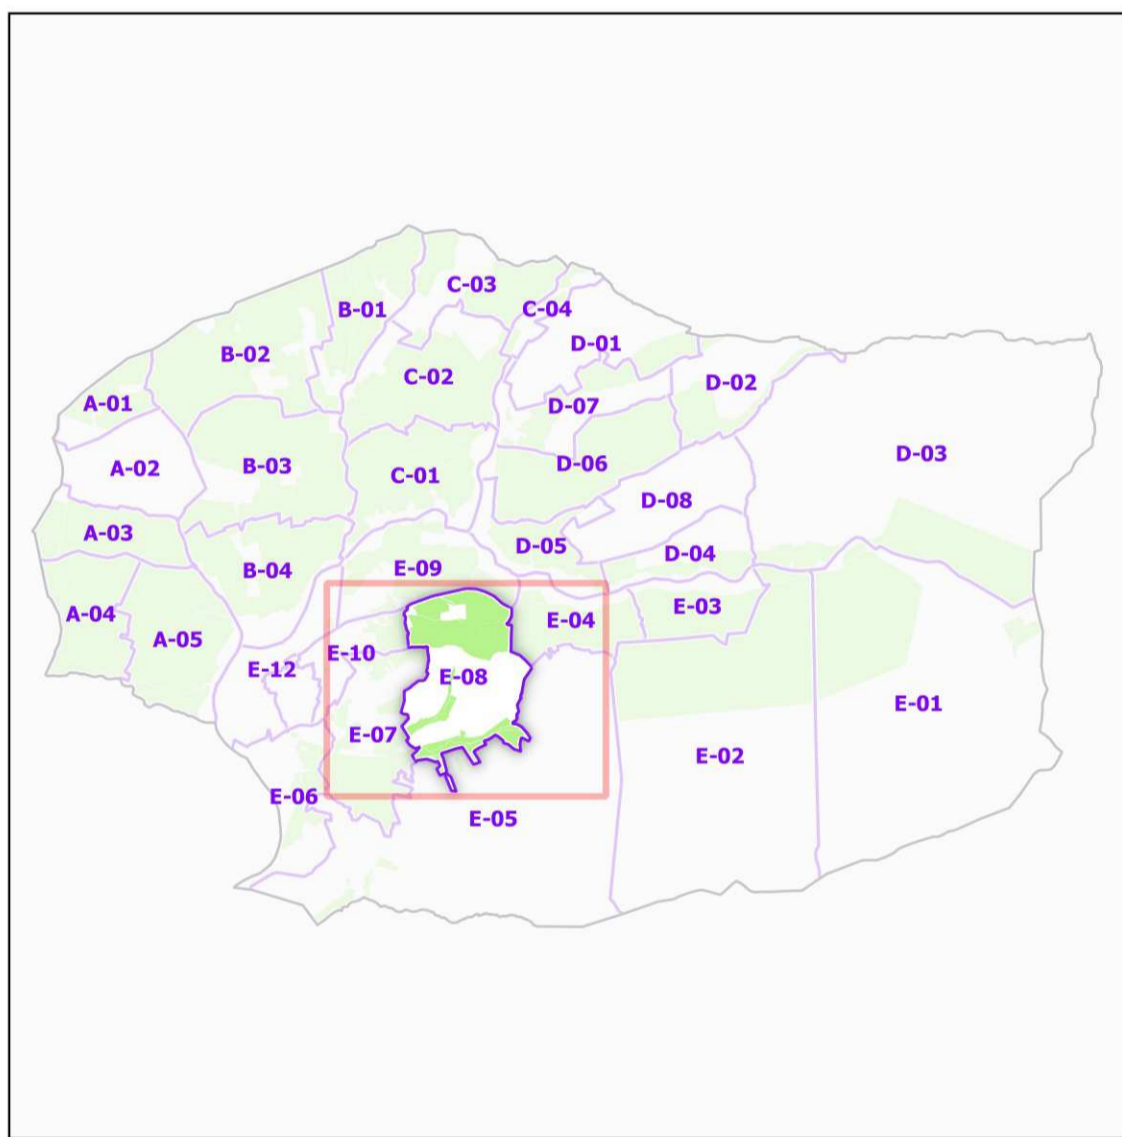

INSTITUT NATIONAL
DE L'ORIGINE ET DE
LA QUALITÉ

COMMUNE DE PIERREFEU-DU-VAR - 83091
(section : E - feuille : 08)

Légende

- Lieux-dits
- Sections cadastrales
- Bâti
- Parcelles
- AOC Côtes de Provence

DELIMITATION DEFINITIVE APPROUVEE PAR DECISION
DU COMITE NATIONAL DES APPELLATIONS D'ORIGINE
RELATIVES AUX VINS ET AUX BOISSONS ALCOOLISEES,
ET DES BOISSONS SPIRITUEUSES DE L'INAO EN SA
SEANCE DU 15/11/2018

Sources :
INAO
Cadastré : DGFIP 2019