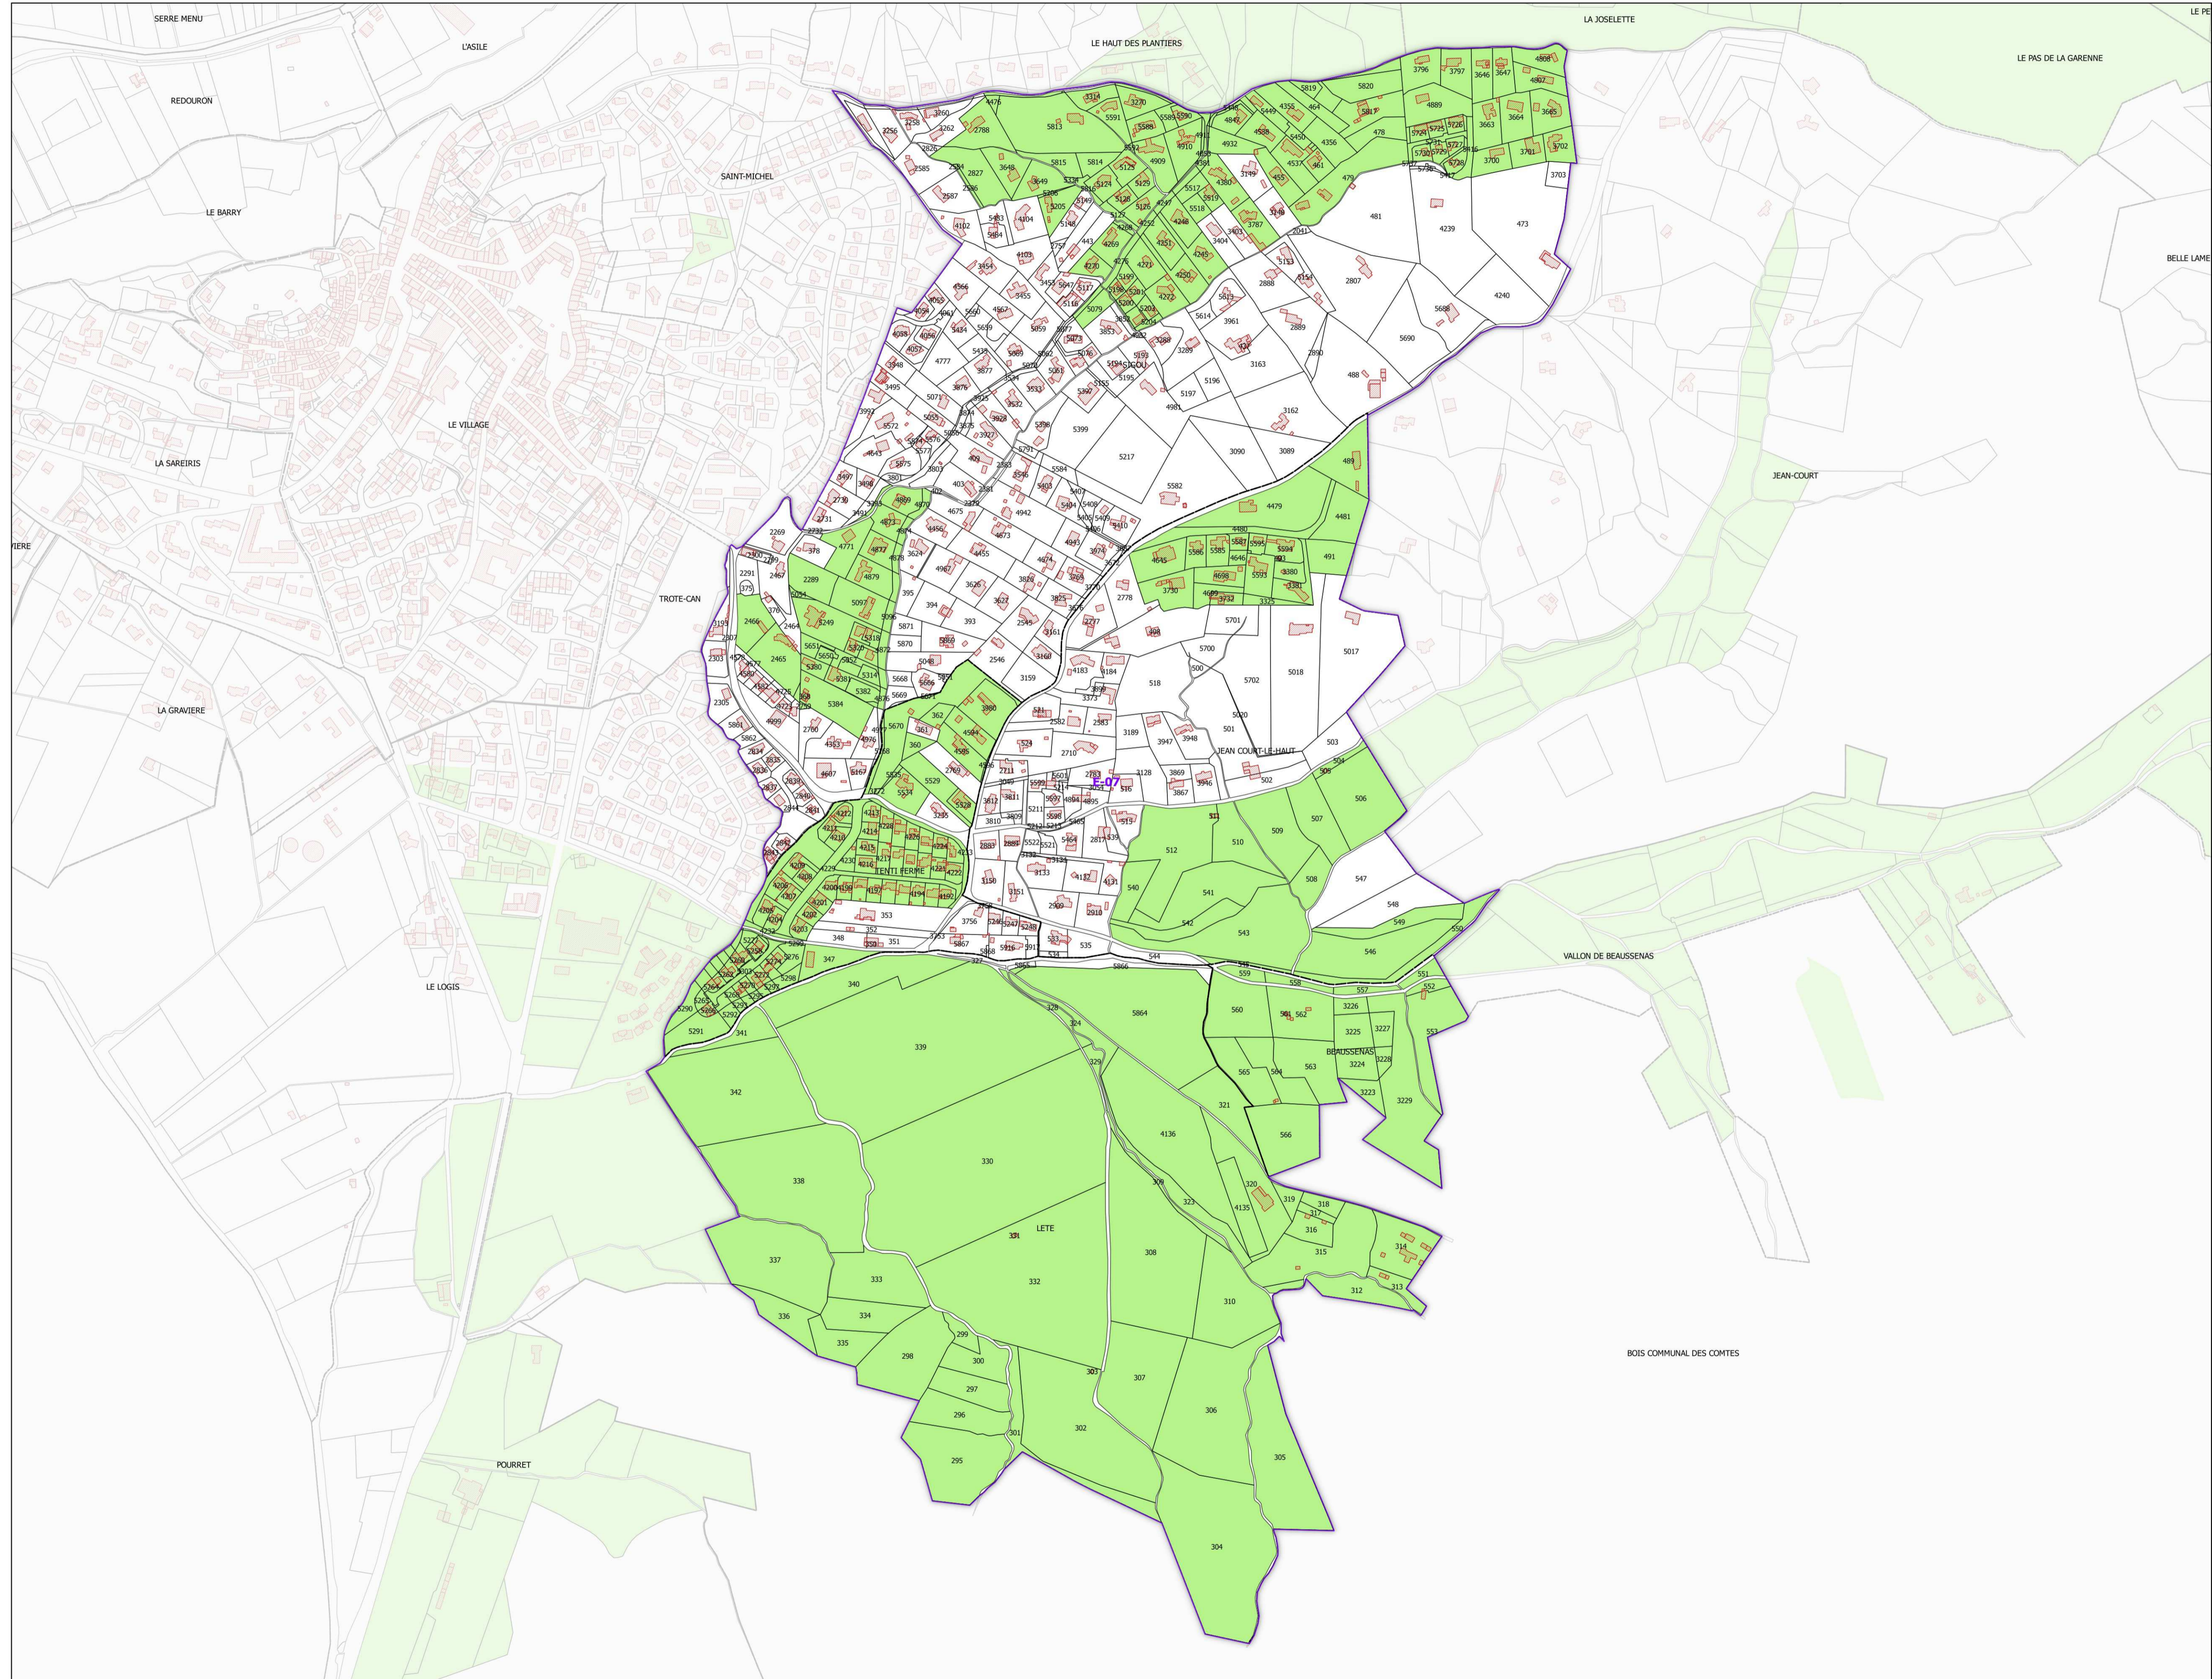

COMMUNE DE PIERREFEU-DU-VAR - 83091
(section : E - feuille : 07)

Légende

- Lieux-dits
- Sections cadastrales
- Bâti
- Parcelles
- AOC Côtes de Provence

DELIMITATION DEFINITIVE APPROUVEE PAR DECISION
DU COMITE NATIONAL DES APPELLATIONS D'ORIGINE
RELATIVES AUX VINS ET AUX BOISSONS ALCOOLISEES,
ET DES BOISSONS SPIRITUEUSES DE L'INAO EN SA
SEANCE DU 15/11/2018