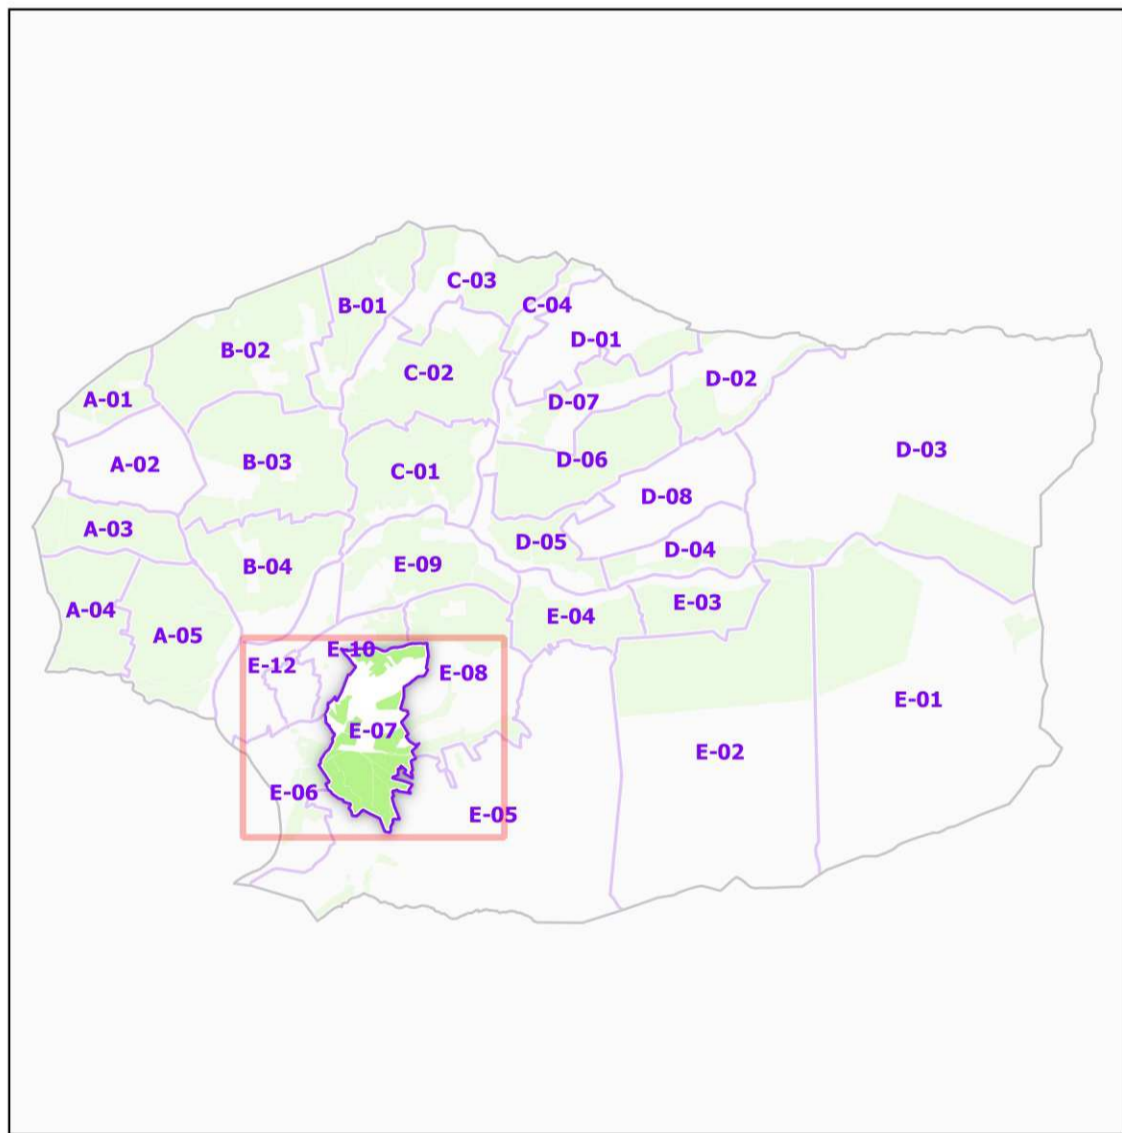

COMMUNE DE PIERREFEU-DU-VAR - 83091
(section : E - feuille : 07)

Légende

- Lieux-dits
- Sections cadastrales
- Bâti
- Parcelles
- AOC Côtes de Provence

DELIMITATION DEFINITIVE APPROUVEE PAR DECISION
DU COMITE NATIONAL DES APPELLATIONS D'ORIGINE
RELATIVES AUX VINS ET AUX BOISSONS ALCOOLISEES,
ET DES BOISSONS SPIRITUEUSES DE L'INAO EN SA
SEANCE DU 15/11/2018