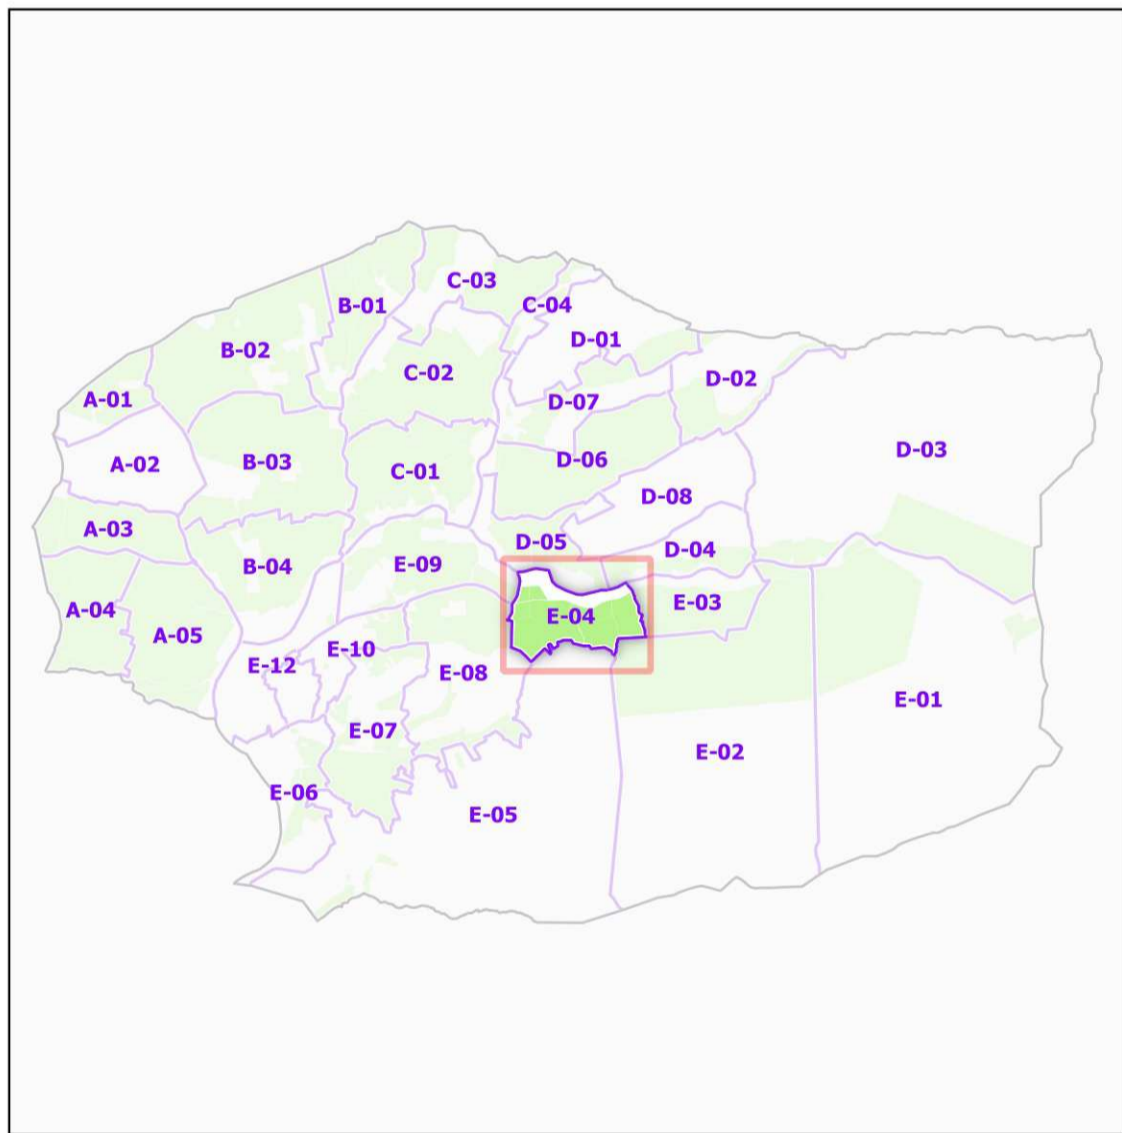

INSTITUT NATIONAL
DE L'ORIGINE ET DE
LA QUALITÉ

COMMUNE DE PIERREFEU-DU-VAR - 83091
(section : E - feuille : 04)

Légende

- Lieux-dits
- Sections cadastrales
- Bâti
- Parcelles
- AOC Côtes de Provence

DELIMITATION DEFINITIVE APPROUVEE PAR DECISION
DU COMITE NATIONAL DES APPELLATIONS D'ORIGINE
RELATIVES AUX VINS ET AUX BOISSONS ALCOOLISEES,
ET DES BOISSONS SPIRITUEUSES DE L'INAO EN SA
SEANCE DU 15/11/2018