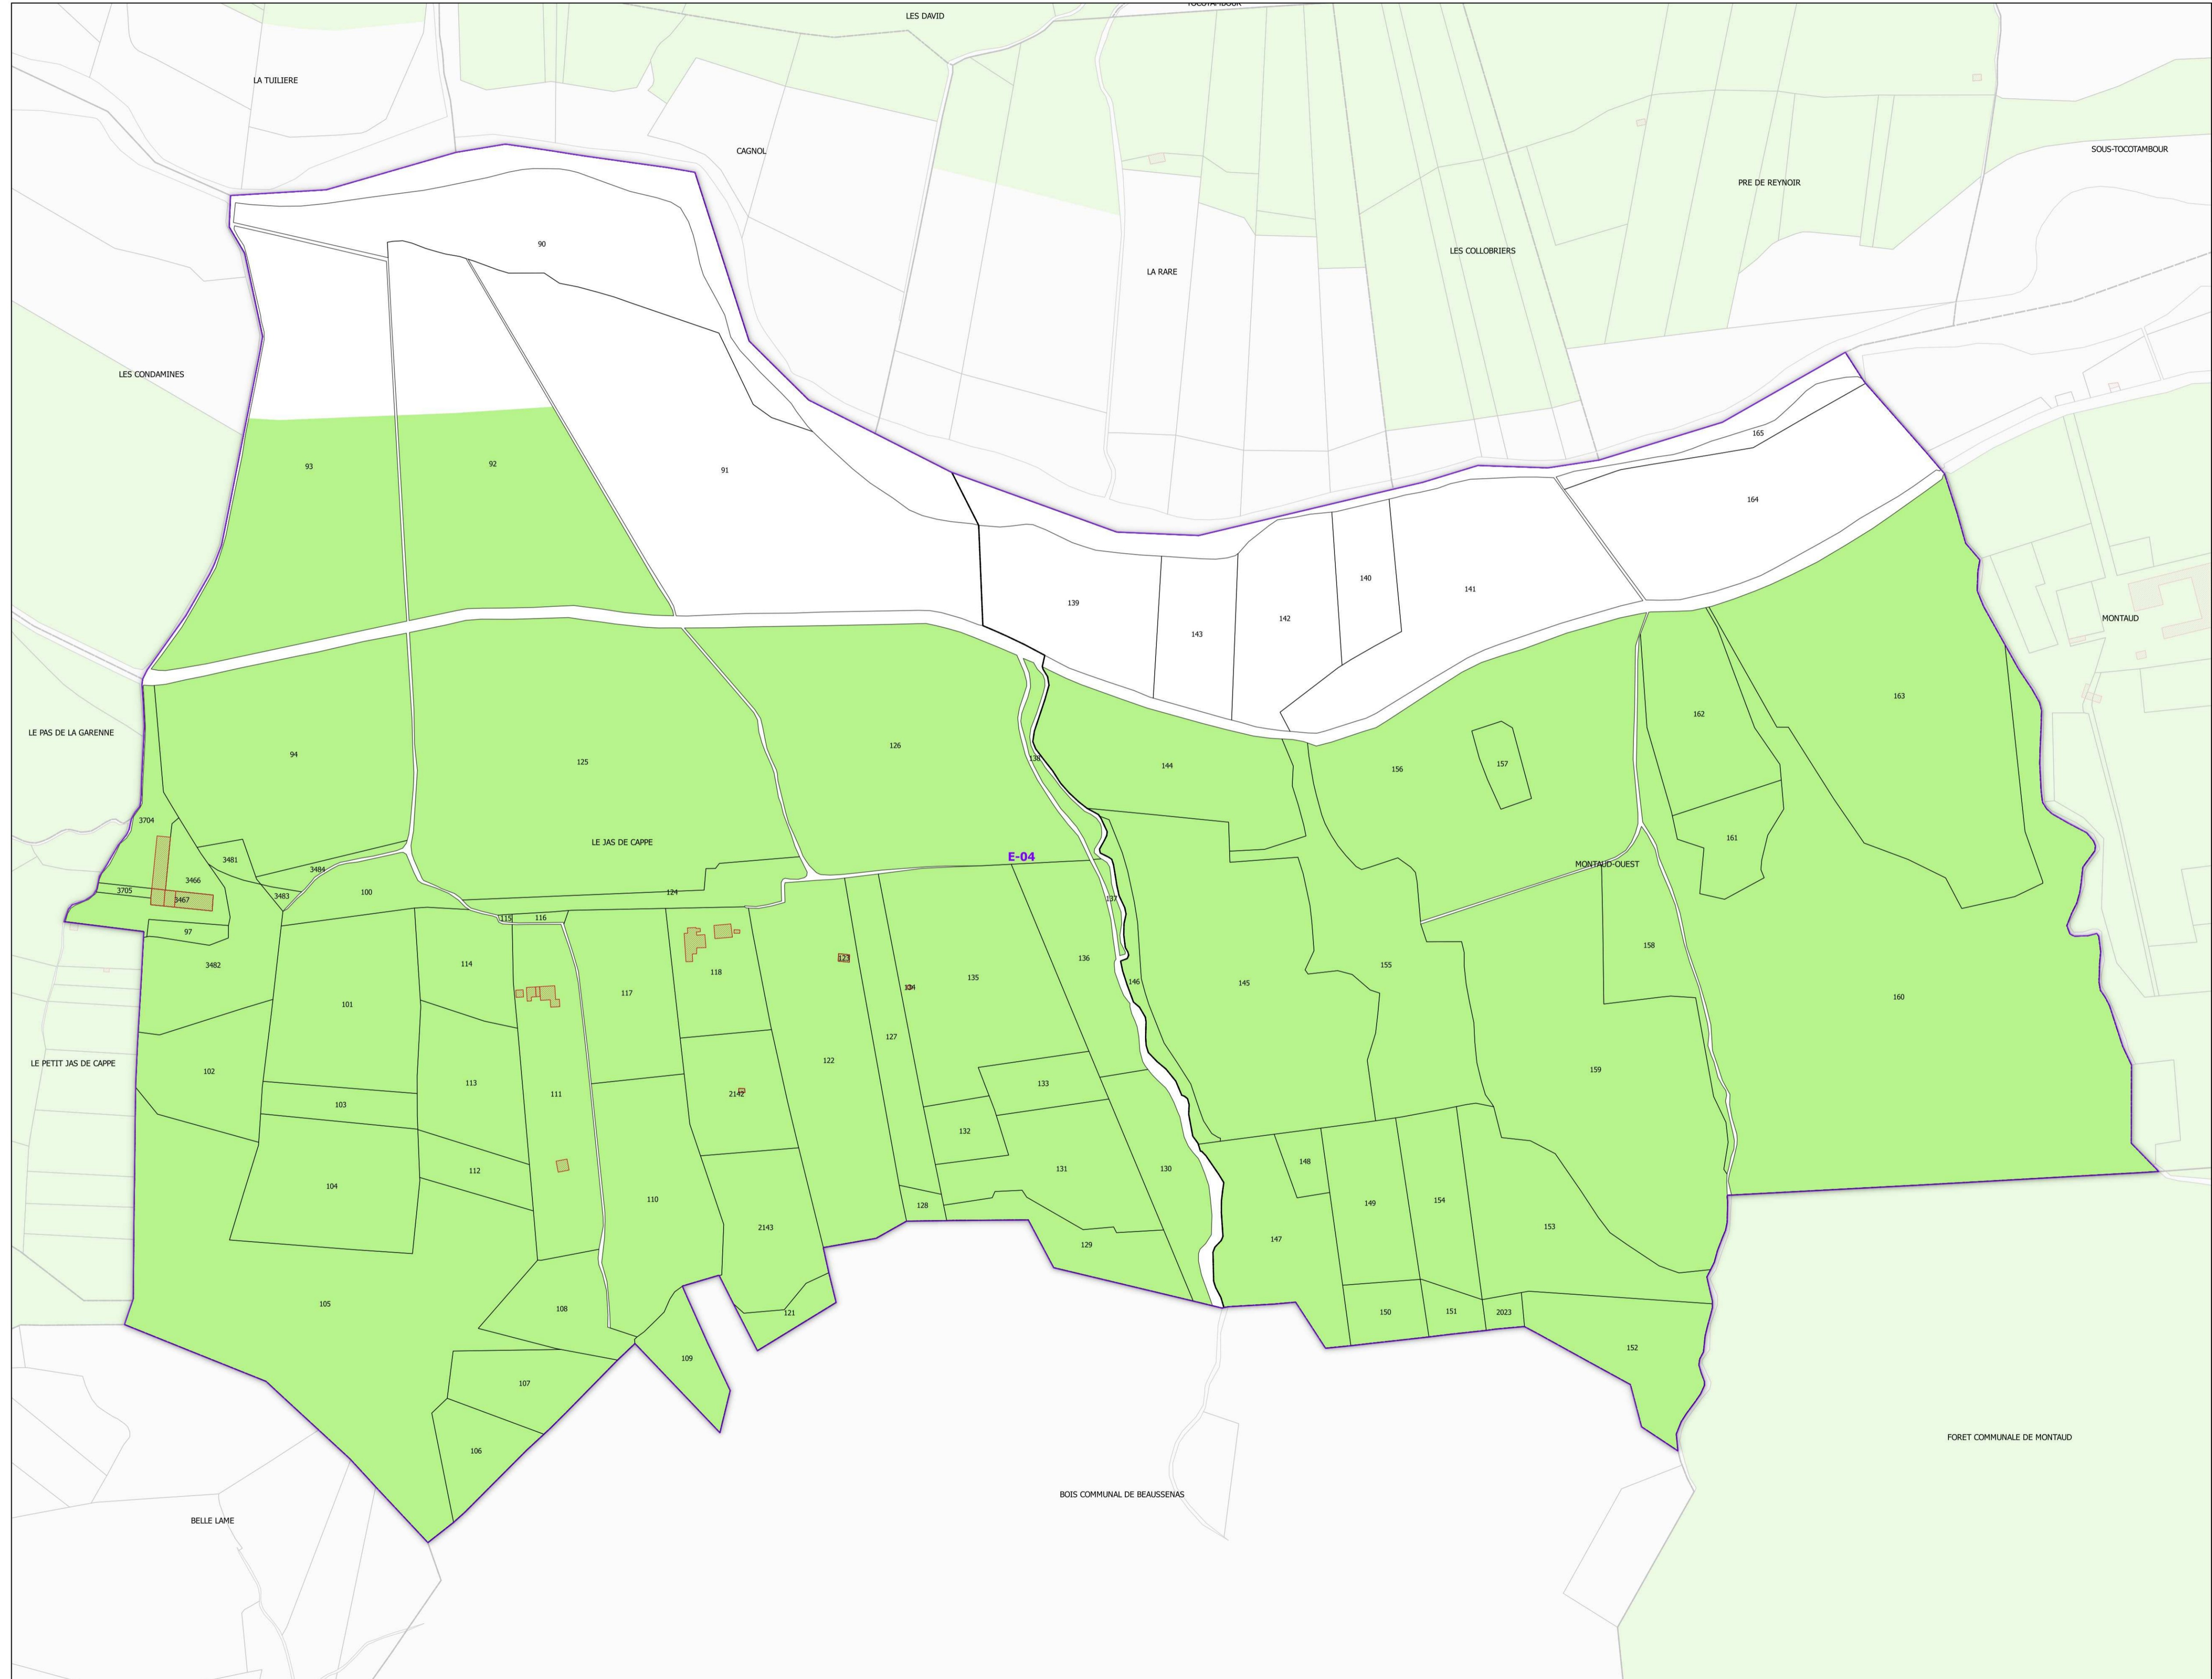

INSTITUT NATIONAL
DE L'ORIGINE ET DE
LA QUALITÉ

COMMUNE DE PIERREFEU-DU-VAR - 83091
(section : E - feuille : 04)

Légende

- Lieux-dits
- Sections cadastrales
- Bâti
- Parcelles
- AOC Côtes de Provence

DELIMITATION DEFINITIVE APPROUVEE PAR DECISION
DU COMITE NATIONAL DES APPELLATIONS D'ORIGINE
RELATIVES AUX VINS ET AUX BOISSONS ALCOOLISEES,
ET DES BOISSONS SPIRITUEUSES DE L'INAO EN SA
SEANCE DU 15/11/2018