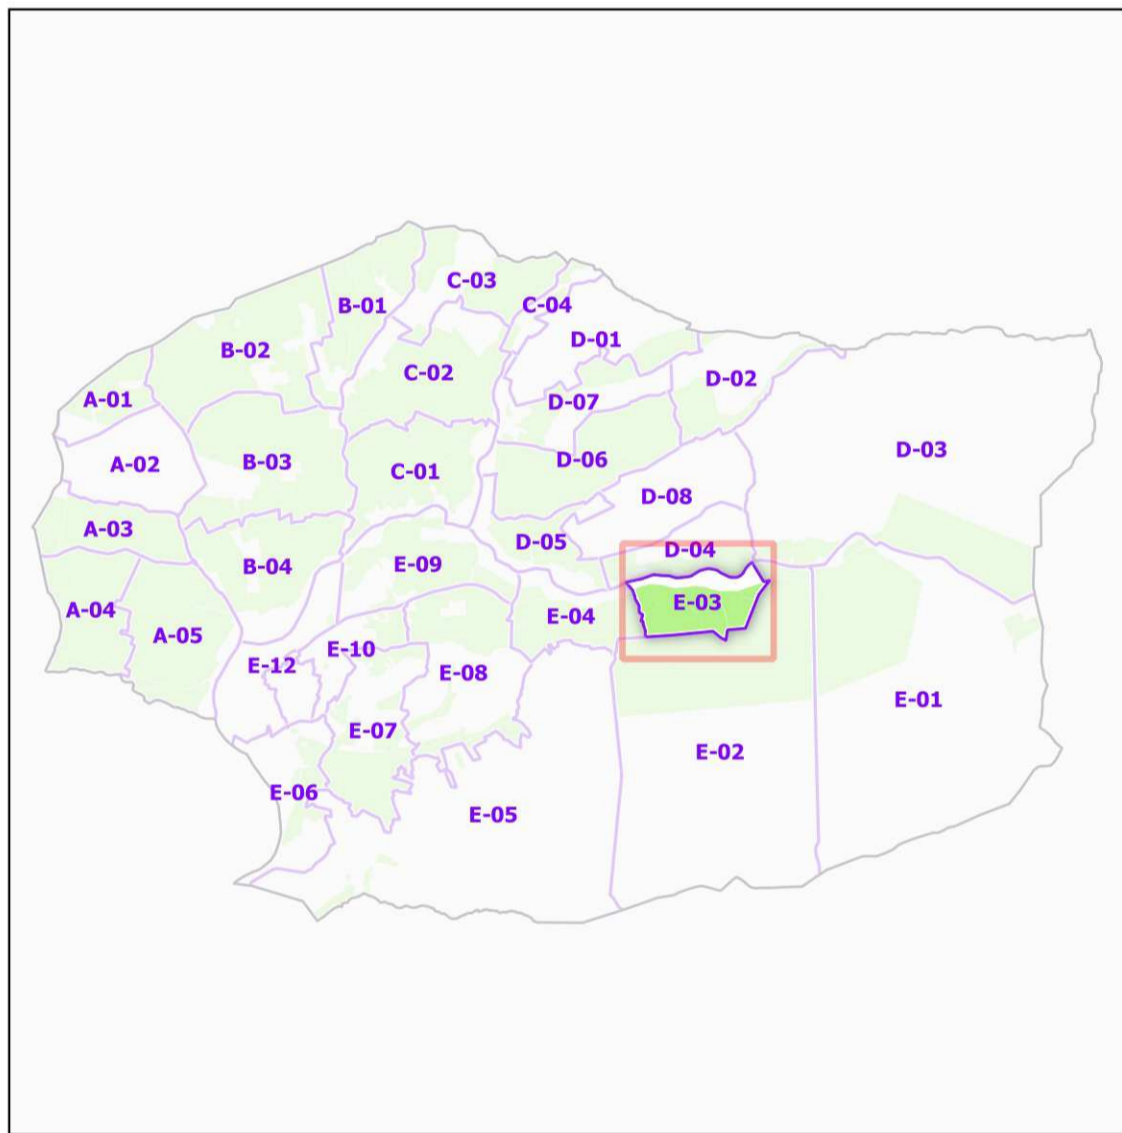

INSTITUT NATIONAL
DE L'ORIGINE ET DE
LA QUALITÉ

COMMUNE DE PIERREFEU-DU-VAR - 83091
(section : E - feuille : 03)

Légende

- Lieux-dits
- Sections cadastrales
- Bâti
- Parcelles
- AOC Côtes de Provence

DELIMITATION DEFINITIVE APPROUVEE PAR DECISION
DU COMITE NATIONAL DES APPELLATIONS D'ORIGINE
RELATIVES AUX VINS ET AUX BOISSONS ALCOOLISEES,
ET DES BOISSONS SPIRITUEUSES DE L'INAO EN SA
SEANCE DU 15/11/2018