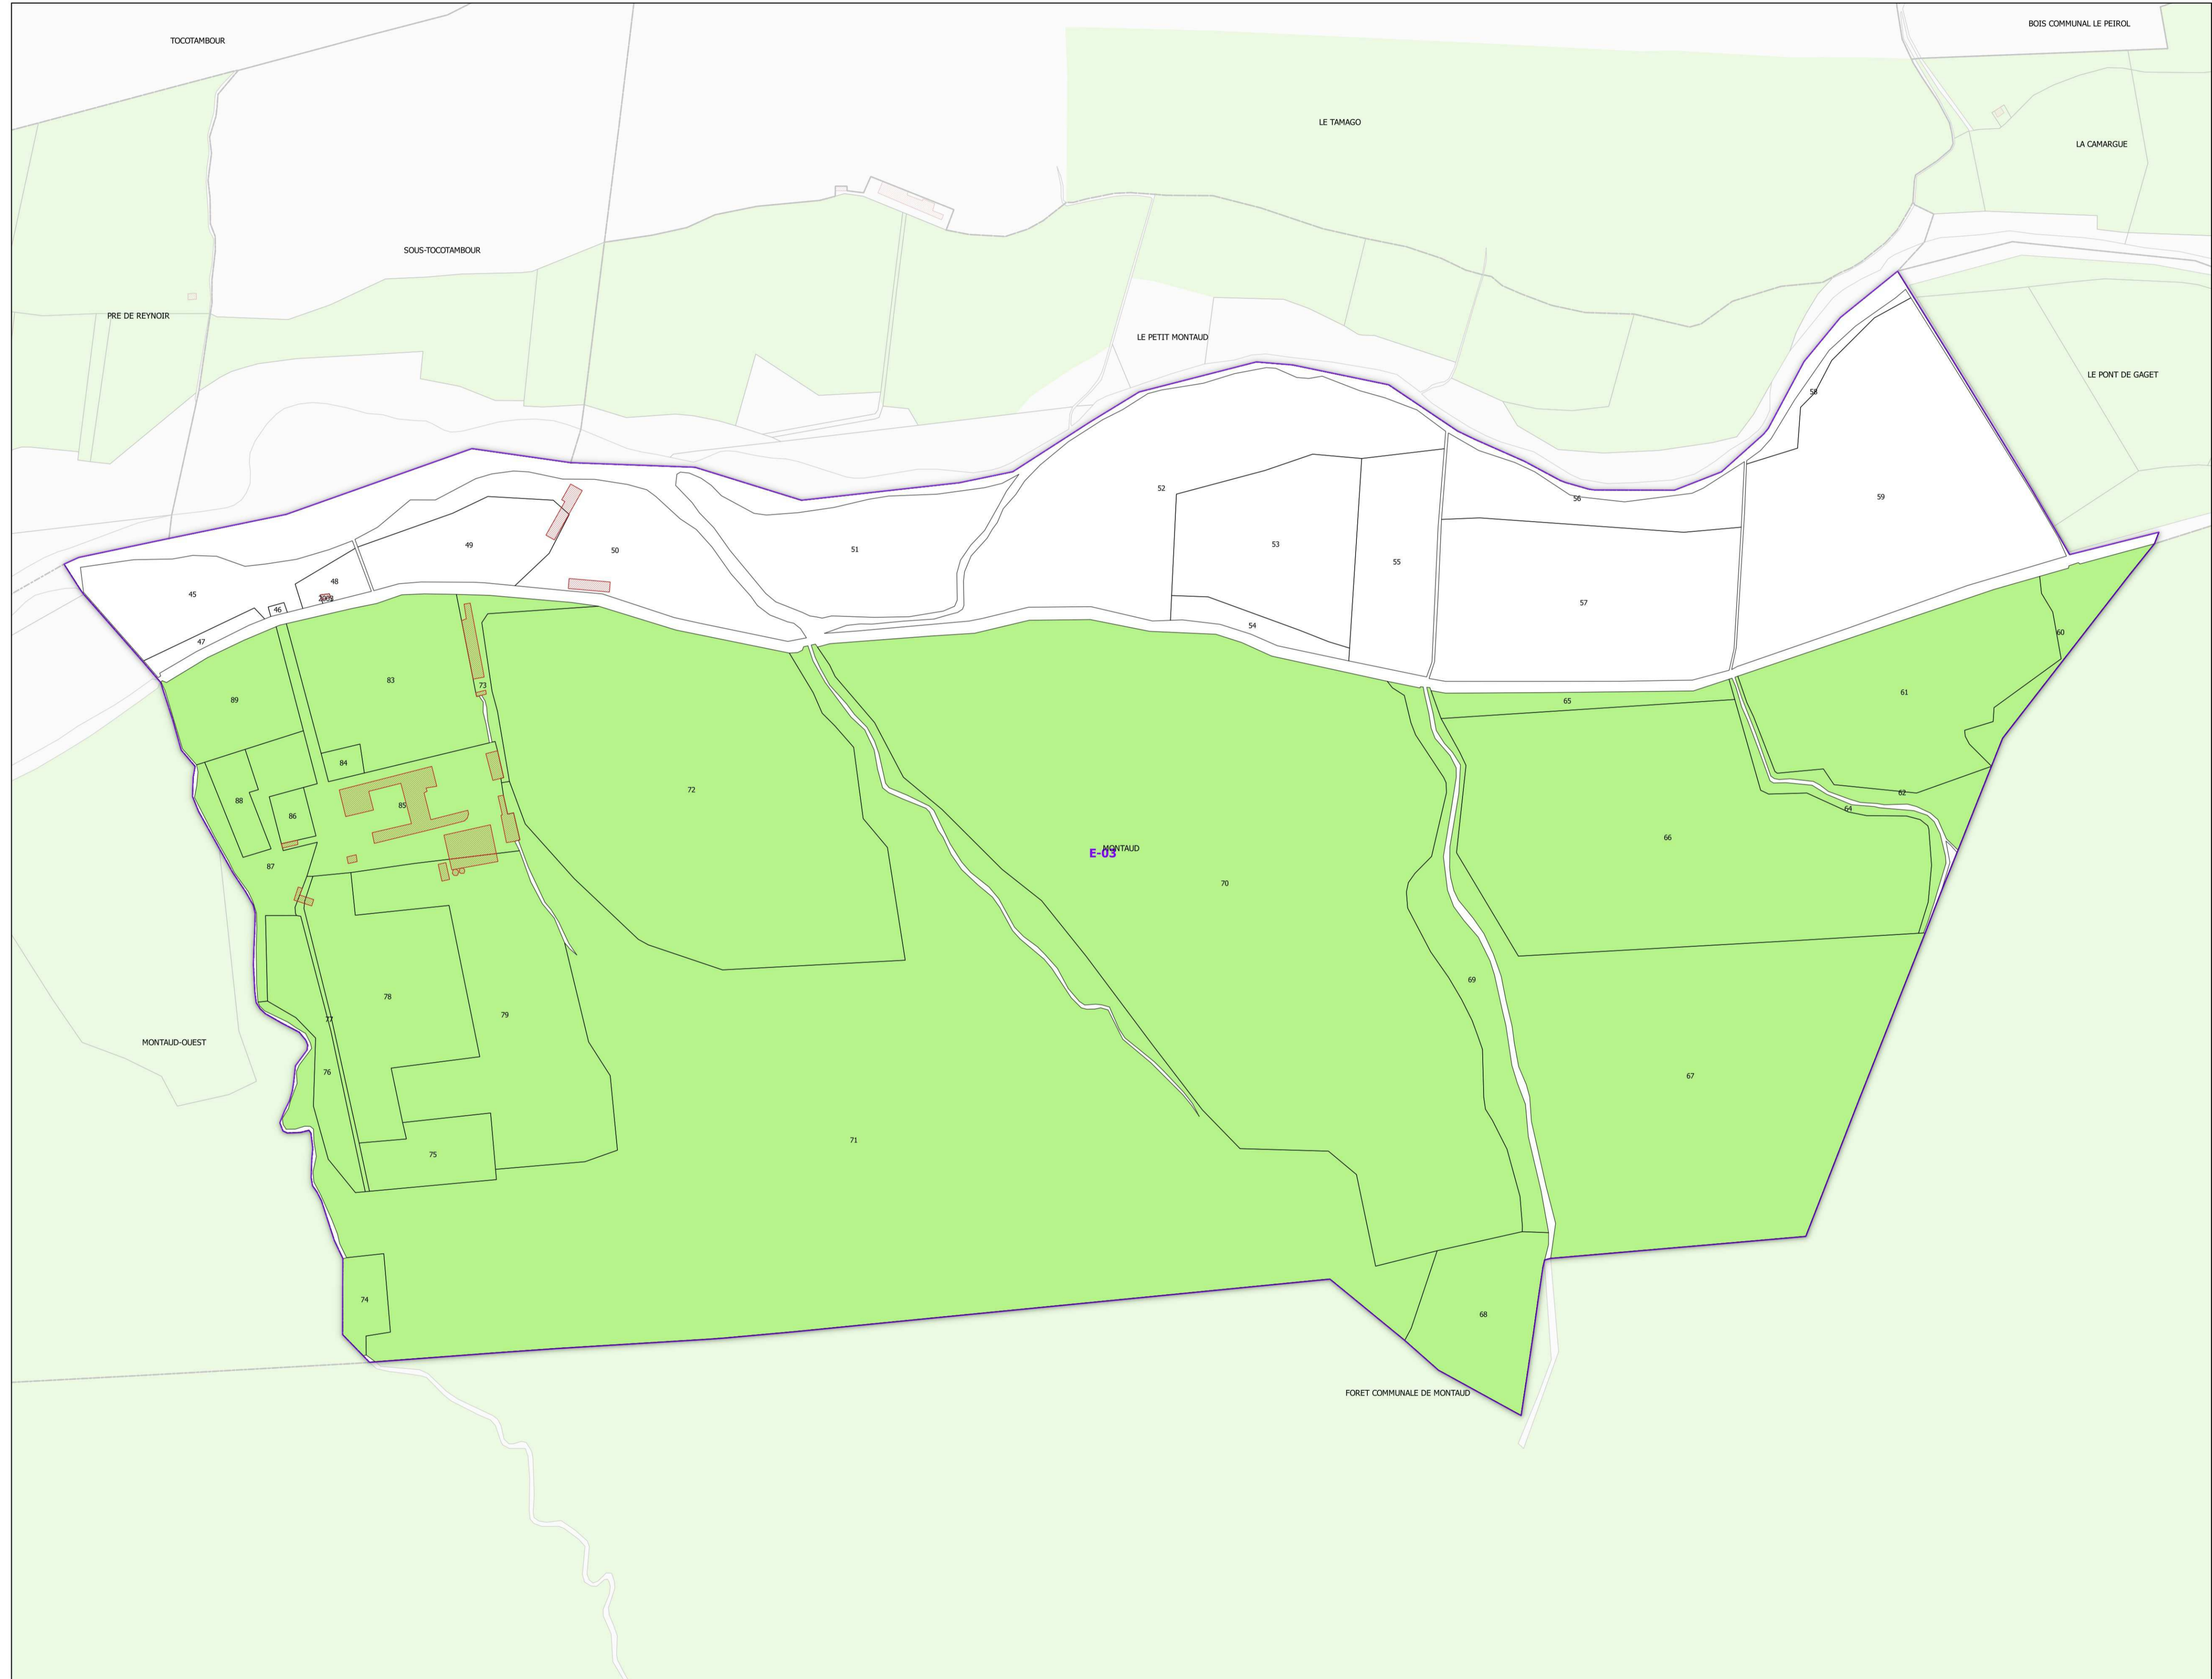

INSTITUT NATIONAL
DE L'ORIGINE ET DE
LA QUALITÉ

COMMUNE DE PIERREFEU-DU-VAR - 83091
(section : E - feuille : 03)

Légende

- Lieux-dits
- Sections cadastrales
- Bâti
- Parcelles
- AOC Côtes de Provence

DELIMITATION DEFINITIVE APPROUVEE PAR DECISION
DU COMITE NATIONAL DES APPELLATIONS D'ORIGINE
RELATIVES AUX VINS ET AUX BOISSONS ALCOOLISEES,
ET DES BOISSONS SPIRITUEUSES DE L'INAO EN SA
SEANCE DU 15/11/2018