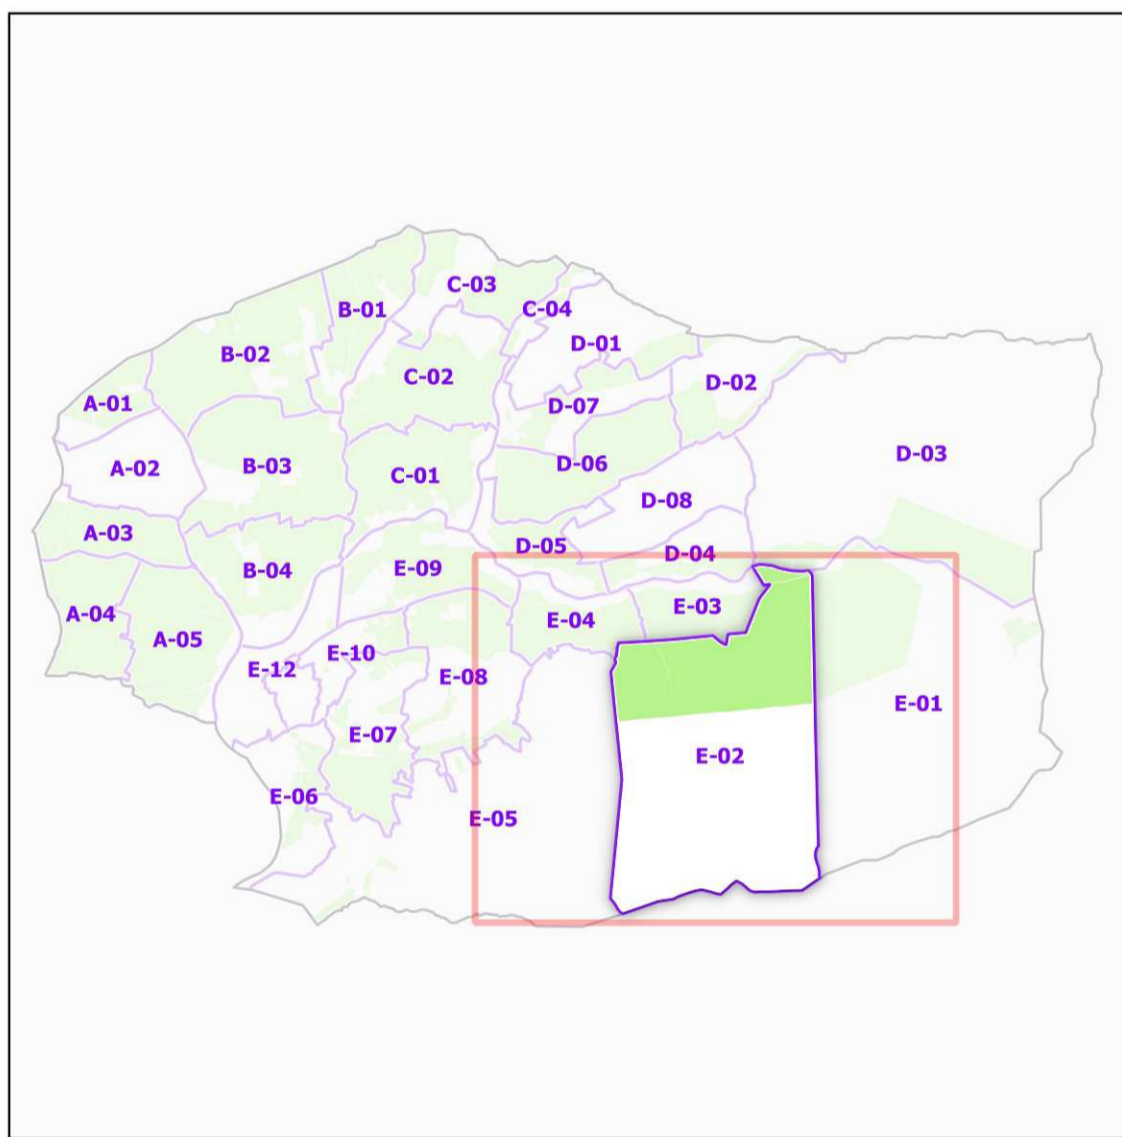

INSTITUT NATIONAL
DE L'ORIGINE ET DE
LA QUALITÉ

COMMUNE DE PIERREFEU-DU-VAR - 83091
(section : E - feuille : 02)

Légende

-  Lieux-dits
-  Sections cadastrales
-  Bâti
-  Parcelles
-  AOC Côtes de Provence

DELIMITATION DEFINITIVE APPROUVEE PAR DECISION
DU COMITE NATIONAL DES APPELLATIONS D'ORIGINE
RELATIVES AUX VINS ET AUX BOISSONS ALCOOLISEES,
ET DES BOISSONS SPIRITUEUSES DE L'INAO EN SA
SEANCE DU 15/11/2018