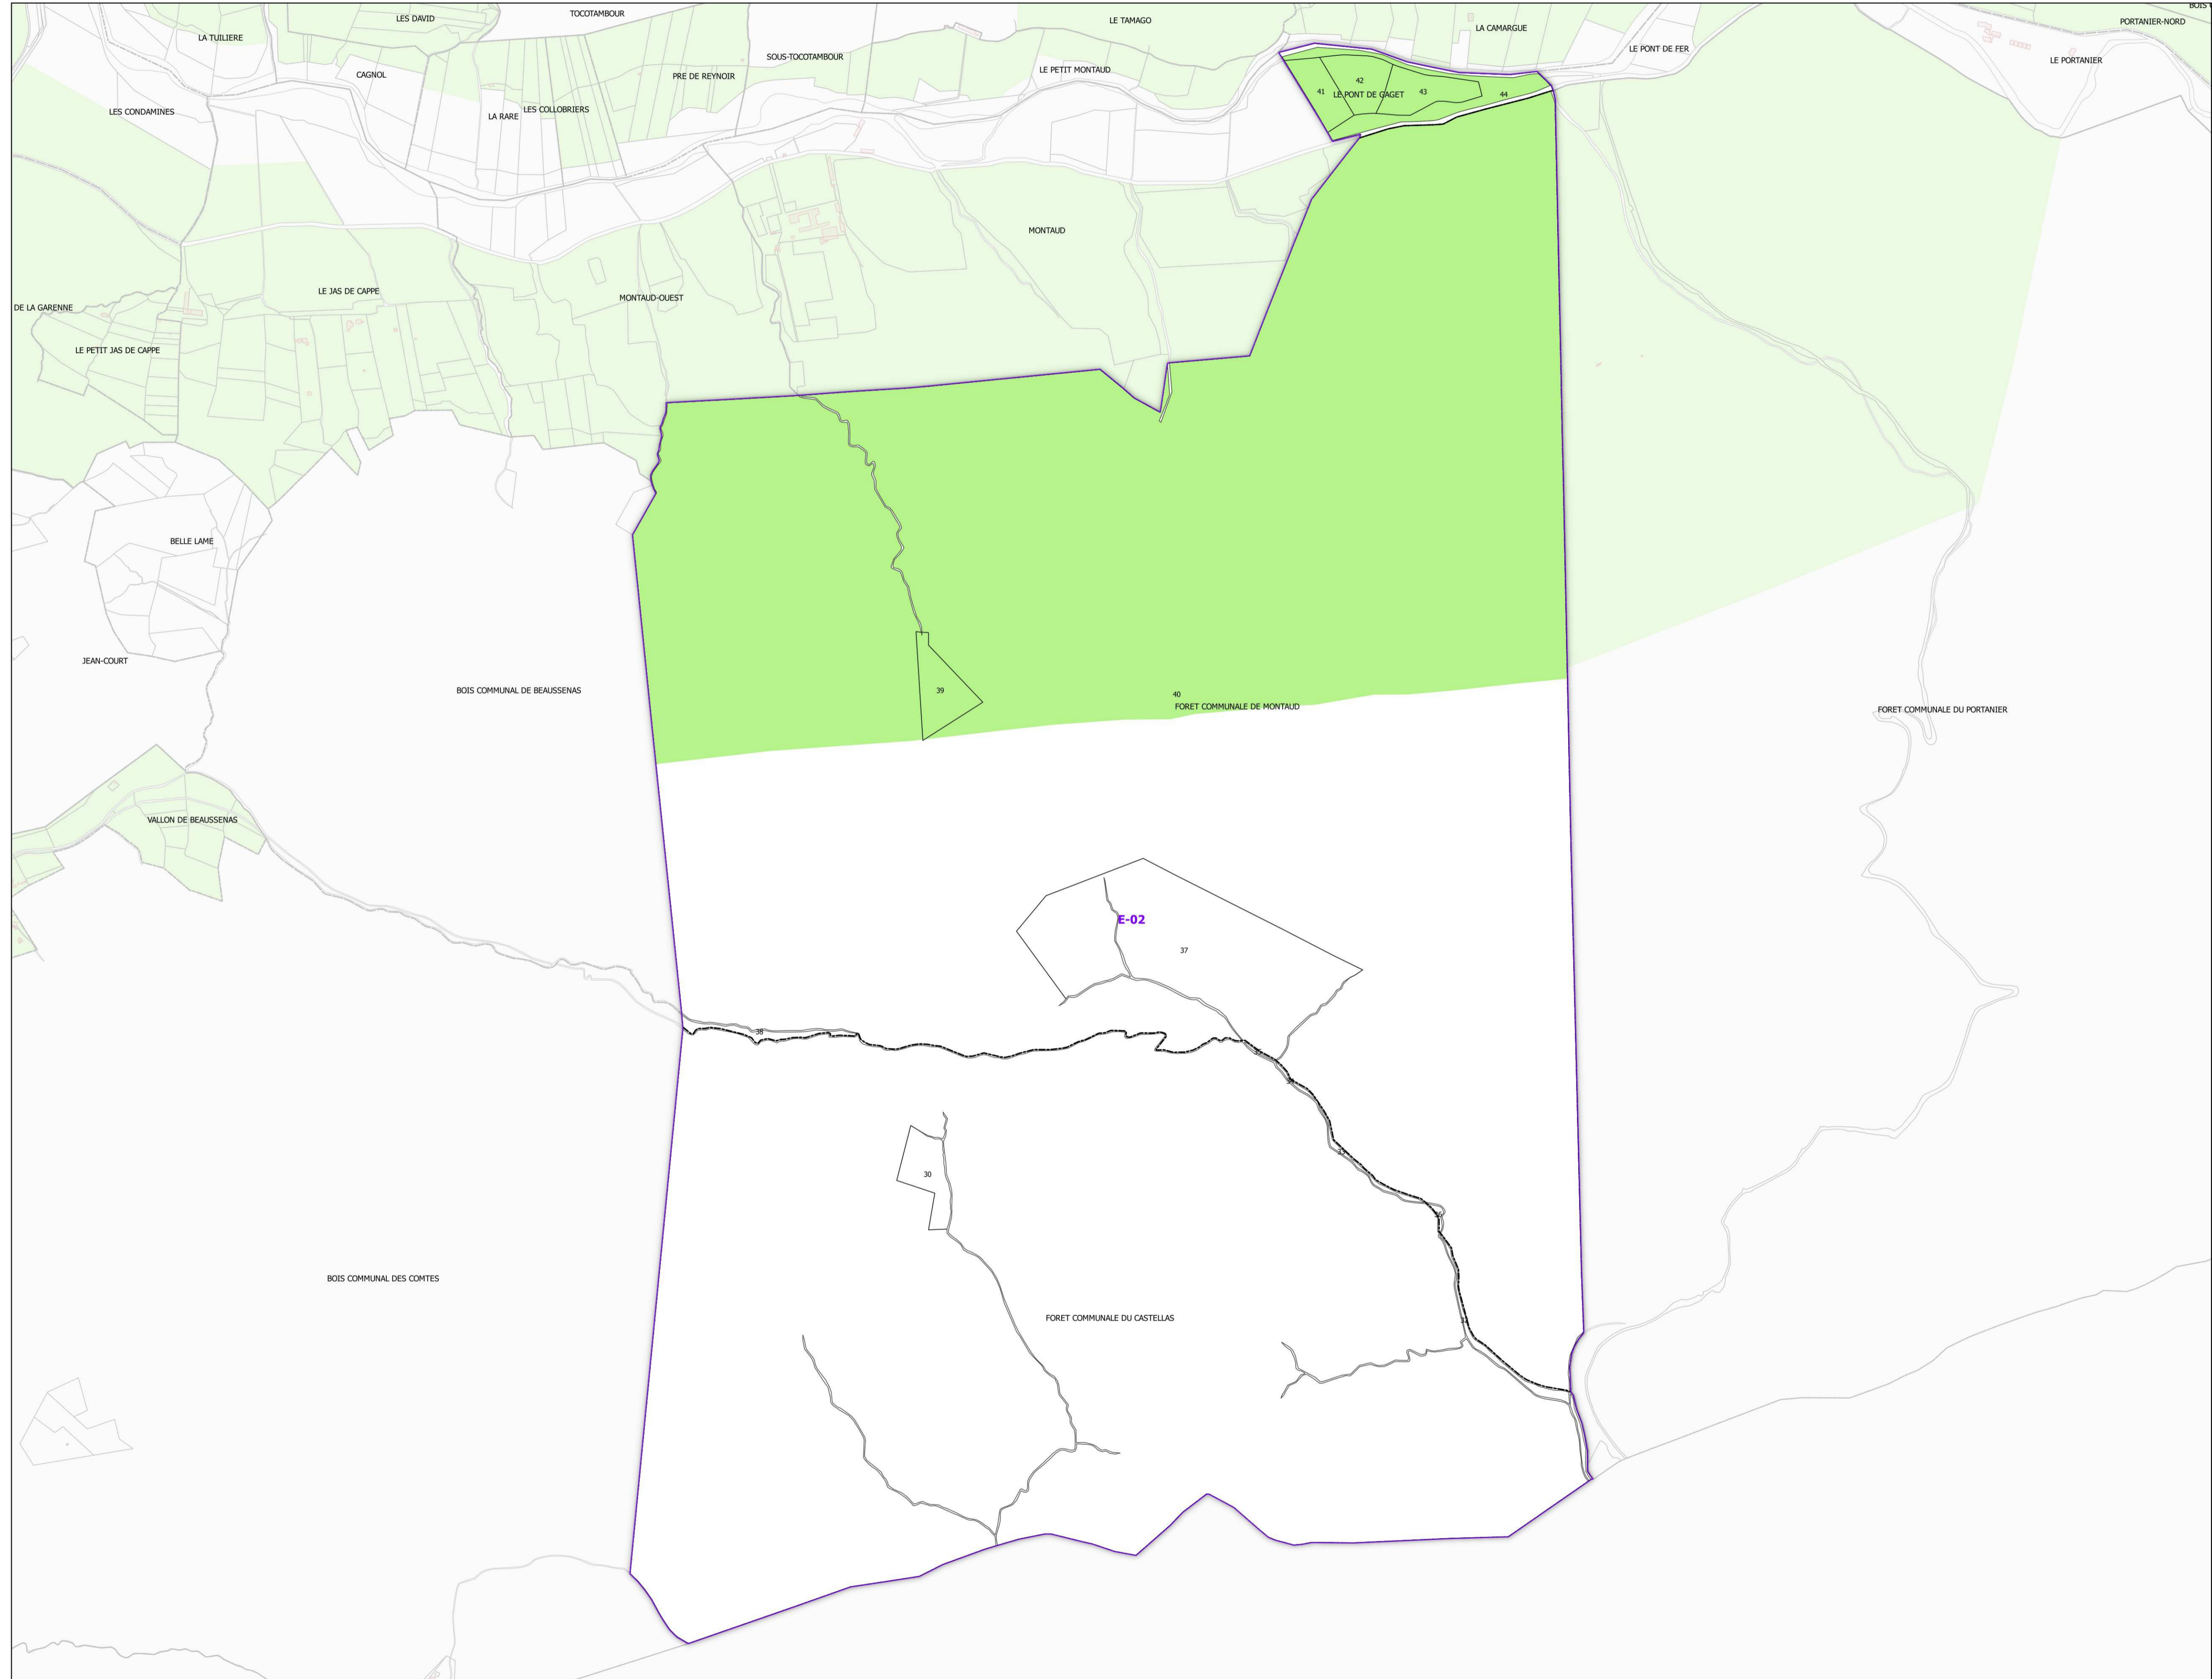

INSTITUT NATIONAL
DE L'ORIGINE ET DE
LA QUALITÉ

COMMUNE DE PIERREFEU-DU-VAR - 83091
(section : E - feuille : 02)

Légende

-  Lieux-dits
-  Sections cadastrales
-  Bâti
-  Parcelles
-  AOC Côtes de Provence

DELIMITATION DEFINITIVE APPROUVEE PAR DECISION
DU COMITE NATIONAL DES APPELLATIONS D'ORIGINE
RELATIVES AUX VINS ET AUX BOISSONS ALCOOLISEES,
ET DES BOISSONS SPIRITUEUSES DE L'INAO EN SA
SEANCE DU 15/11/2018