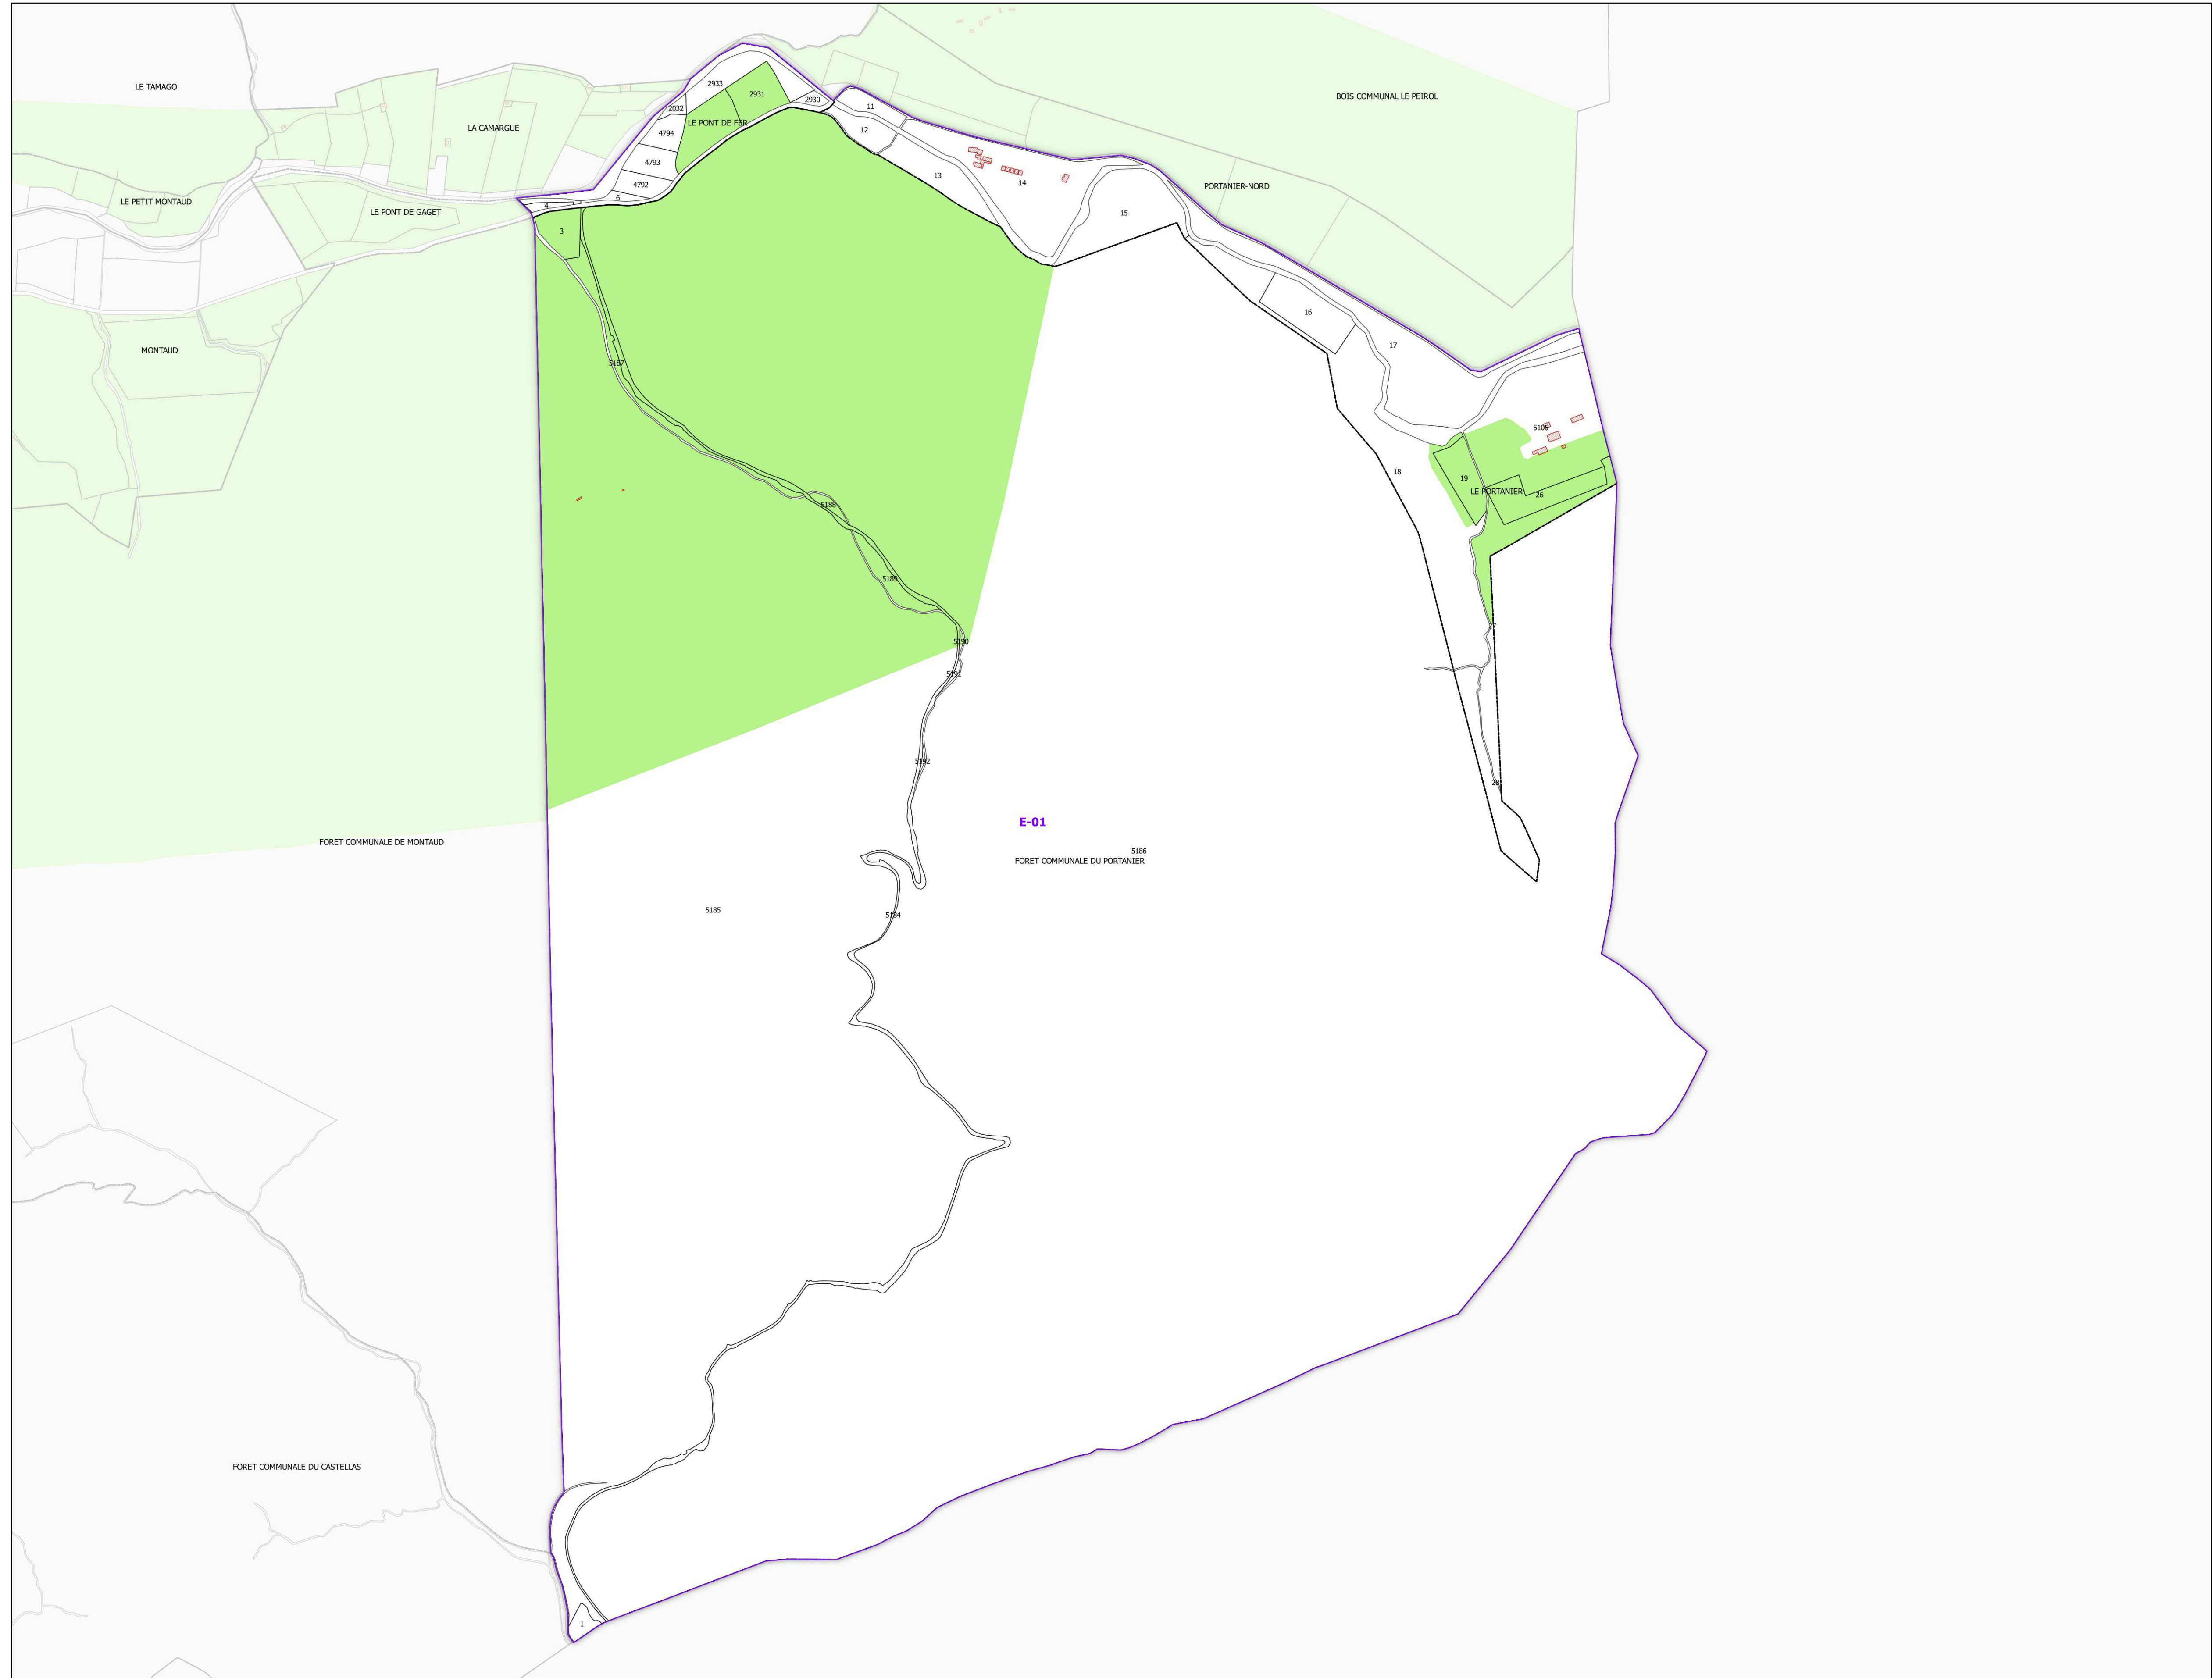

INSTITUT NATIONAL  
DE L'ORIGINE ET DE  
LA QUALITÉ

**COMMUNE DE PIERREFEU-DU-VAR - 83091**  
**(section : E - feuille : 01)**

**Légende**

- Lieux-dits
- Sections cadastrales
- Bâti
- Parcelles
- AOC Côtes de Provence

DELIMITATION DEFINITIVE APPROUVEE PAR DECISION  
DU COMITE NATIONAL DES APPELLATIONS D'ORIGINE  
RELATIVES AUX VINS ET AUX BOISSONS ALCOOLISEES,  
ET DES BOISSONS SPIRITUEUSES DE L'INAO EN SA  
SEANCE DU 15/11/2018

Sources :  
INAO  
Cadastrre : DGFIP 2019