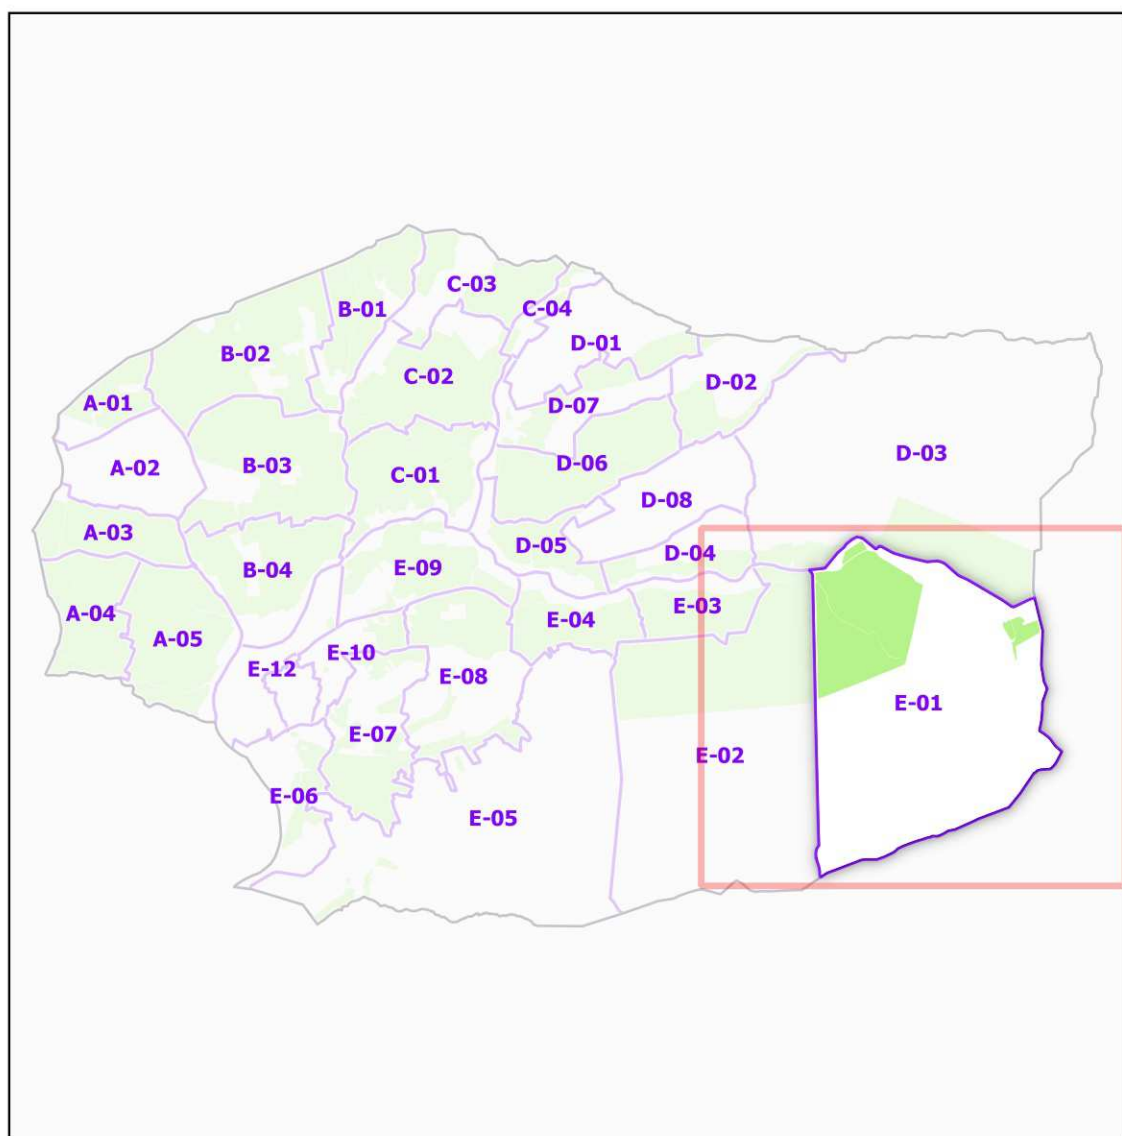

INSTITUT NATIONAL  
DE L'ORIGINE ET DE  
LA QUALITÉ

**COMMUNE DE PIERREFEU-DU-VAR - 83091**  
**(section : E - feuille : 01)**

**Légende**

- Lieux-dits
- Sections cadastrales
- Bâti
- Parcelles
- AOC Côtes de Provence

DELIMITATION DEFINITIVE APPROUVEE PAR DECISION  
DU COMITE NATIONAL DES APPELLATIONS D'ORIGINE  
RELATIVES AUX VINS ET AUX BOISSONS ALCOOLISEES,  
ET DES BOISSONS SPIRITUEUSES DE L'INAO EN SA  
SEANCE DU 15/11/2018