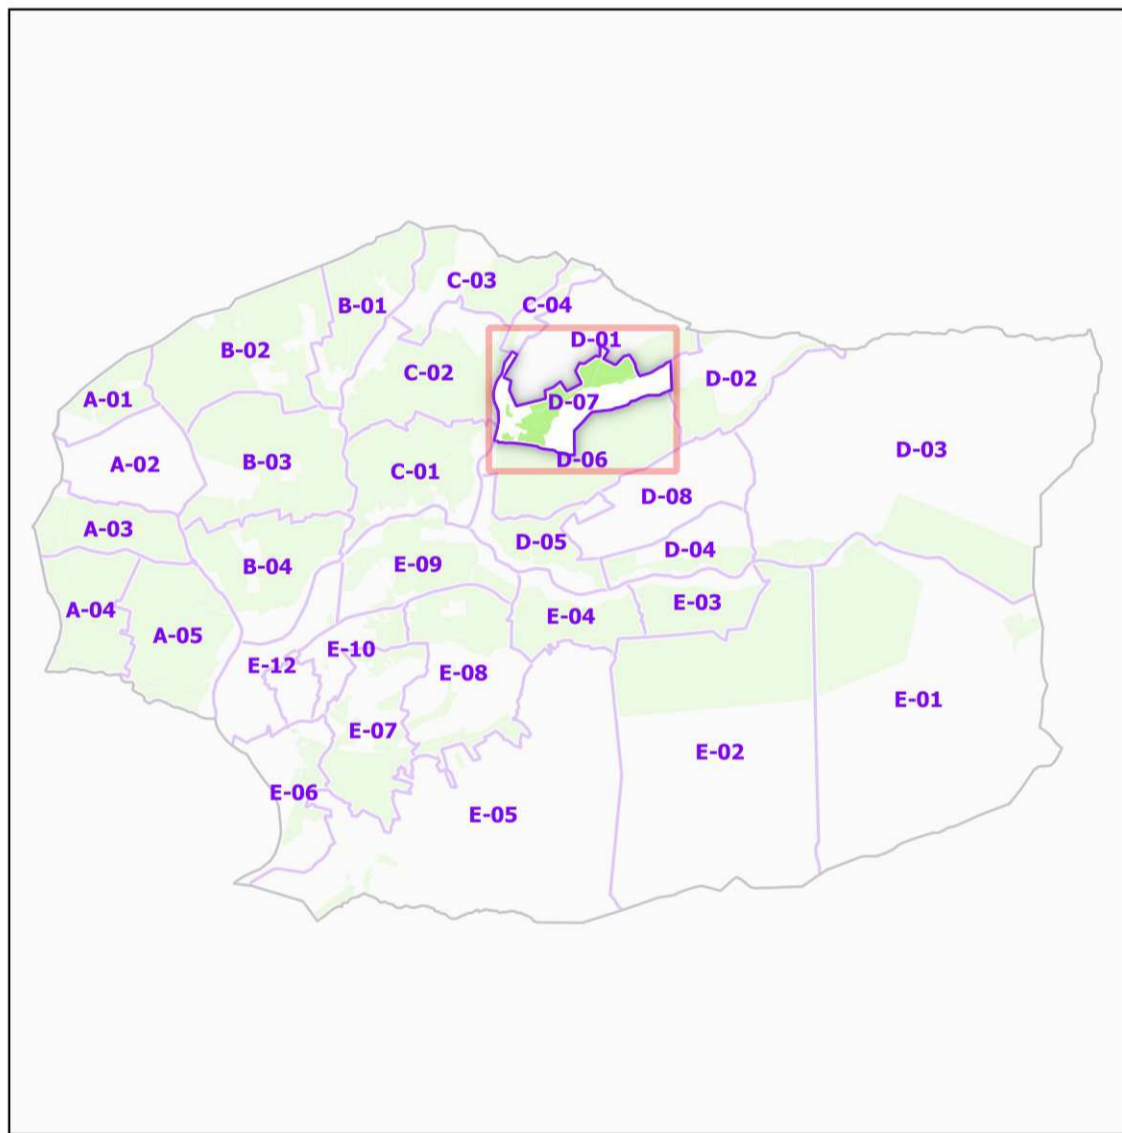

INSTITUT NATIONAL
DE L'ORIGINE ET DE
LA QUALITÉ

COMMUNE DE PIERREFEU-DU-VAR - 83091
(section : D - feuille : 07)

Légende

- Lieux-dits
- Sections cadastrales
- Bâti
- Parcelles
- AOC Côtes de Provence

DELIMITATION DEFINITIVE APPROUVEE PAR DECISION
DU COMITE NATIONAL DES APPELLATIONS D'ORIGINE
RELATIVES AUX VINS ET AUX BOISSONS ALCOOLISEES,
ET DES BOISSONS SPIRITUEUSES DE L'INAO EN SA
SEANCE DU 15/11/2018