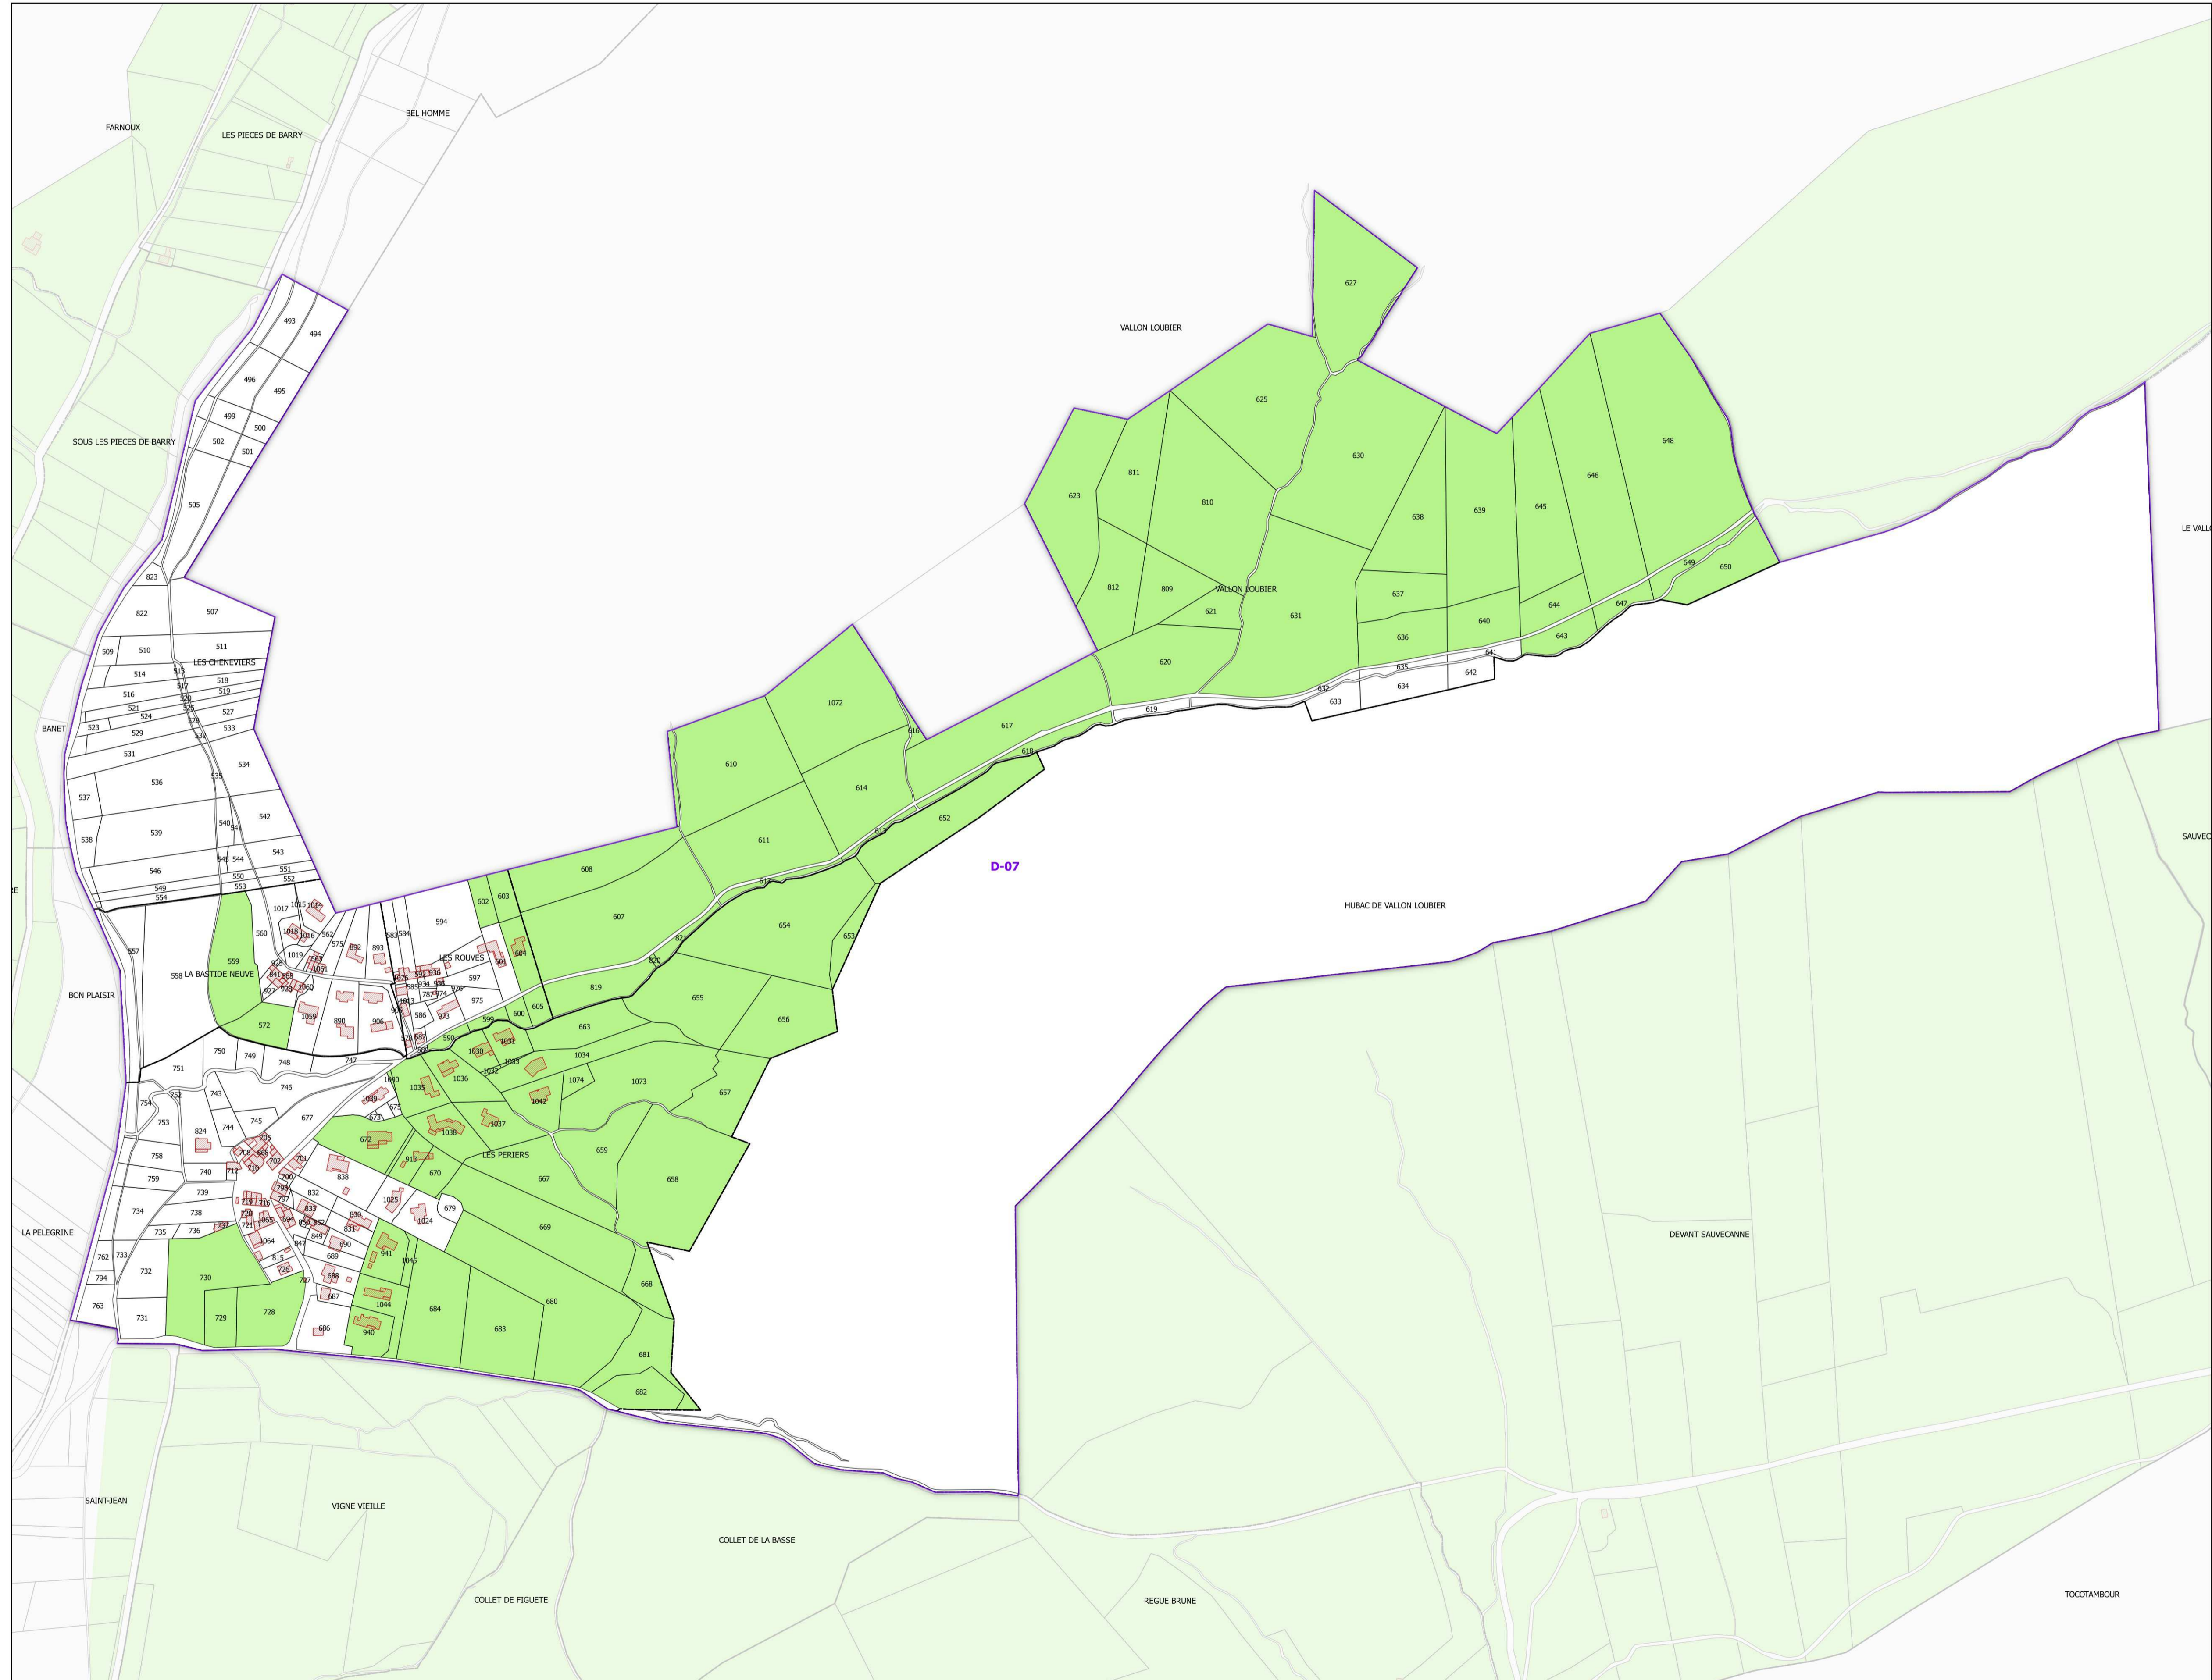

INSTITUT NATIONAL
DE L'ORIGINE ET DE
LA QUALITÉ

COMMUNE DE PIERREFEU-DU-VAR - 83091
(section : D - feuille : 07)

Légende

- Lieux-dits
- Sections cadastrales
- Bâti
- Parcelles
- AOC Côtes de Provence

DELIMITATION DEFINITIVE APPROUVEE PAR DECISION
DU COMITE NATIONAL DES APPELLATIONS D'ORIGINE
RELATIVES AUX VINS ET AUX BOISSONS ALCOOLISEES,
ET DES BOISSONS SPIRITUEUSES DE L'INAO EN SA
SEANCE DU 15/11/2018