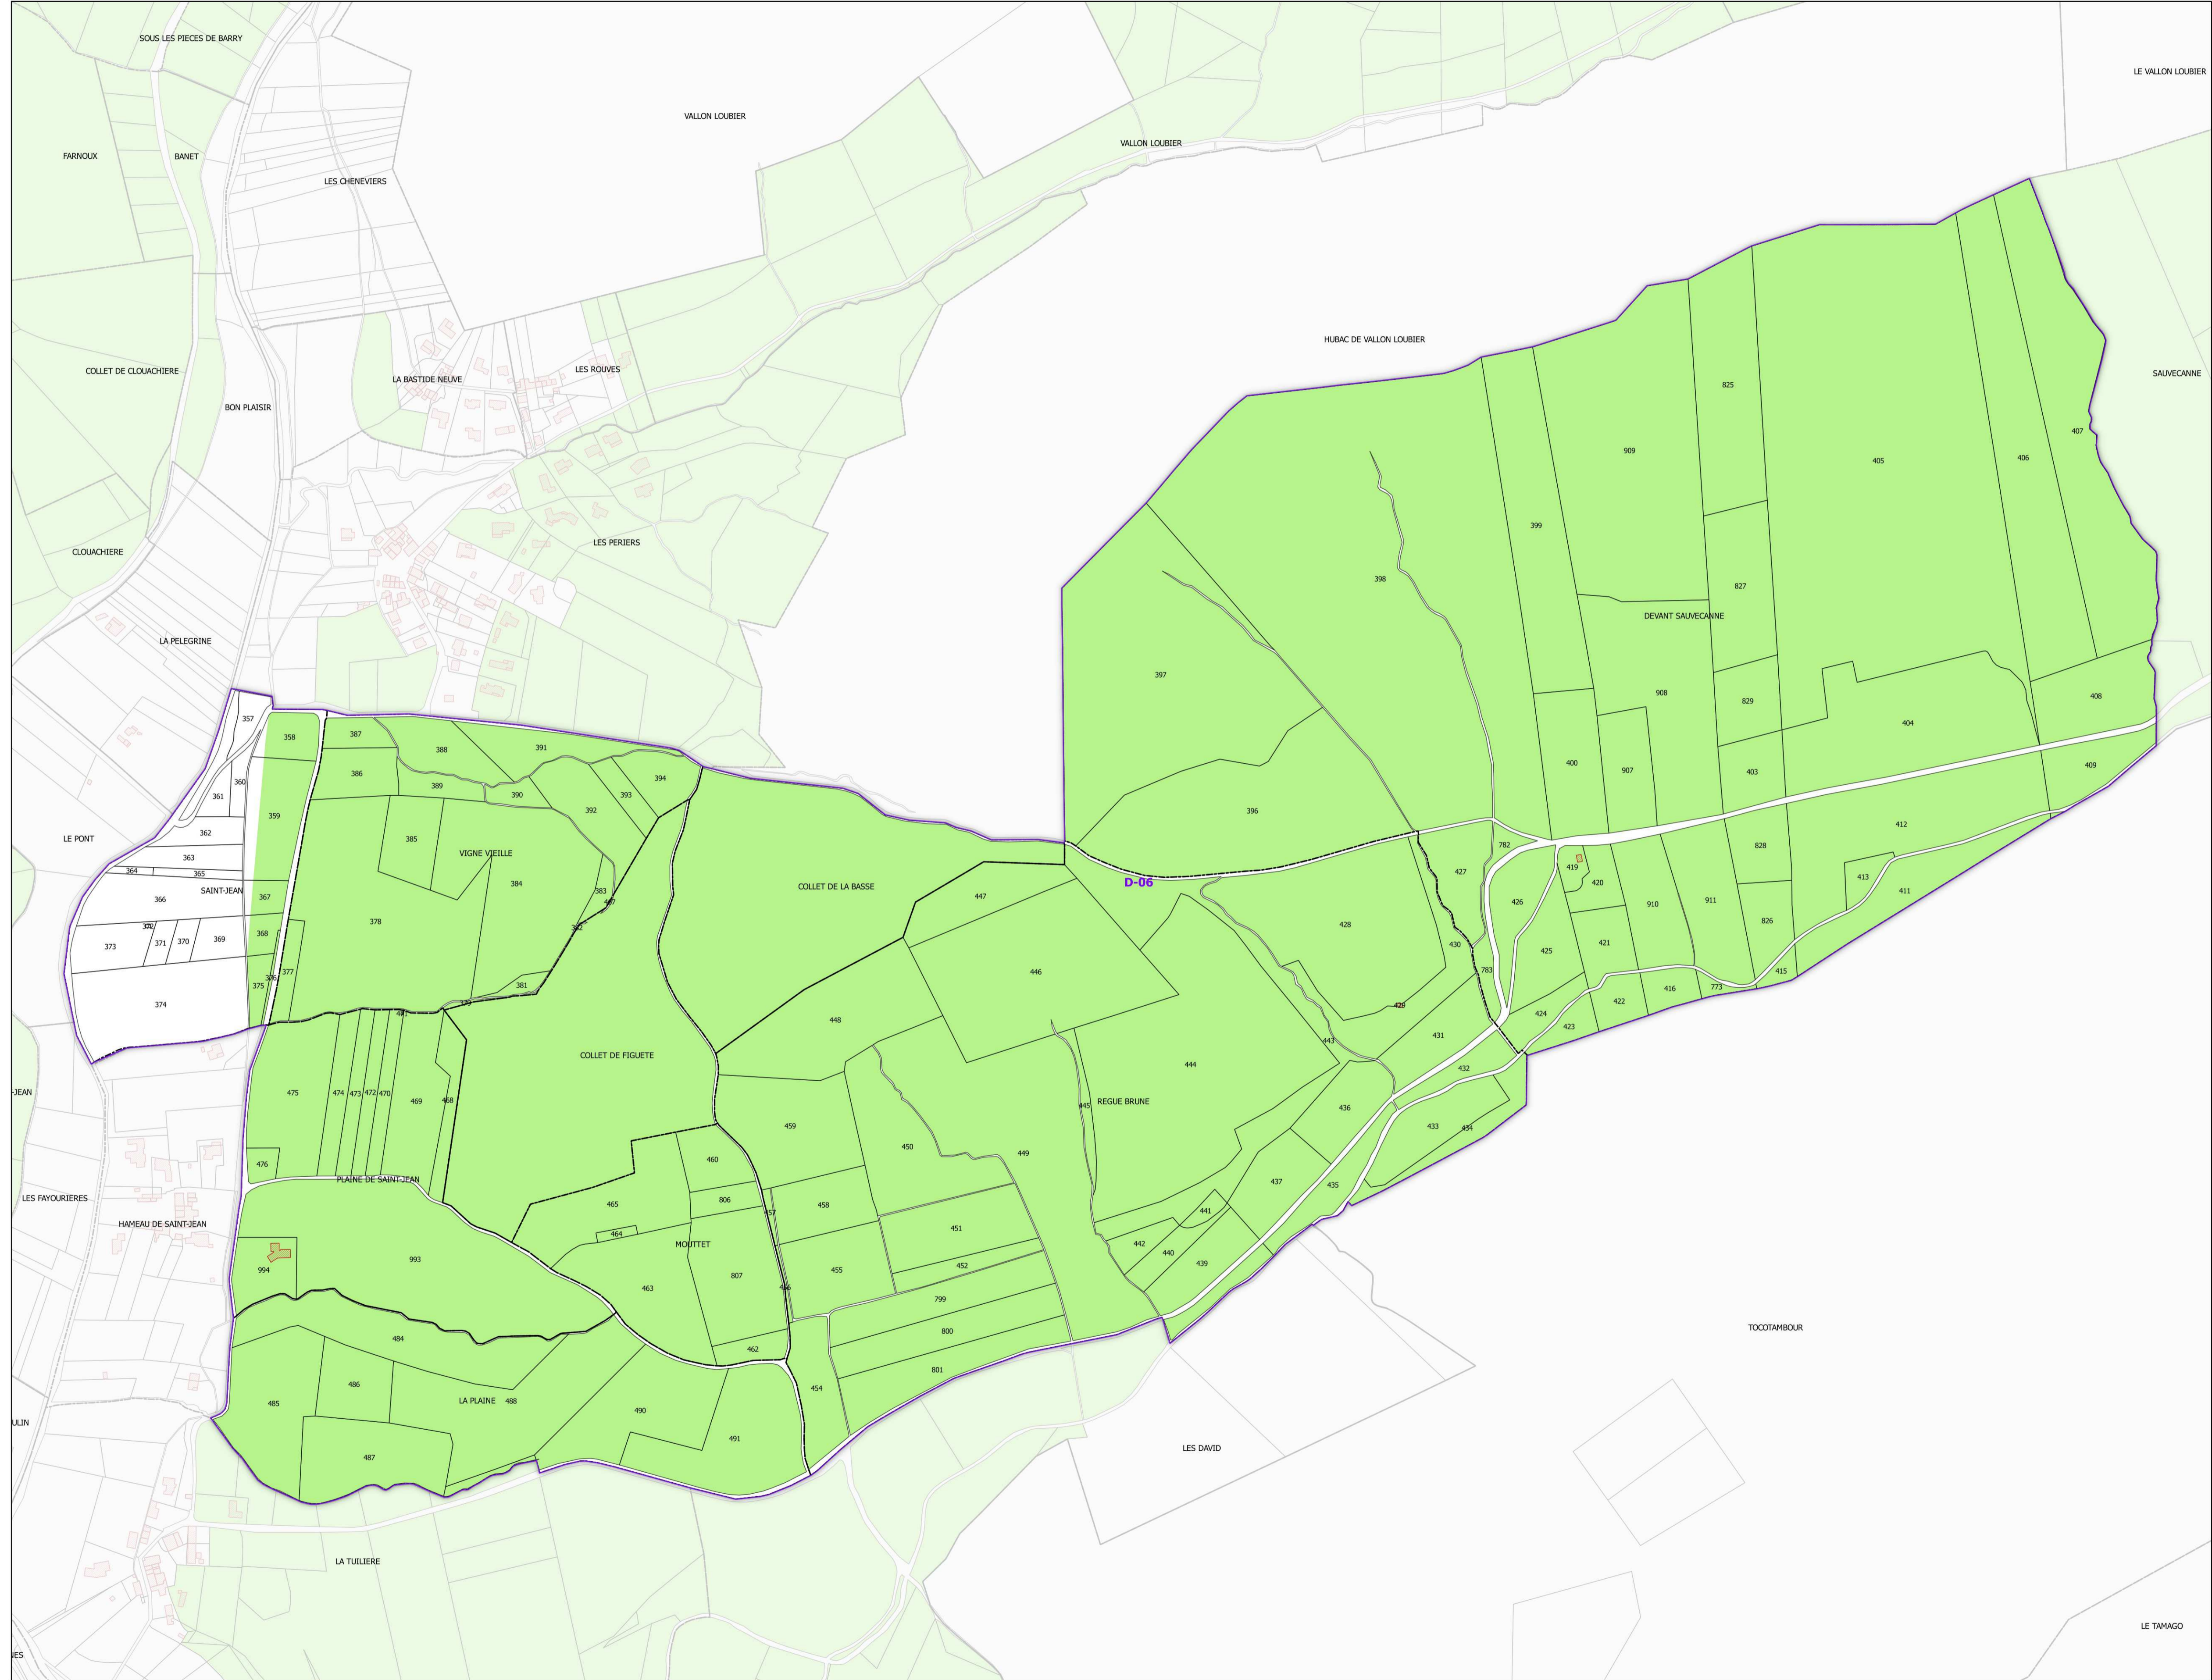

INSTITUT NATIONAL  
DE L'ORIGINE ET DE  
LA QUALITÉ

**COMMUNE DE PIERREFEU-DU-VAR - 83091**  
**(section : D - feuille : 06)**

- Légende**
- Lieux-dits
  - Sections cadastrales
  - Bâti
  - Parcelles
  - AOC Côtes de Provence

DELIMITATION DEFINITIVE APPROUVEE PAR DECISION  
DU COMITE NATIONAL DES APPELLATIONS D'ORIGINE  
RELATIVES AUX VINS ET AUX BOISSONS ALCOOLISEES,  
ET DES BOISSONS SPIRITUEUSES DE L'INAO EN SA  
SEANCE DU 15/11/2018

Sources :  
INAO  
Cadastré : DGFIP 2019