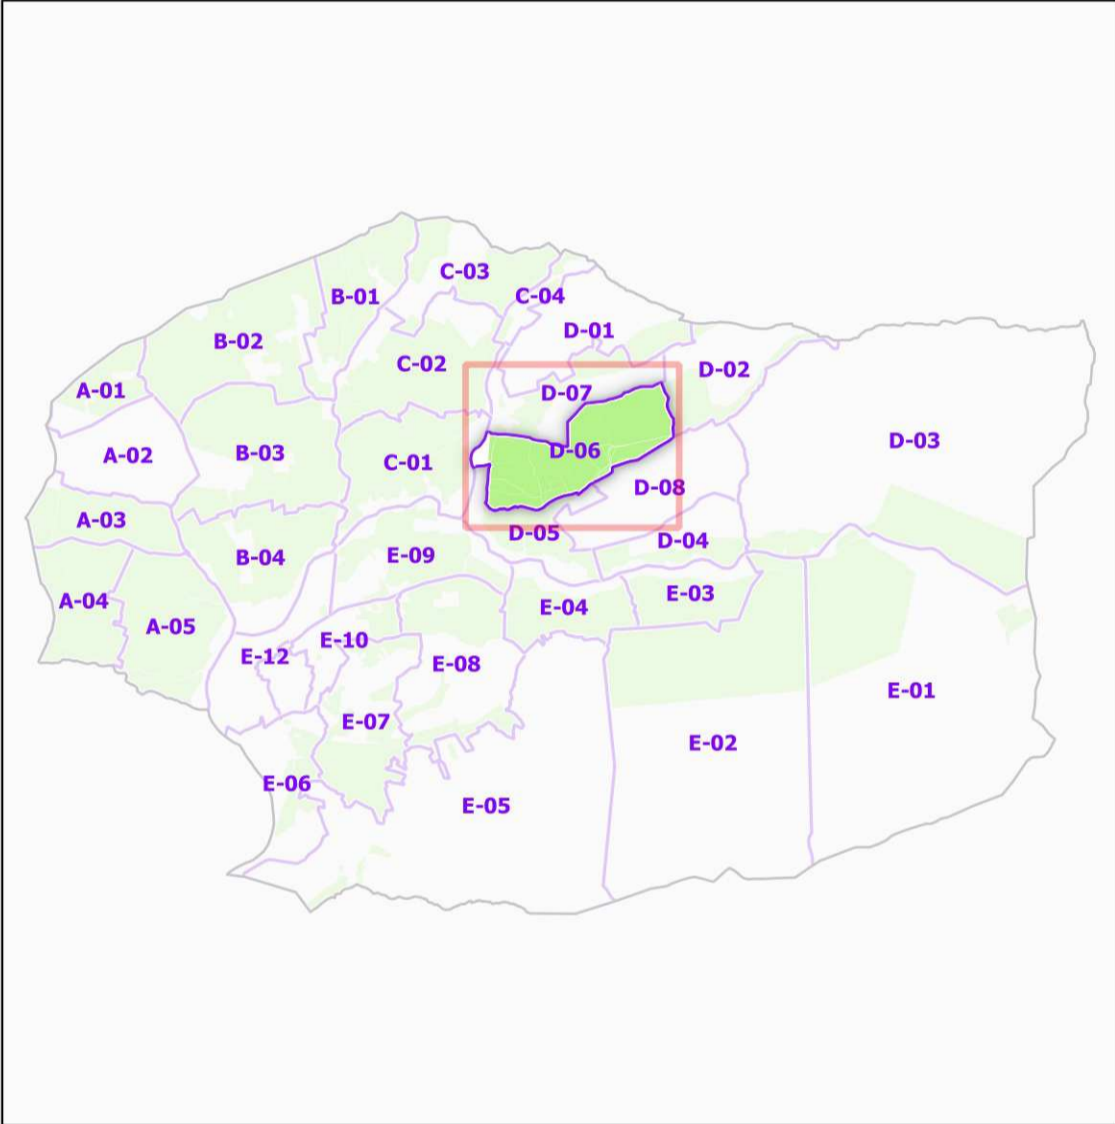

INSTITUT NATIONAL  
DE L'ORIGINE ET DE  
LA QUALITÉ

**COMMUNE DE PIERREFEU-DU-VAR - 83091**  
**(section : D - feuille : 06)**

- Légende**
- Lieux-dits
  - Sections cadastrales
  - Bâti
  - Parcelles
  - AOC Côtes de Provence

DELIMITATION DEFINITIVE APPROUVEE PAR DECISION  
DU COMITE NATIONAL DES APPELLATIONS D'ORIGINE  
RELATIVES AUX VINS ET AUX BOISSONS ALCOOLISEES,  
ET DES BOISSONS SPIRITUEUSES DE L'INAO EN SA  
SEANCE DU 15/11/2018

Sources :  
INAO  
Cadastré : DGFIP 2019