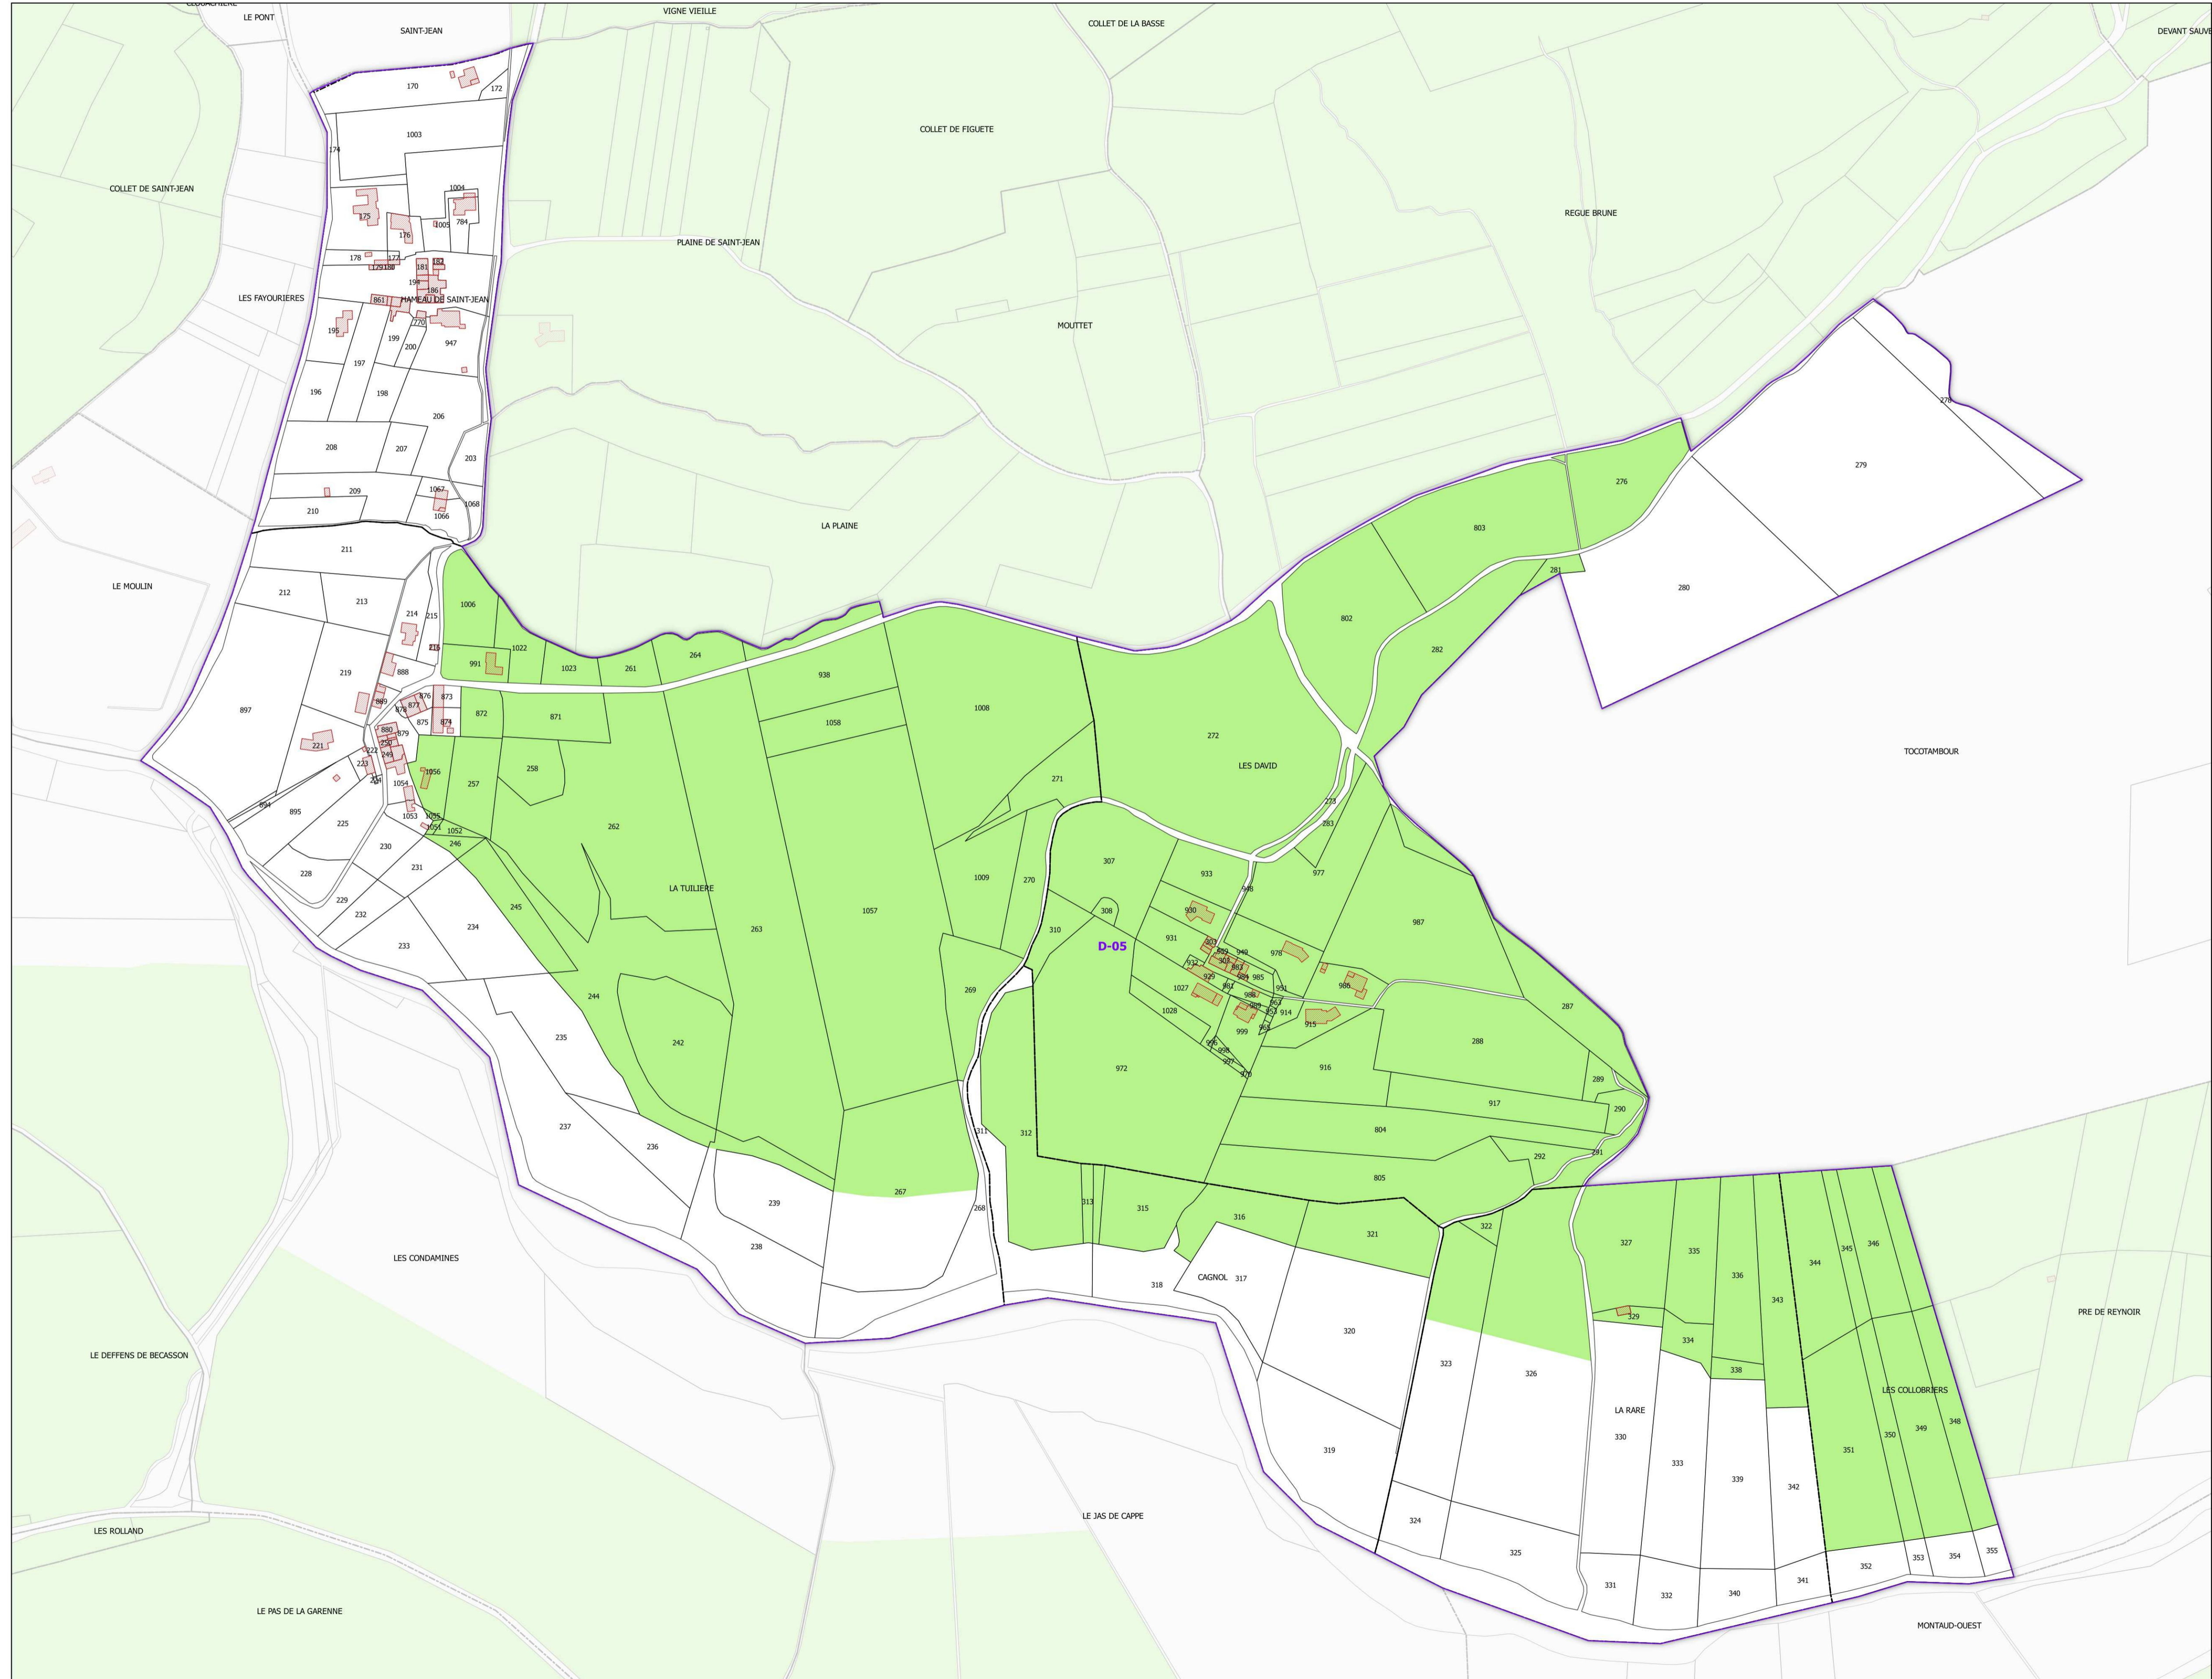

INSTITUT NATIONAL
DE L'ORIGINE ET DE
LA QUALITÉ

COMMUNE DE PIERREFEU-DU-VAR - 83091
(section : D - feuille : 05)

Légende

- Lieux-dits
- Sections cadastrales
- Bâti
- Parcelles
- AOC Côtes de Provence

DELIMITATION DEFINITIVE APPROUVEE PAR DECISION
DU COMITE NATIONAL DES APPELLATIONS D'ORIGINE
RELATIVES AUX VINS ET AUX BOISSONS ALCOOLISEES,
ET DES BOISSONS SPIRITUEUSES DE L'INAO EN SA
SEANCE DU 15/11/2018