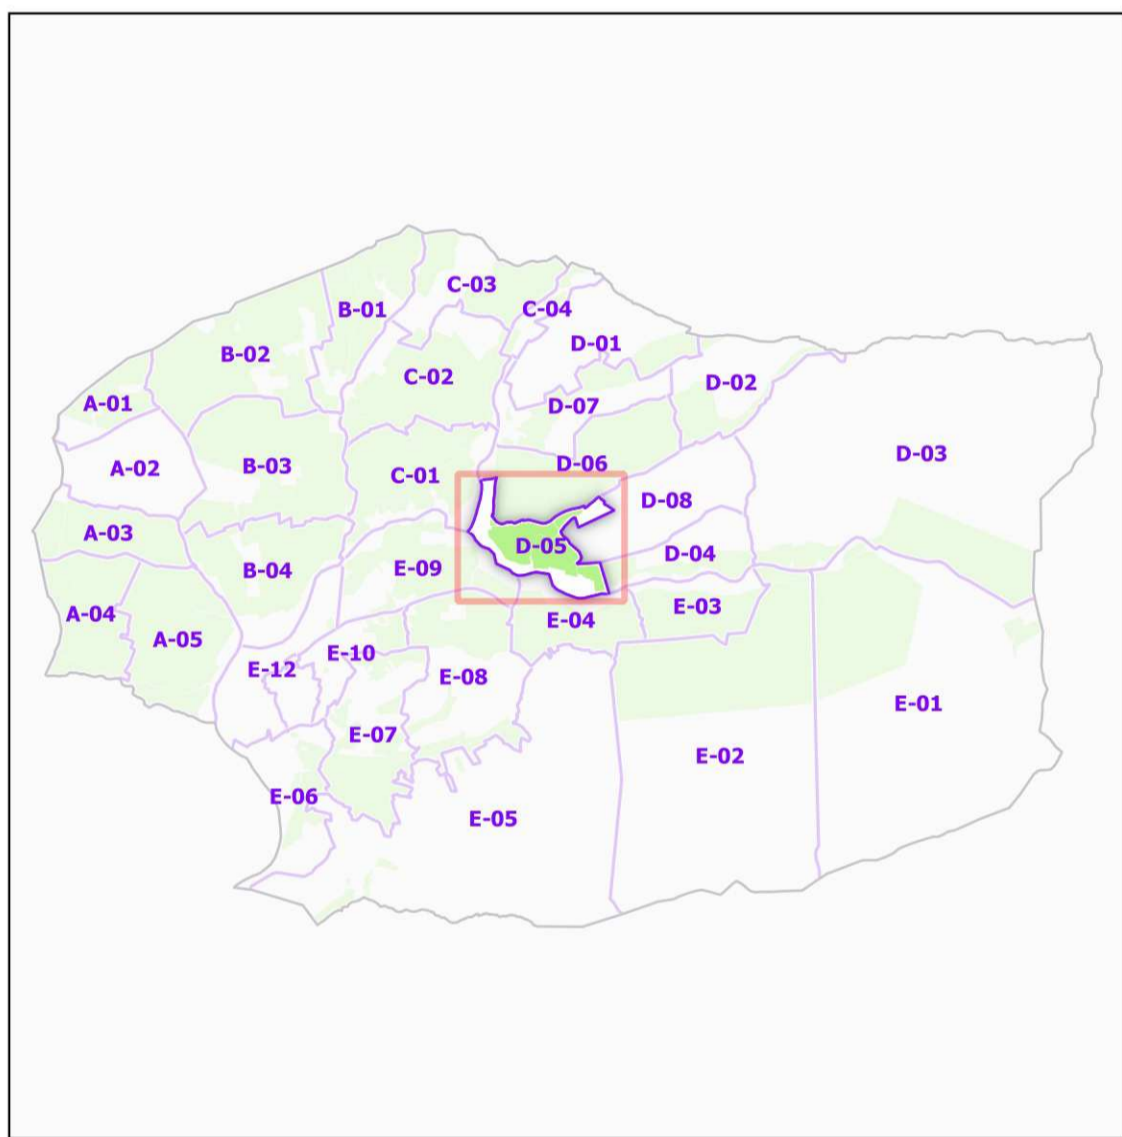

INSTITUT NATIONAL
DE L'ORIGINE ET DE
LA QUALITÉ

COMMUNE DE PIERREFEU-DU-VAR - 83091
(section : D - feuille : 05)

Légende

- Lieux-dits
- Sections cadastrales
- Bâti
- Parcelles
- AOC Côtes de Provence

DELIMITATION DEFINITIVE APPROUVEE PAR DECISION
DU COMITE NATIONAL DES APPELLATIONS D'ORIGINE
RELATIVES AUX VINS ET AUX BOISSONS ALCOOLISEES,
ET DES BOISSONS SPIRITUEUSES DE L'INAO EN SA
SEANCE DU 15/11/2018