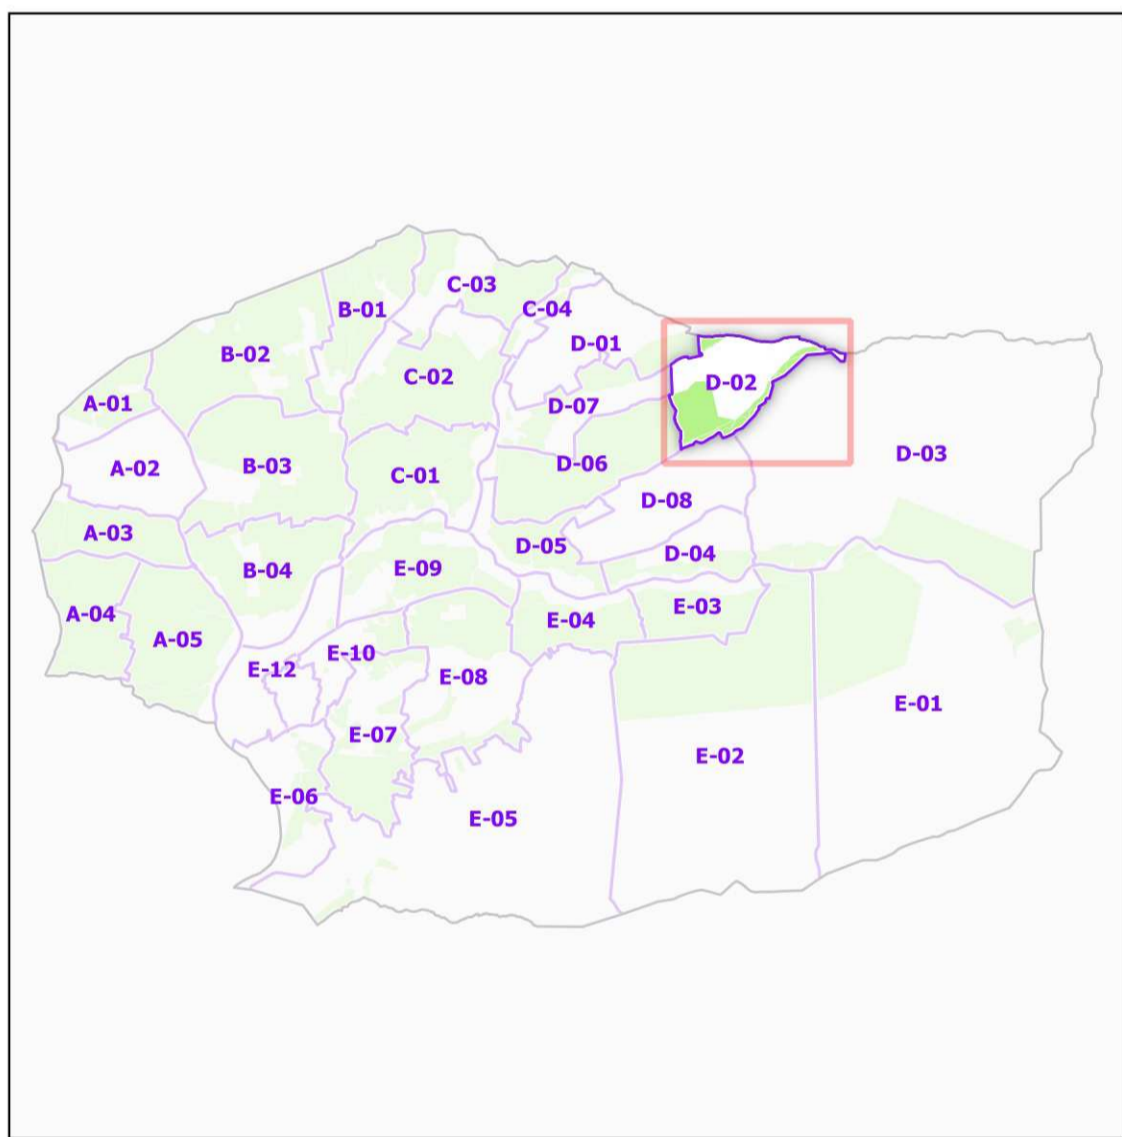

INSTITUT NATIONAL
DE L'ORIGINE ET DE
LA QUALITÉ

COMMUNE DE PIERREFEU-DU-VAR - 83091
(section : D - feuille : 02)

Légende

- Lieux-dits
- Sections cadastrales
- Bâti
- Parcelles
- AOC Côtes de Provence

DELIMITATION DEFINITIVE APPROUVEE PAR DECISION
DU COMITE NATIONAL DES APPELLATIONS D'ORIGINE
RELATIVES AUX VINS ET AUX BOISSONS ALCOOLISEES,
ET DES BOISSONS SPIRITUEUSES DE L'INAO EN SA
SEANCE DU 15/11/2018

Sources :
INAO
Cadastré : DGFIP 2019