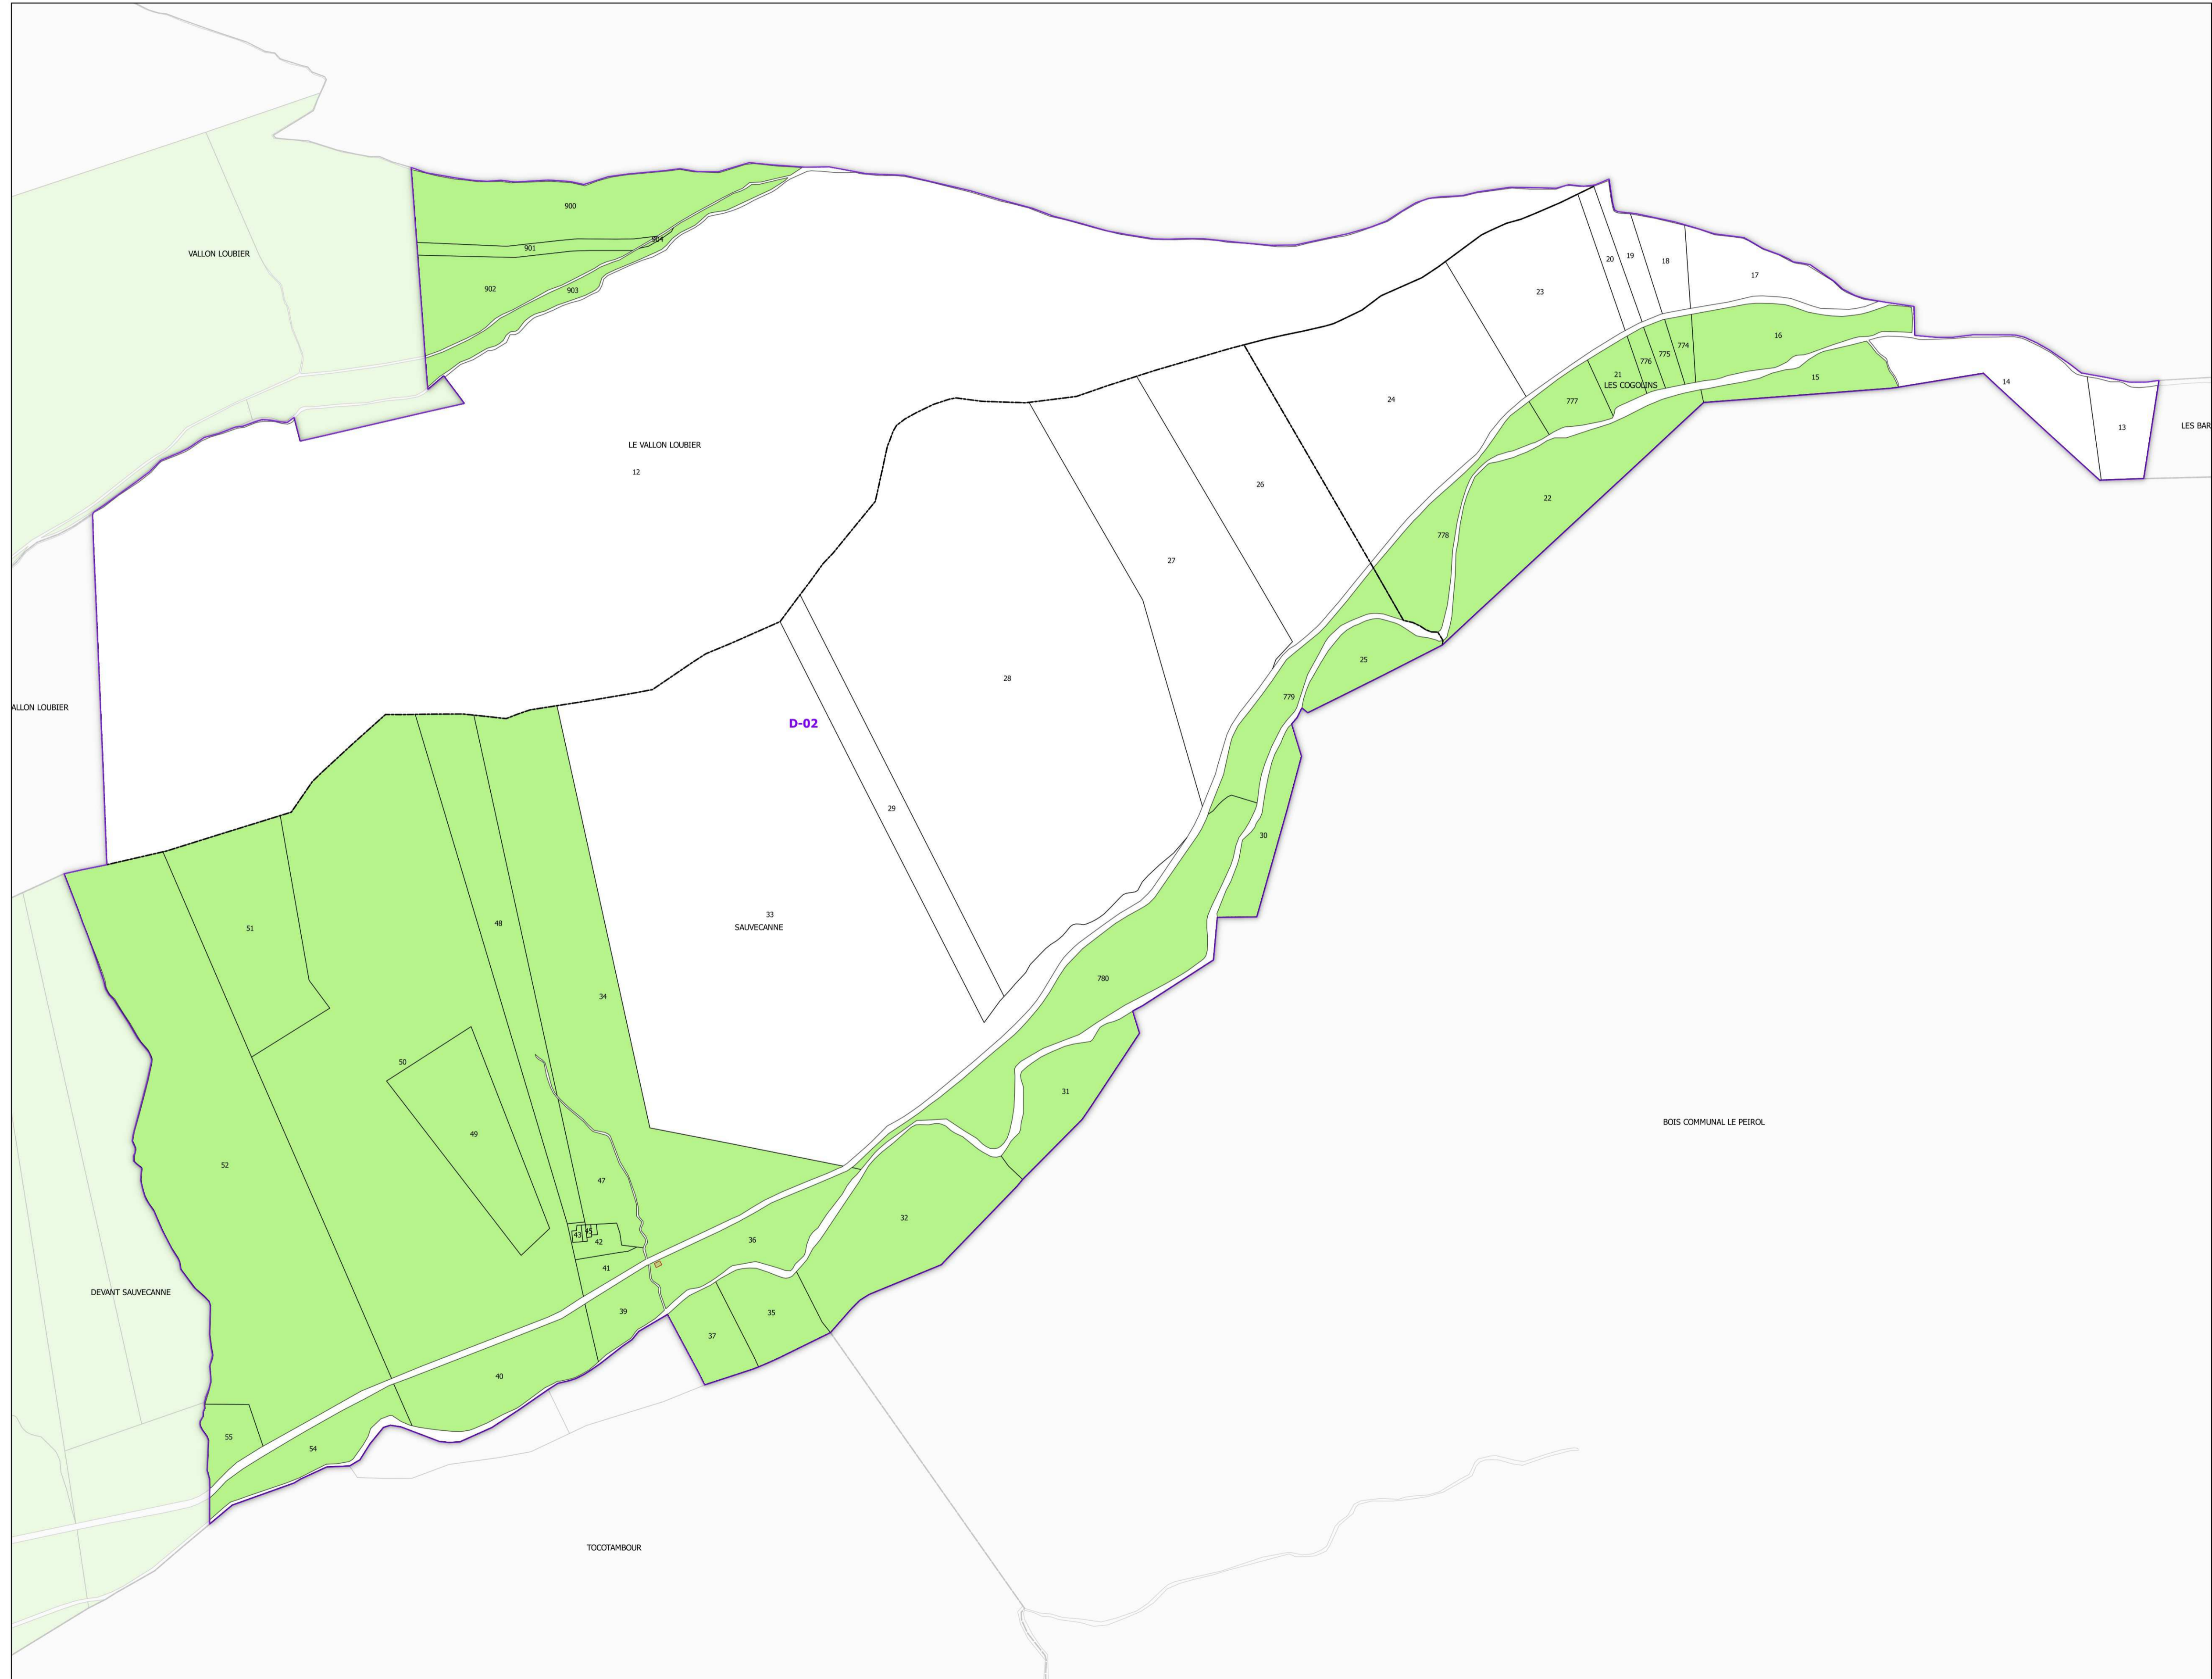

INSTITUT NATIONAL
DE L'ORIGINE ET DE
LA QUALITÉ

COMMUNE DE PIERREFEU-DU-VAR - 83091
(section : D - feuille : 02)

Légende

- Lieux-dits
- Sections cadastrales
- Bâti
- Parcelles
- AOC Côtes de Provence

DELIMITATION DEFINITIVE APPROUVEE PAR DECISION
DU COMITE NATIONAL DES APPELLATIONS D'ORIGINE
RELATIVES AUX VINS ET AUX BOISSONS ALCOOLISEES,
ET DES BOISSONS SPIRITUEUSES DE L'INAO EN SA
SEANCE DU 15/11/2018

Sources :
INAO
Cadastré : DGFIP 2019