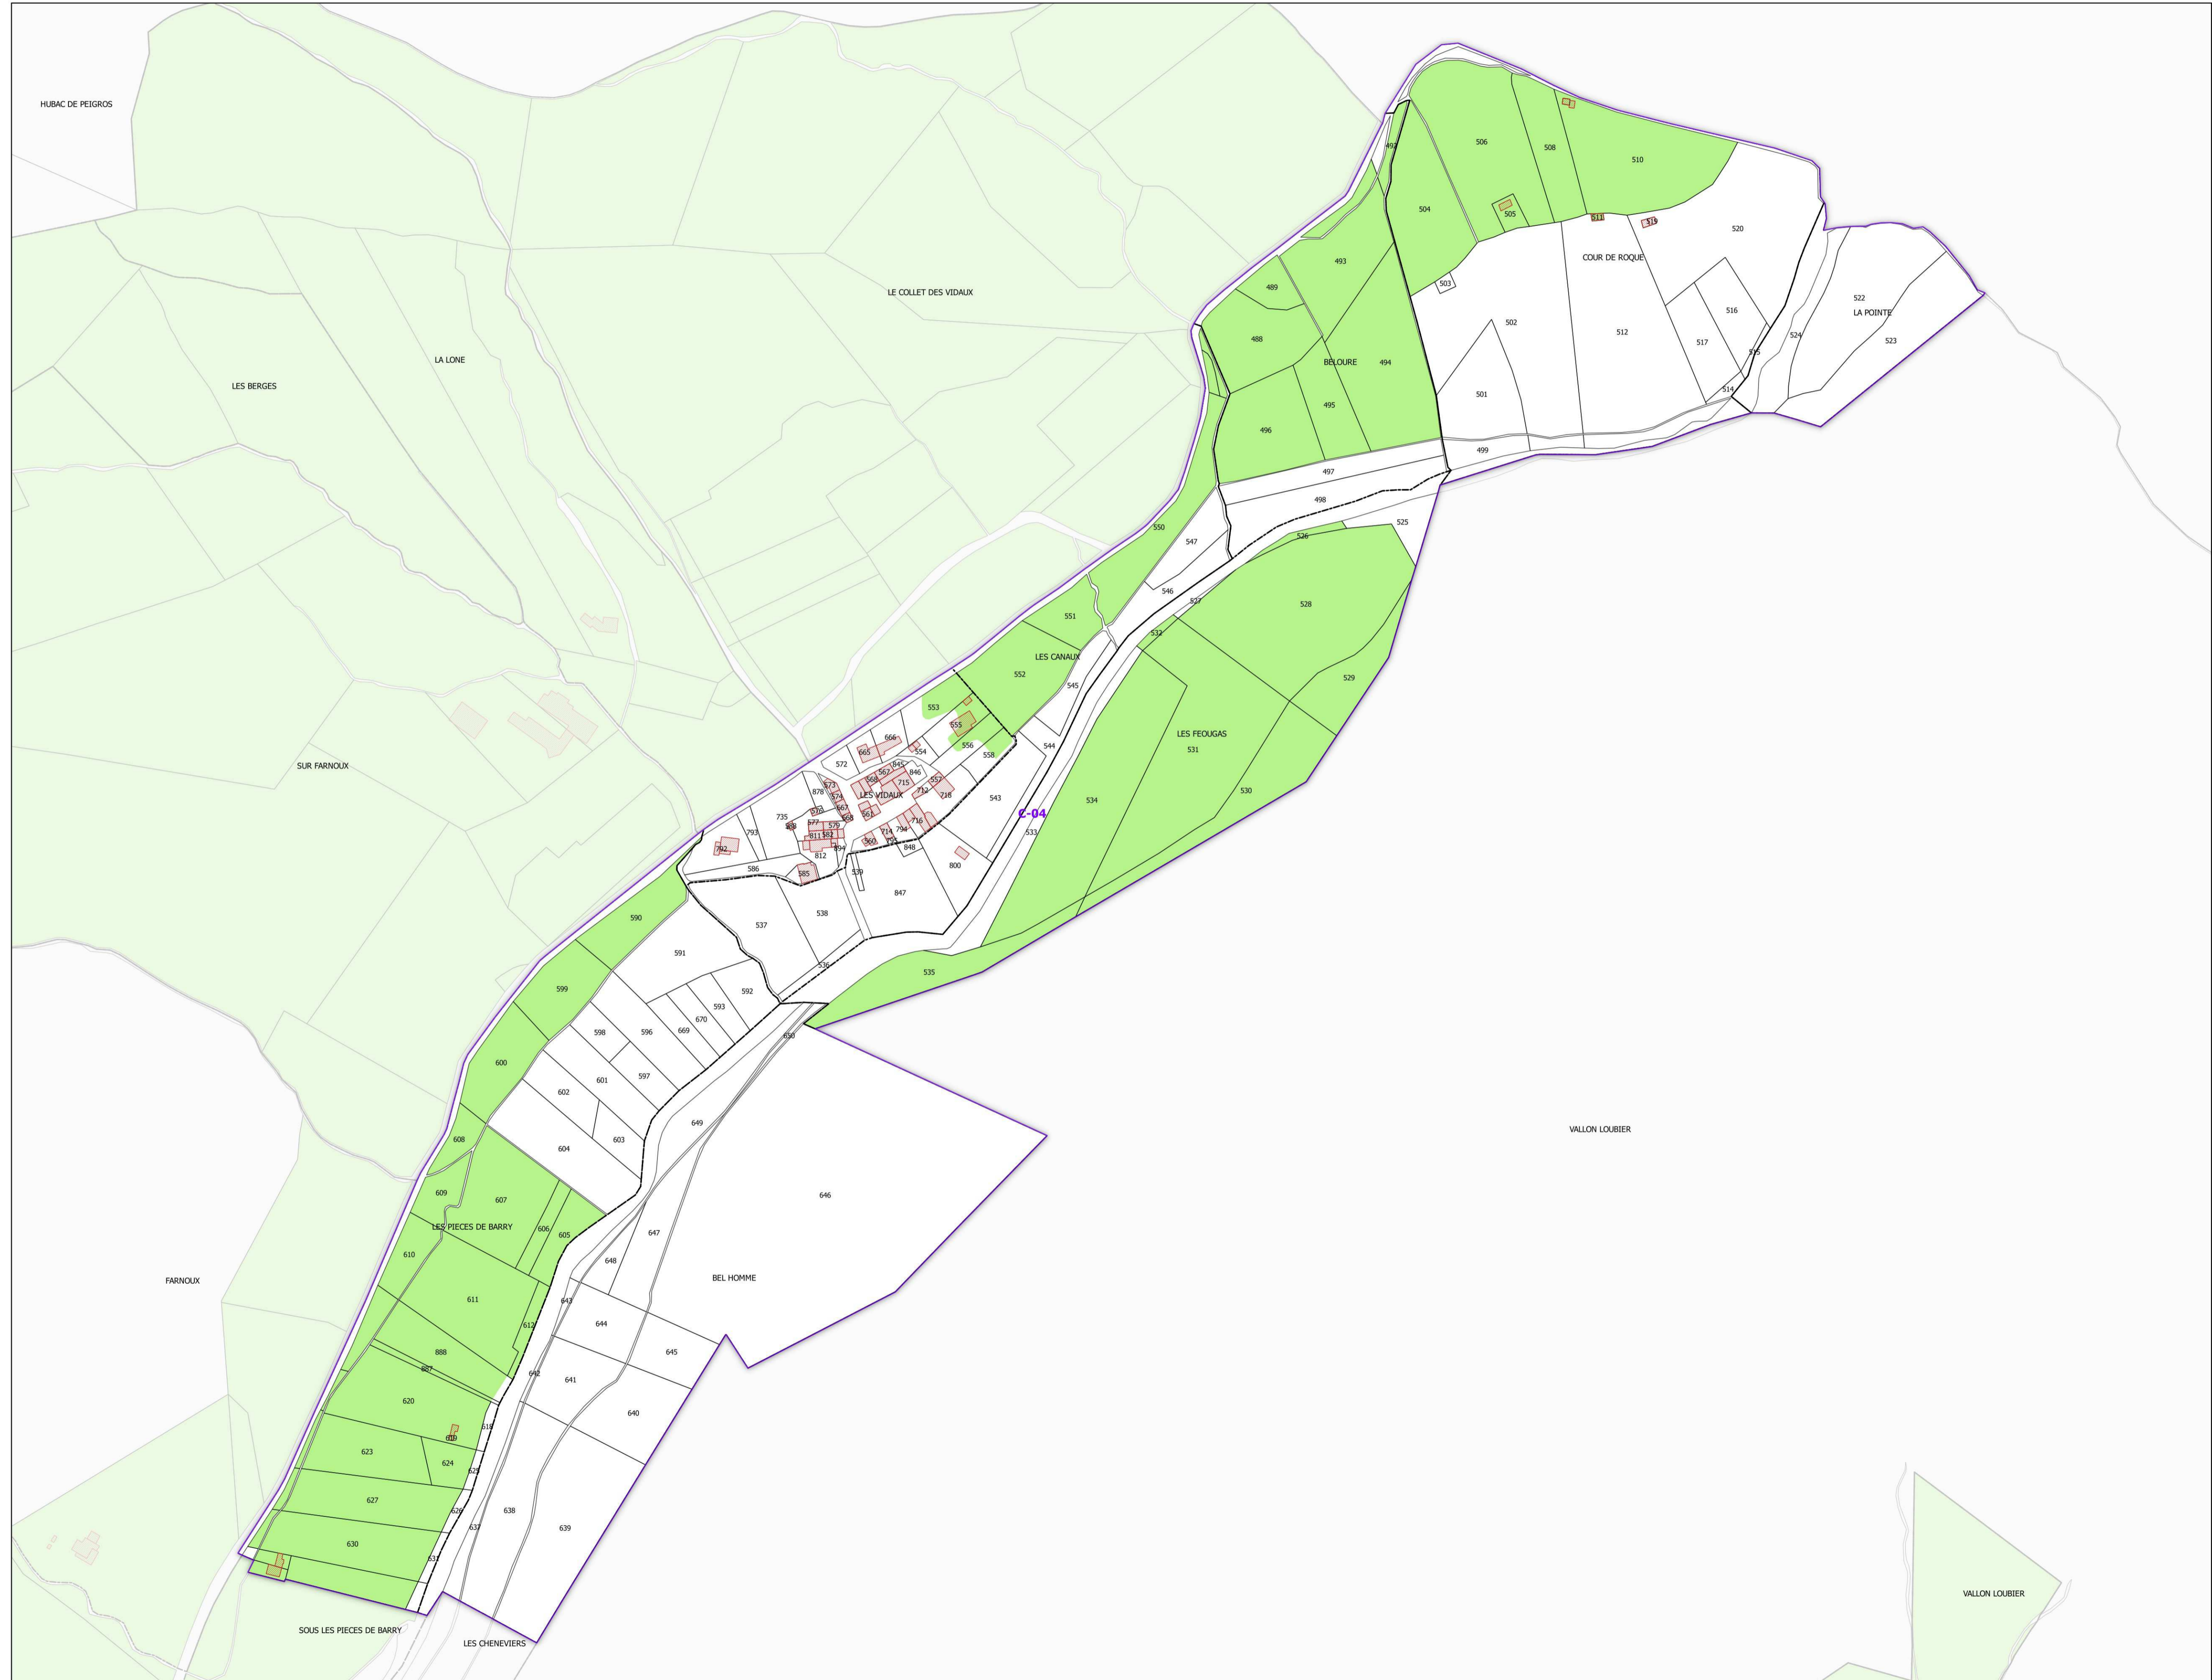

INSTITUT NATIONAL
DE L'ORIGINE ET DE
LA QUALITÉ

COMMUNE DE PIERREFEU-DU-VAR - 83091
(section : C - feuille : 04)

Légende

- Lieux-dits
- Sections cadastrales
- Bâti
- Parcelles
- AOC Côtes de Provence

DELIMITATION DEFINITIVE APPROUVEE PAR DECISION
DU COMITE NATIONAL DES APPELLATIONS D'ORIGINE
RELATIVES AUX VINS ET AUX BOISSONS ALCOOLISEES,
ET DES BOISSONS SPIRITUEUSES DE L'INAO EN SA
SEANCE DU 15/11/2018