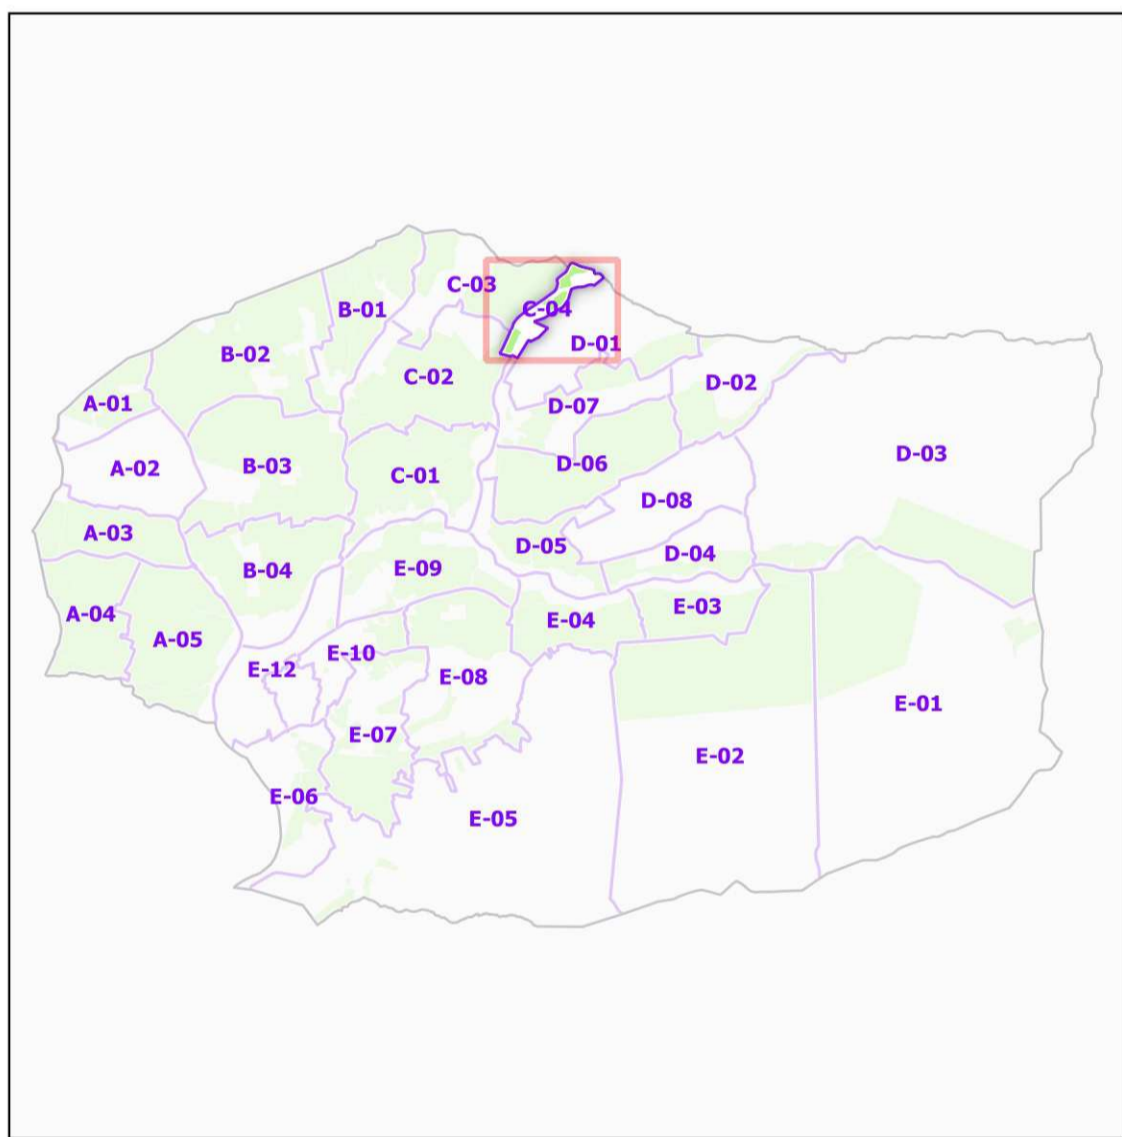

INSTITUT NATIONAL
DE L'ORIGINE ET DE
LA QUALITÉ

COMMUNE DE PIERREFEU-DU-VAR - 83091
(section : C - feuille : 04)

Légende

- Lieux-dits
- Sections cadastrales
- Bâti
- Parcelles
- AOC Côtes de Provence

DELIMITATION DEFINITIVE APPROUVEE PAR DECISION
DU COMITE NATIONAL DES APPELLATIONS D'ORIGINE
RELATIVES AUX VINS ET AUX BOISSONS ALCOOLISEES,
ET DES BOISSONS SPIRITUEUSES DE L'INAO EN SA
SEANCE DU 15/11/2018