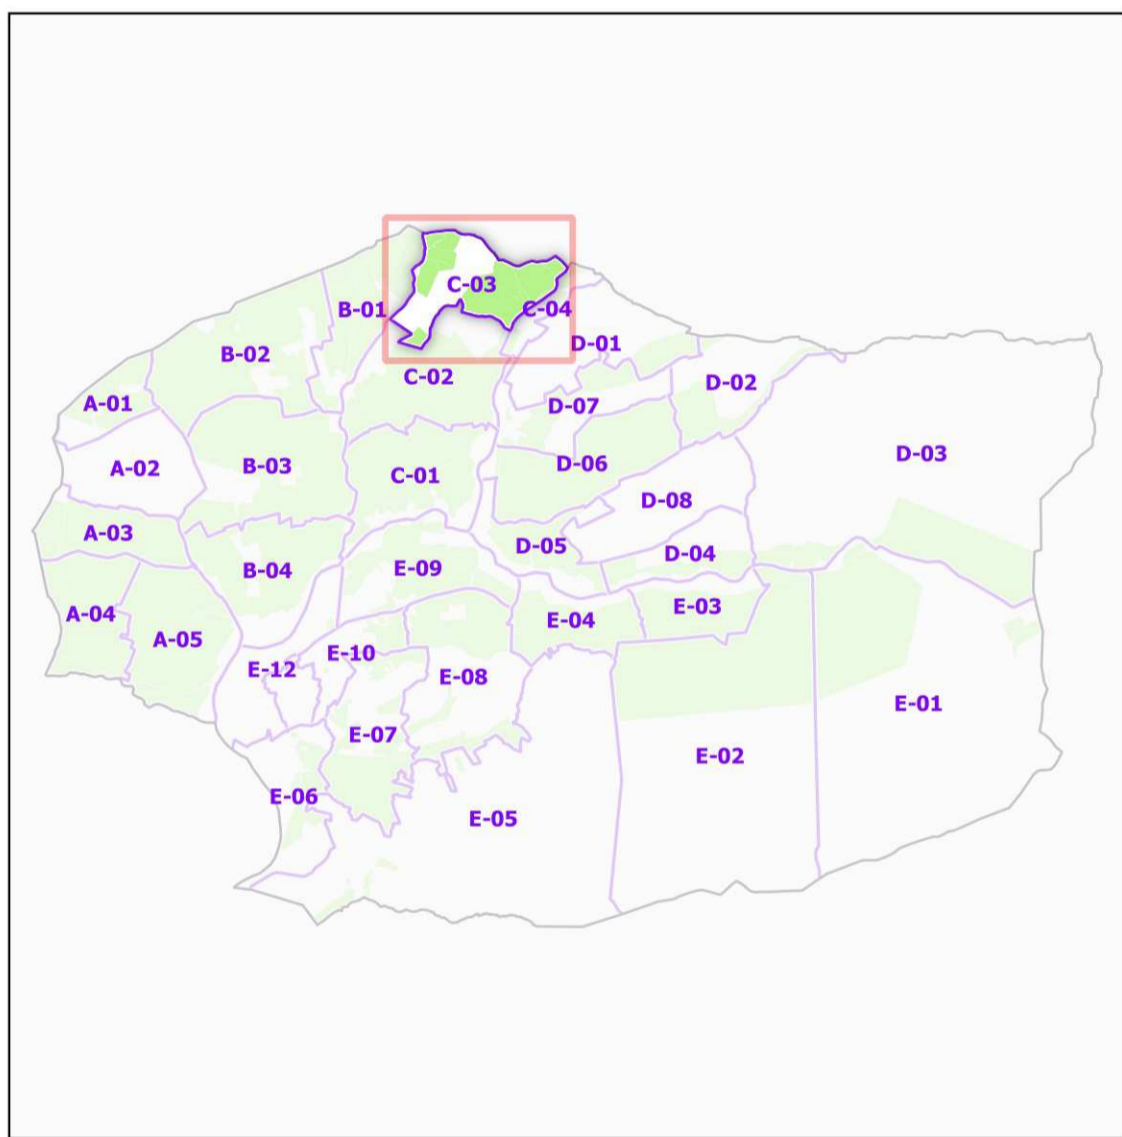

INSTITUT NATIONAL
DE L'ORIGINE ET DE
LA QUALITÉ

COMMUNE DE PIERREFEU-DU-VAR - 83091
(section : C - feuille : 03)

Légende

-  Lieux-dits
-  Sections cadastrales
-  Bâti
-  Parcelles
-  AOC Côtes de Provence

DELIMITATION DEFINITIVE APPROUVEE PAR DECISION
DU COMITE NATIONAL DES APPELLATIONS D'ORIGINE
RELATIVES AUX VINS ET AUX BOISSONS ALCOOLISEES,
ET DES BOISSONS SPIRITUEUSES DE L'INAO EN SA
SEANCE DU 15/11/2018