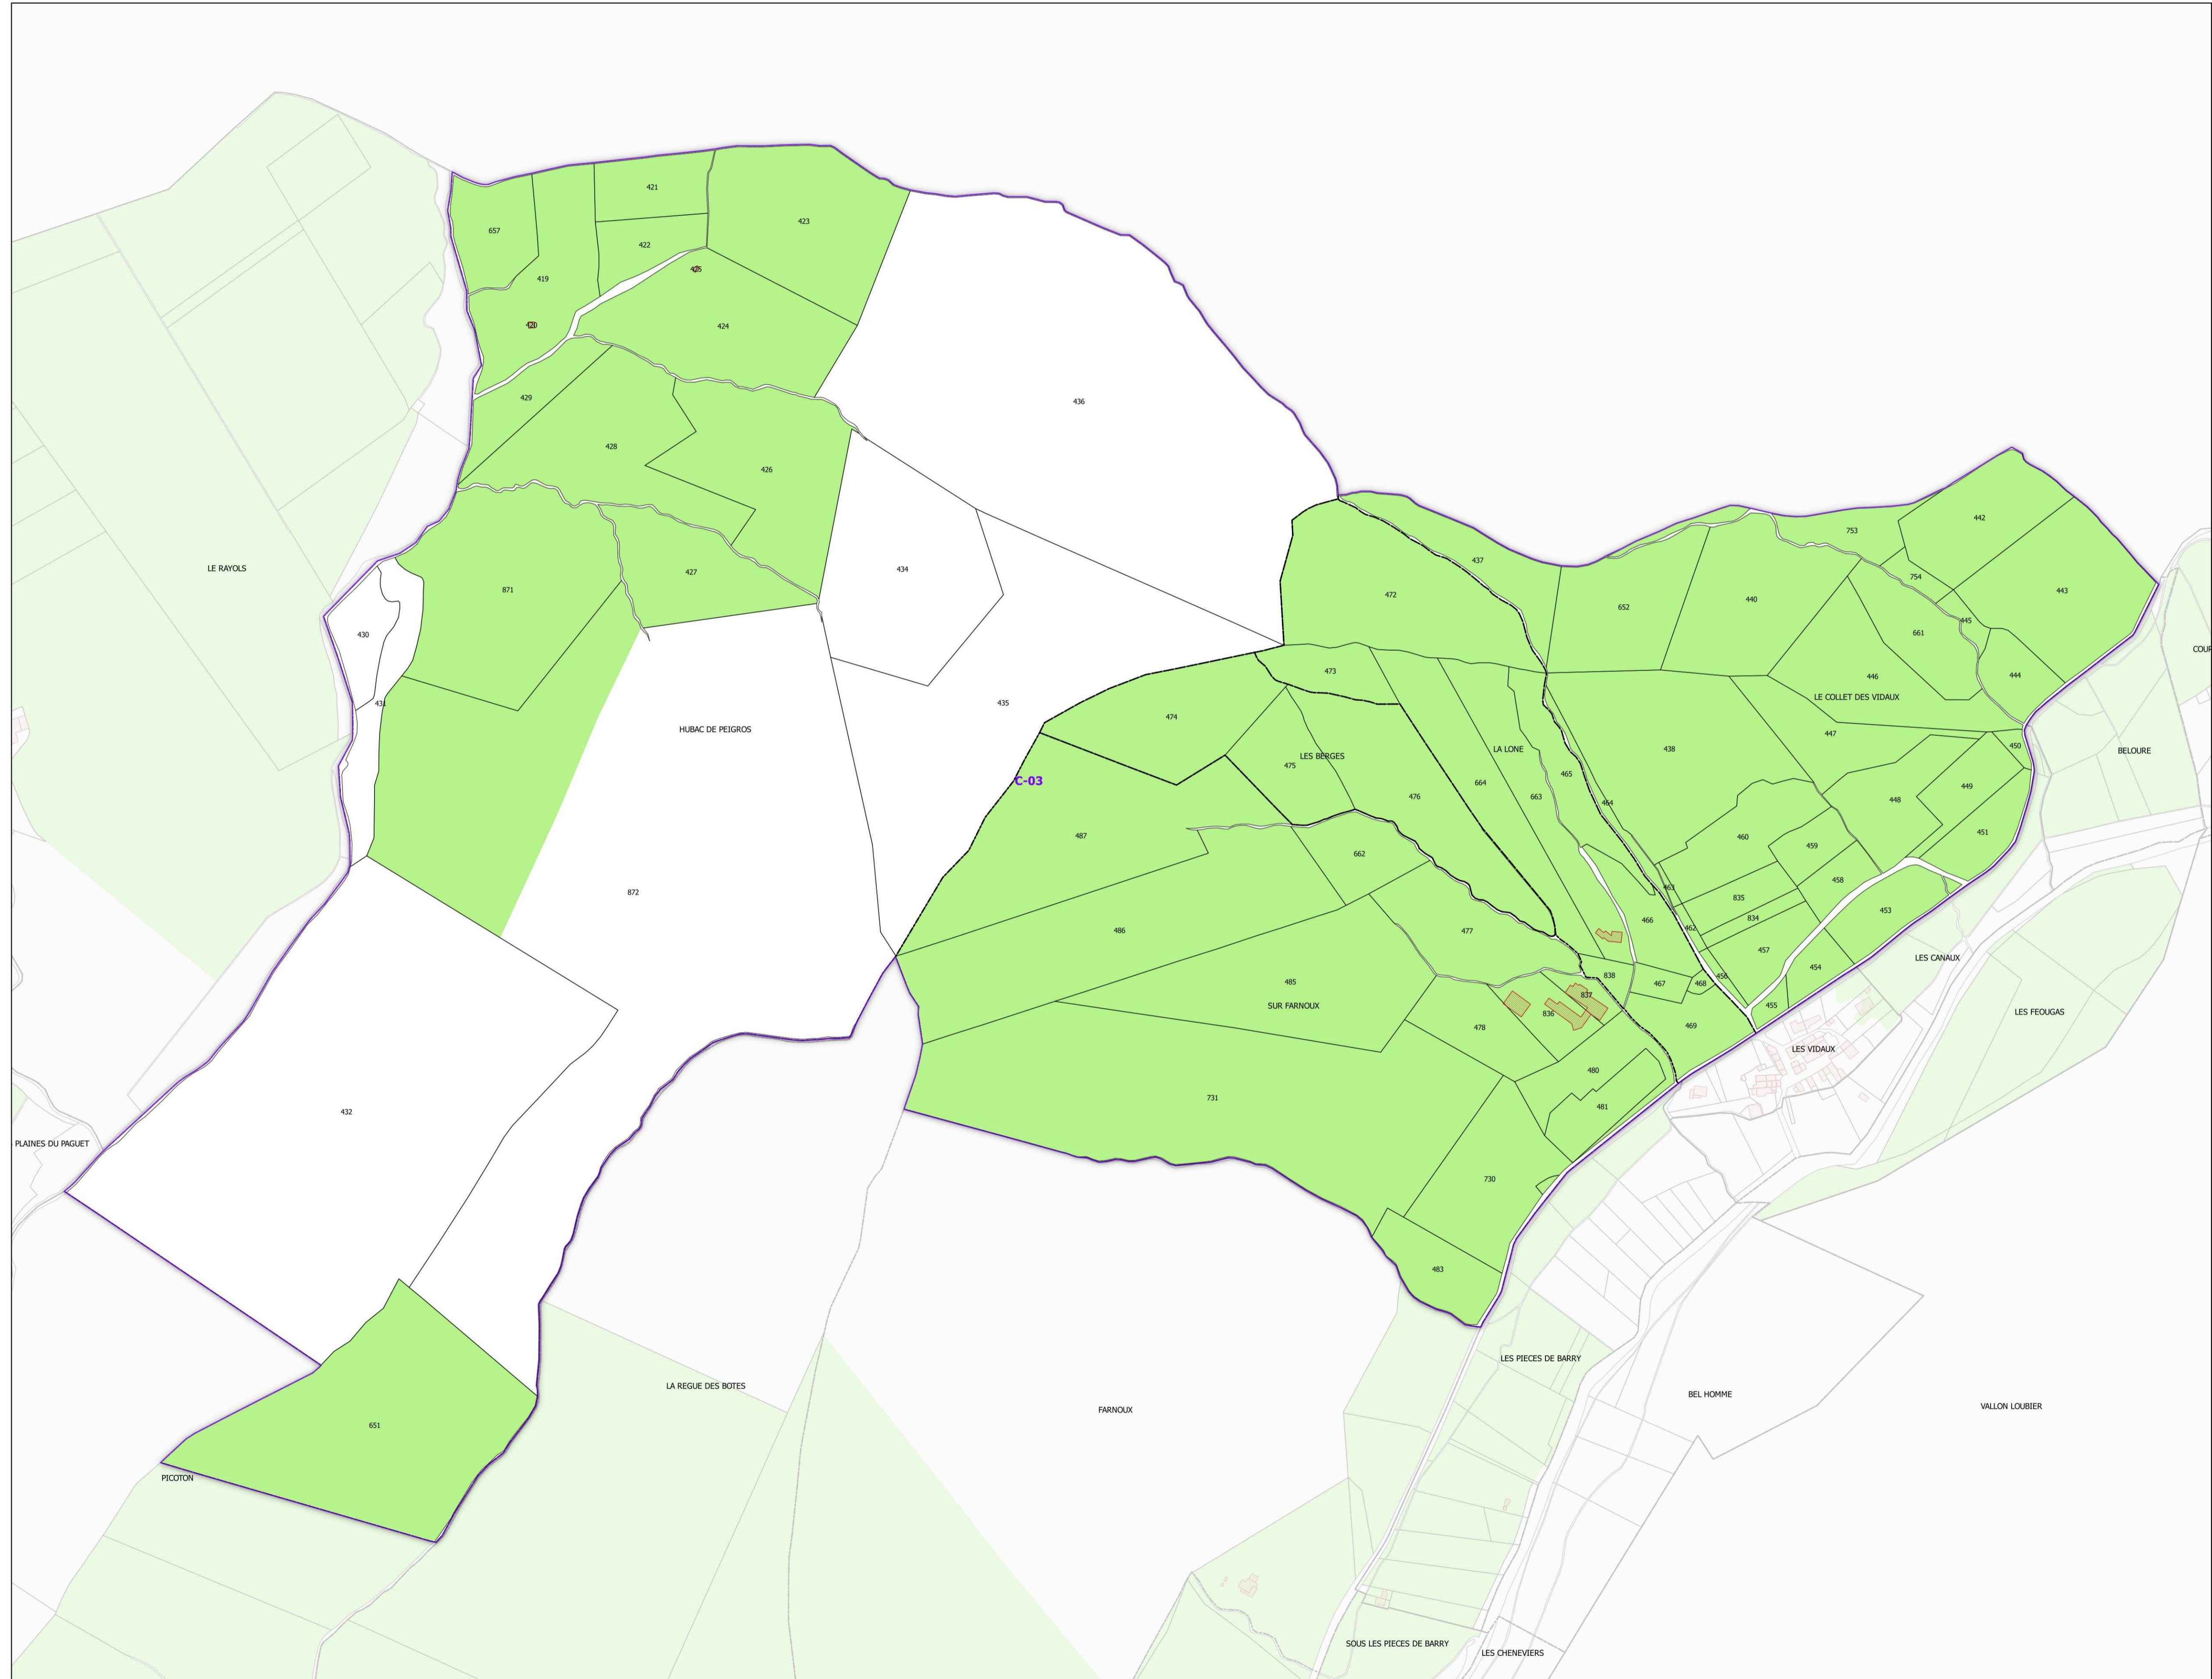

INSTITUT NATIONAL
DE L'ORIGINE ET DE
LA QUALITÉ

COMMUNE DE PIERREFEU-DU-VAR - 83091
(section : C - feuille : 03)

Légende

-  Lieux-dits
-  Sections cadastrales
-  Bâti
-  Parcelles
-  AOC Côtes de Provence

DELIMITATION DEFINITIVE APPROUVEE PAR DECISION
DU COMITE NATIONAL DES APPELLATIONS D'ORIGINE
RELATIVES AUX VINS ET AUX BOISSONS ALCOOLISEES,
ET DES BOISSONS SPIRITUEUSES DE L'INAO EN SA
SEANCE DU 15/11/2018