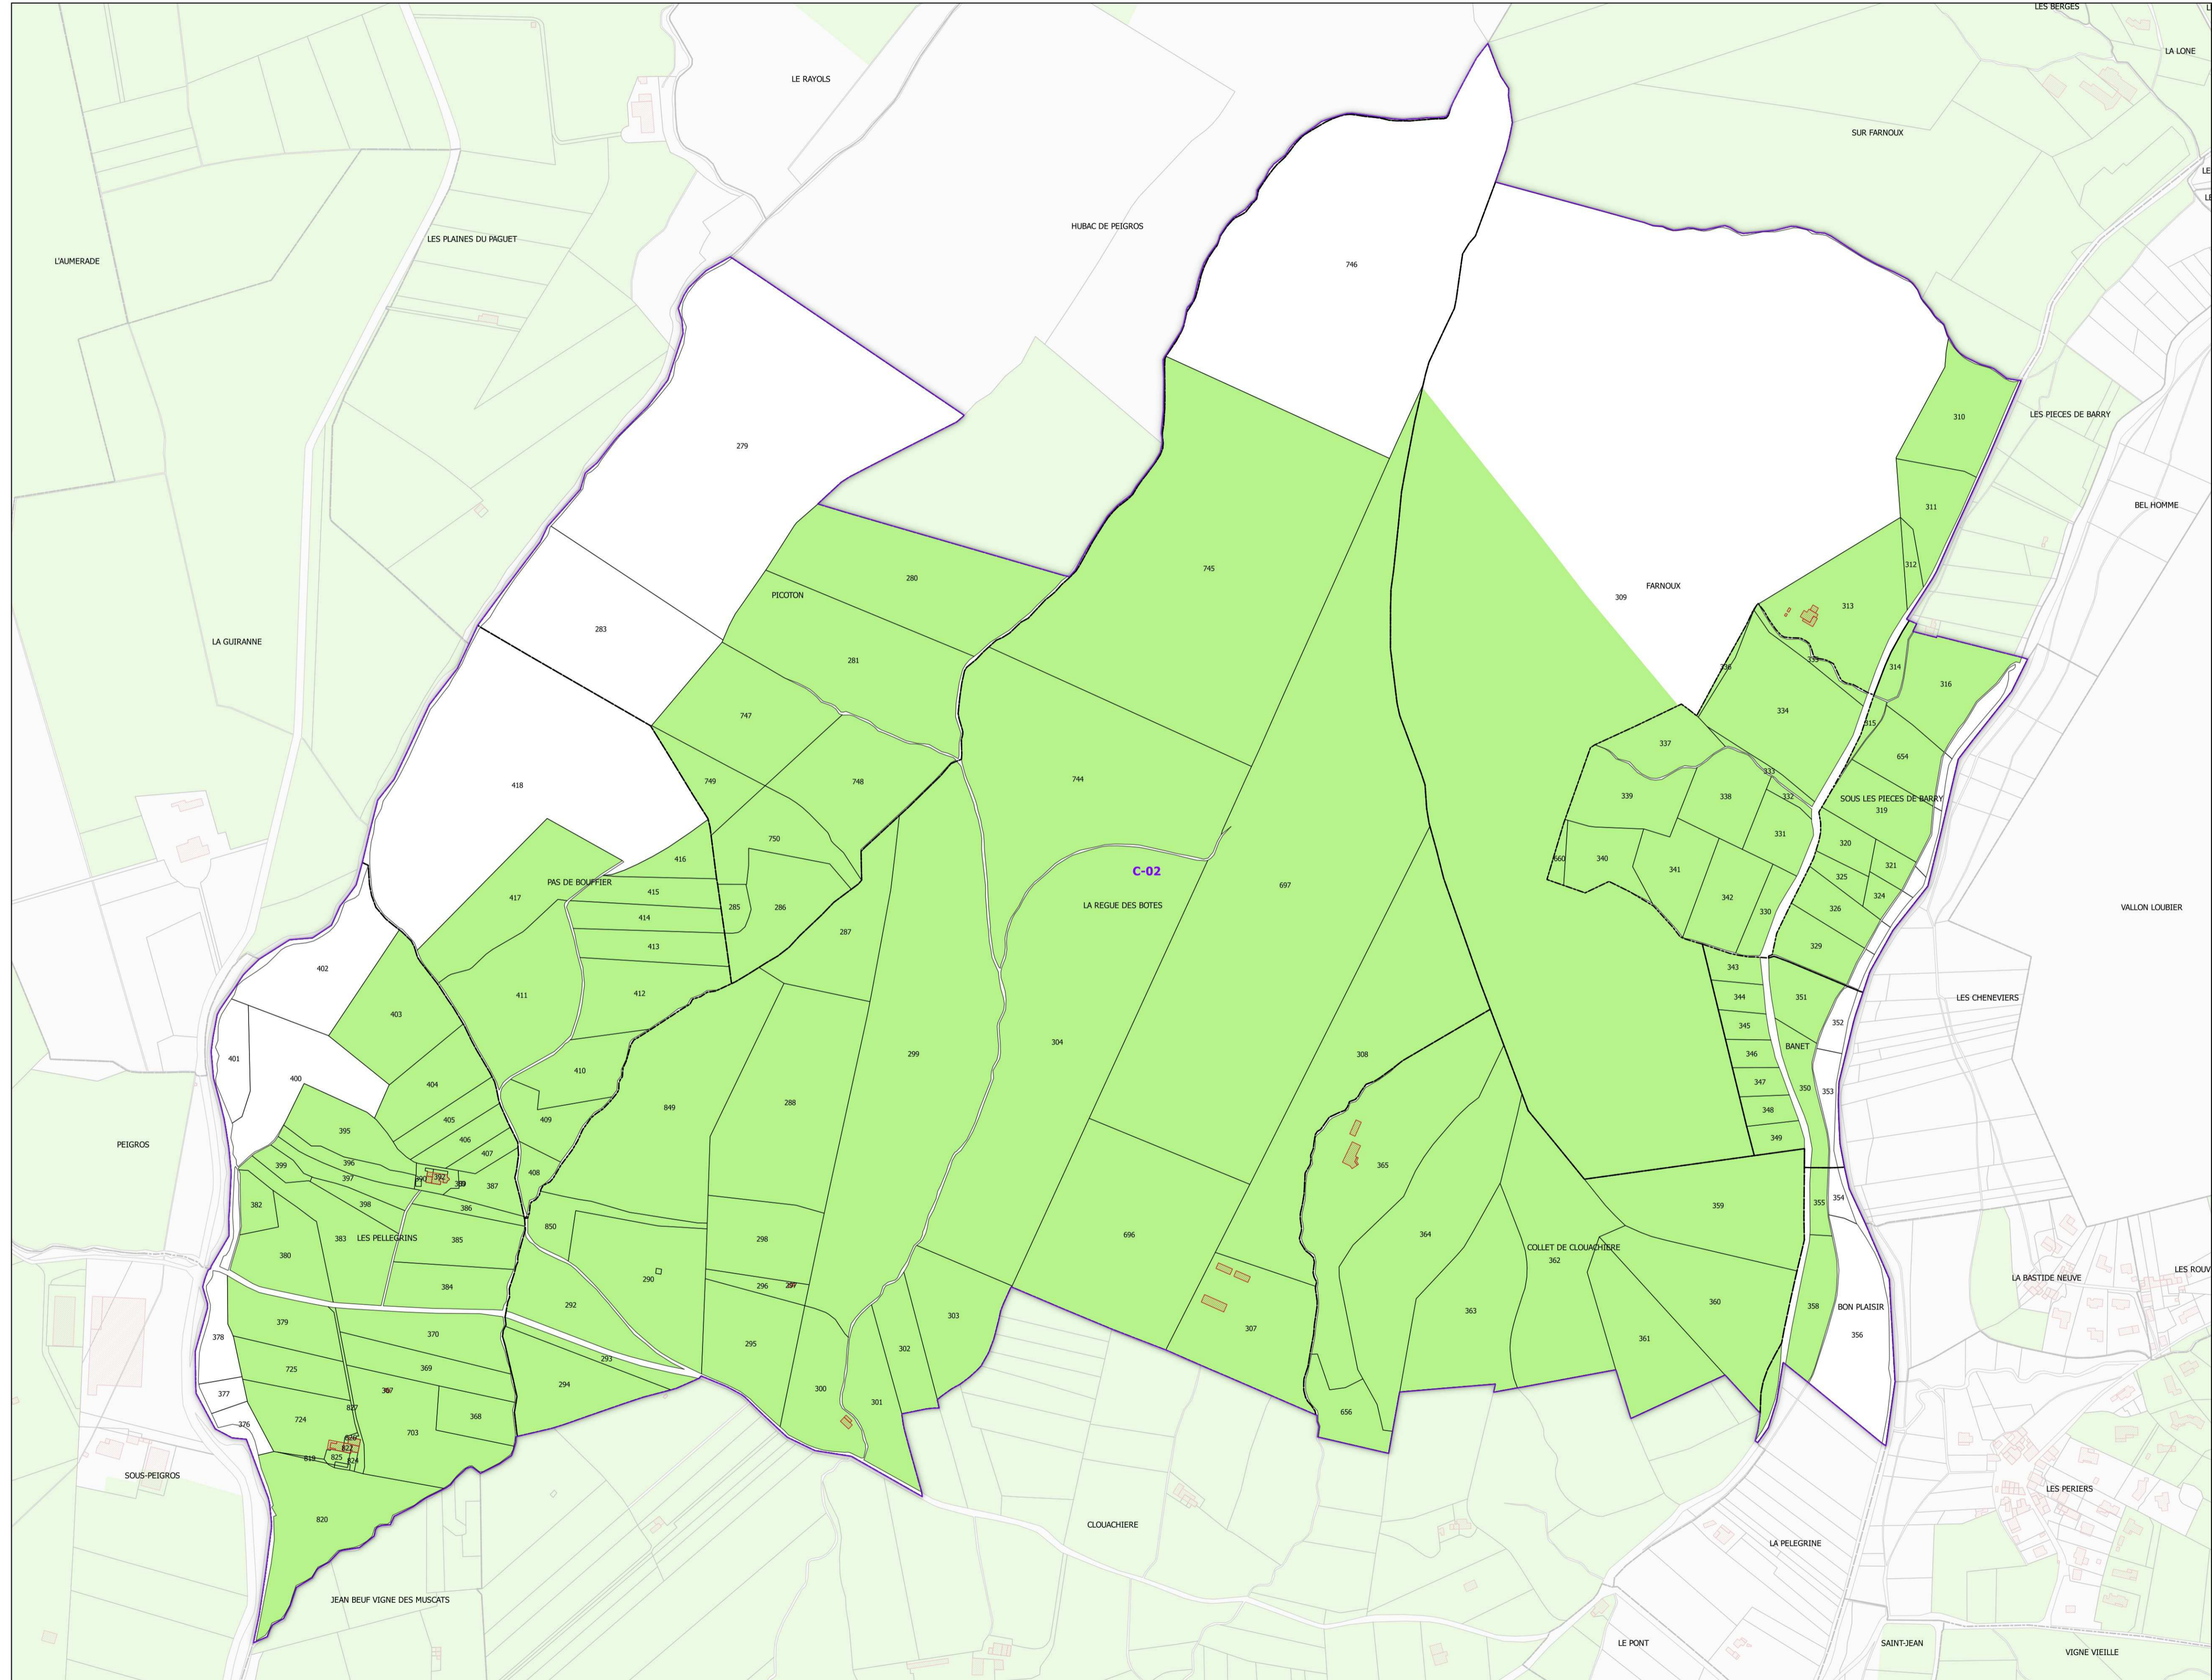

INSTITUT NATIONAL
DE L'ORIGINE ET DE
LA QUALITÉ

COMMUNE DE PIERREFEU-DU-VAR - 83091
(section : C - feuille : 02)

Légende

- Lieux-dits
- Sections cadastrales
- Bâti
- Parcelles
- AOC Côtes de Provence

DELIMITATION DEFINITIVE APPROUVEE PAR DECISION
DU COMITE NATIONAL DES APPELLATIONS D'ORIGINE
RELATIVES AUX VINS ET AUX BOISSONS ALCOOLISEES,
ET DES BOISSONS SPIRITUEUSES DE L'INAO EN SA
SEANCE DU 15/11/2018