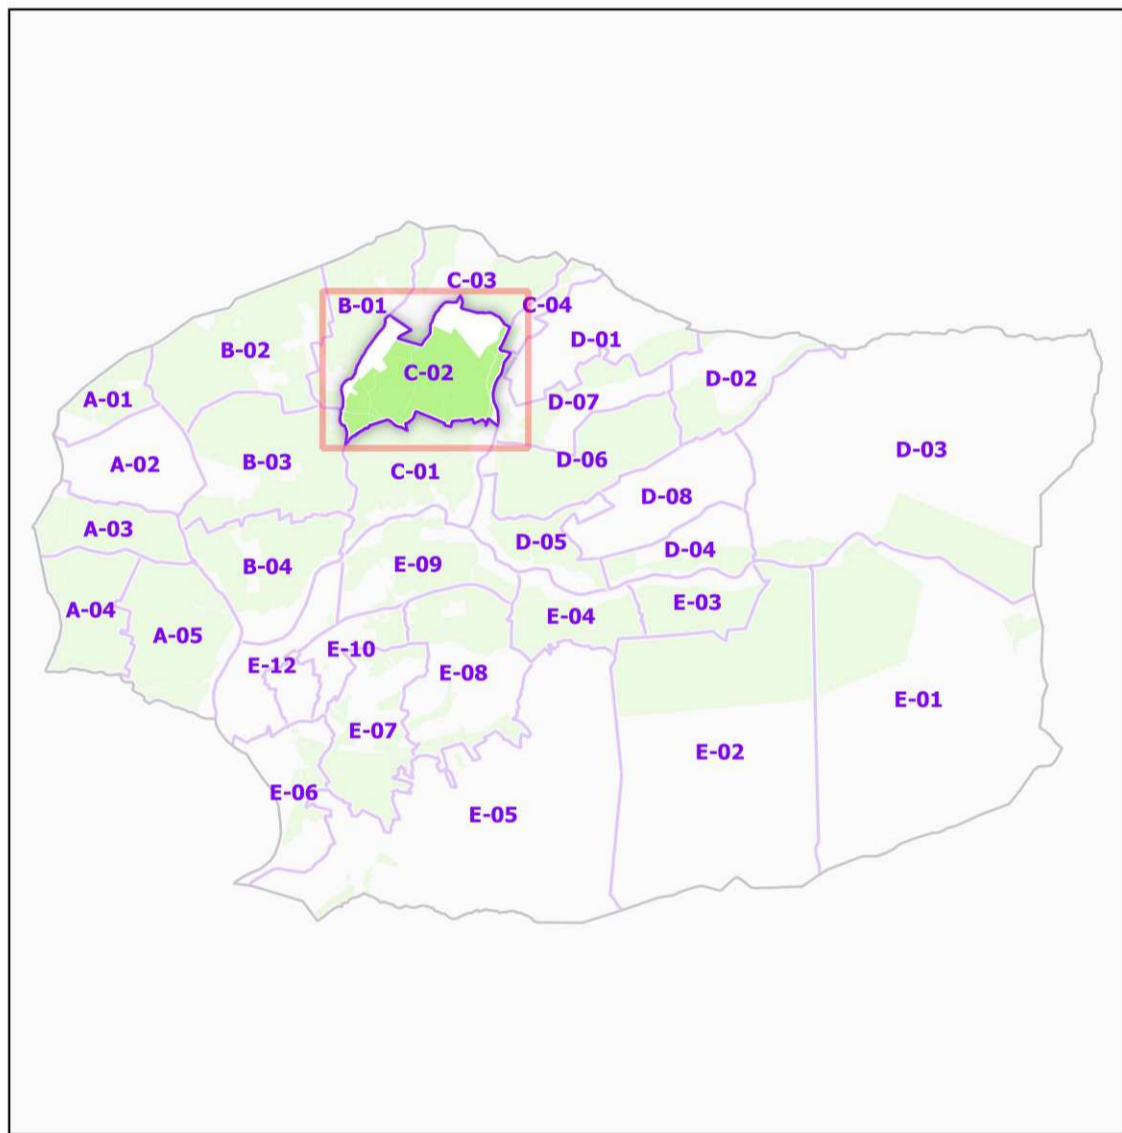

INSTITUT NATIONAL
DE L'ORIGINE ET DE
LA QUALITÉ

COMMUNE DE PIERREFEU-DU-VAR - 83091
(section : C - feuille : 02)

Légende

- Lieux-dits
- Sections cadastrales
- Bâti
- Parcelles
- AOC Côtes de Provence

DELIMITATION DEFINITIVE APPROUVEE PAR DECISION
DU COMITE NATIONAL DES APPELLATIONS D'ORIGINE
RELATIVES AUX VINS ET AUX BOISSONS ALCOOLISEES,
ET DES BOISSONS SPIRITUEUSES DE L'INAO EN SA
SEANCE DU 15/11/2018