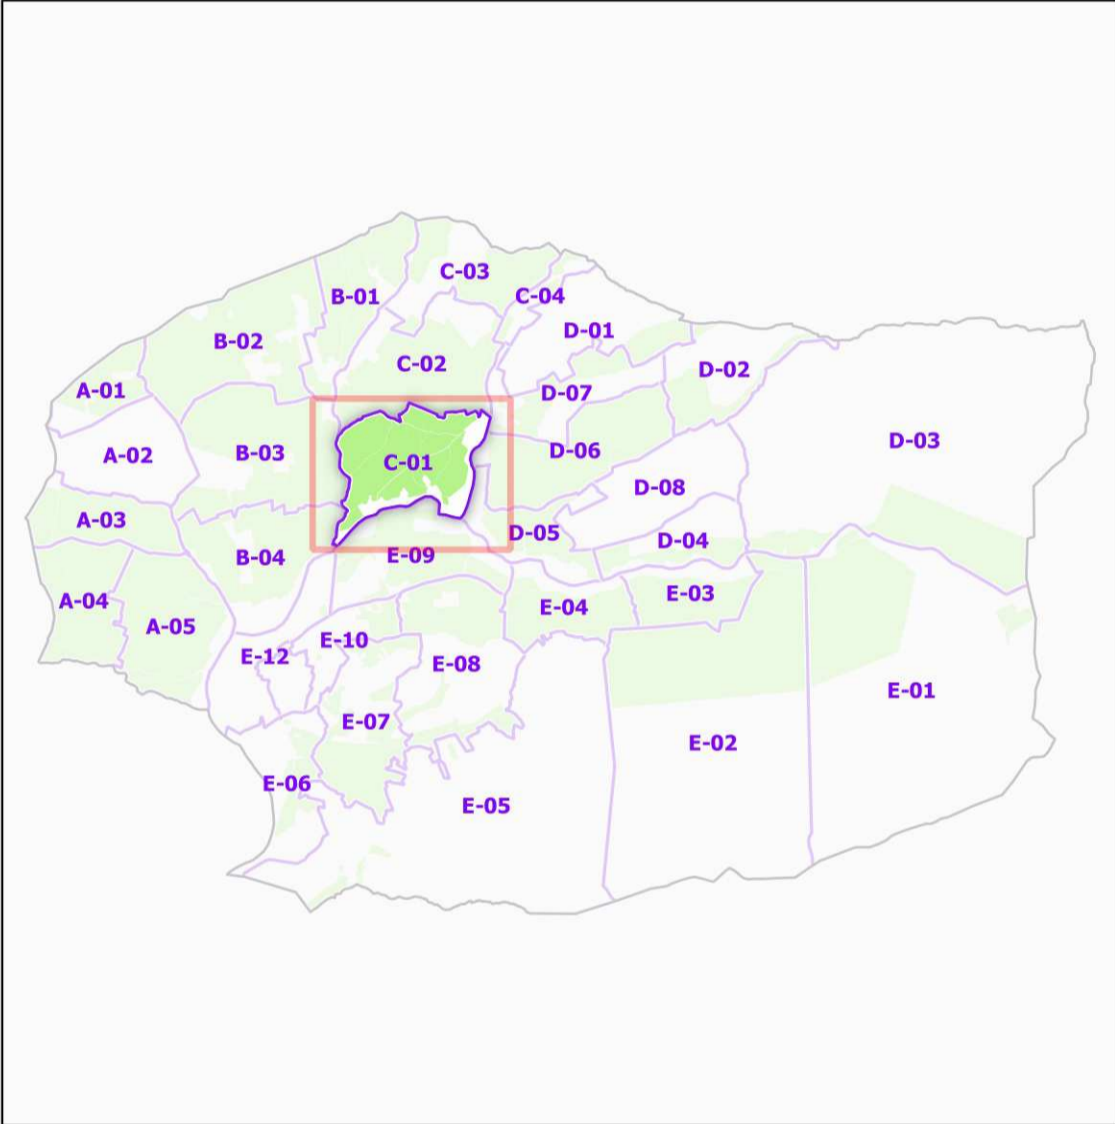

INSTITUT NATIONAL
DE L'ORIGINE ET DE
LA QUALITÉ

COMMUNE DE PIERREFEU-DU-VAR - 83091 (section : C - feuille : 01)

Légende

-  Lieux-dits
-  Sections cadastrales
-  Bâti
-  Parcelles
-  AOC Côtes de Provence

DELIMITATION DEFINITIVE APPROUVEE PAR DECISION
DU COMITE NATIONAL DES APPELLATIONS D'ORIGINE
RELATIVES AUX VINS ET AUX BOISSONS ALCOOLISEES,
ET DES BOISSONS SPIRITUEUSES DE L'INAO EN SA
SEANCE DU 15/11/2018

Sources :
INAO
Cadastré : DGFIP 2019