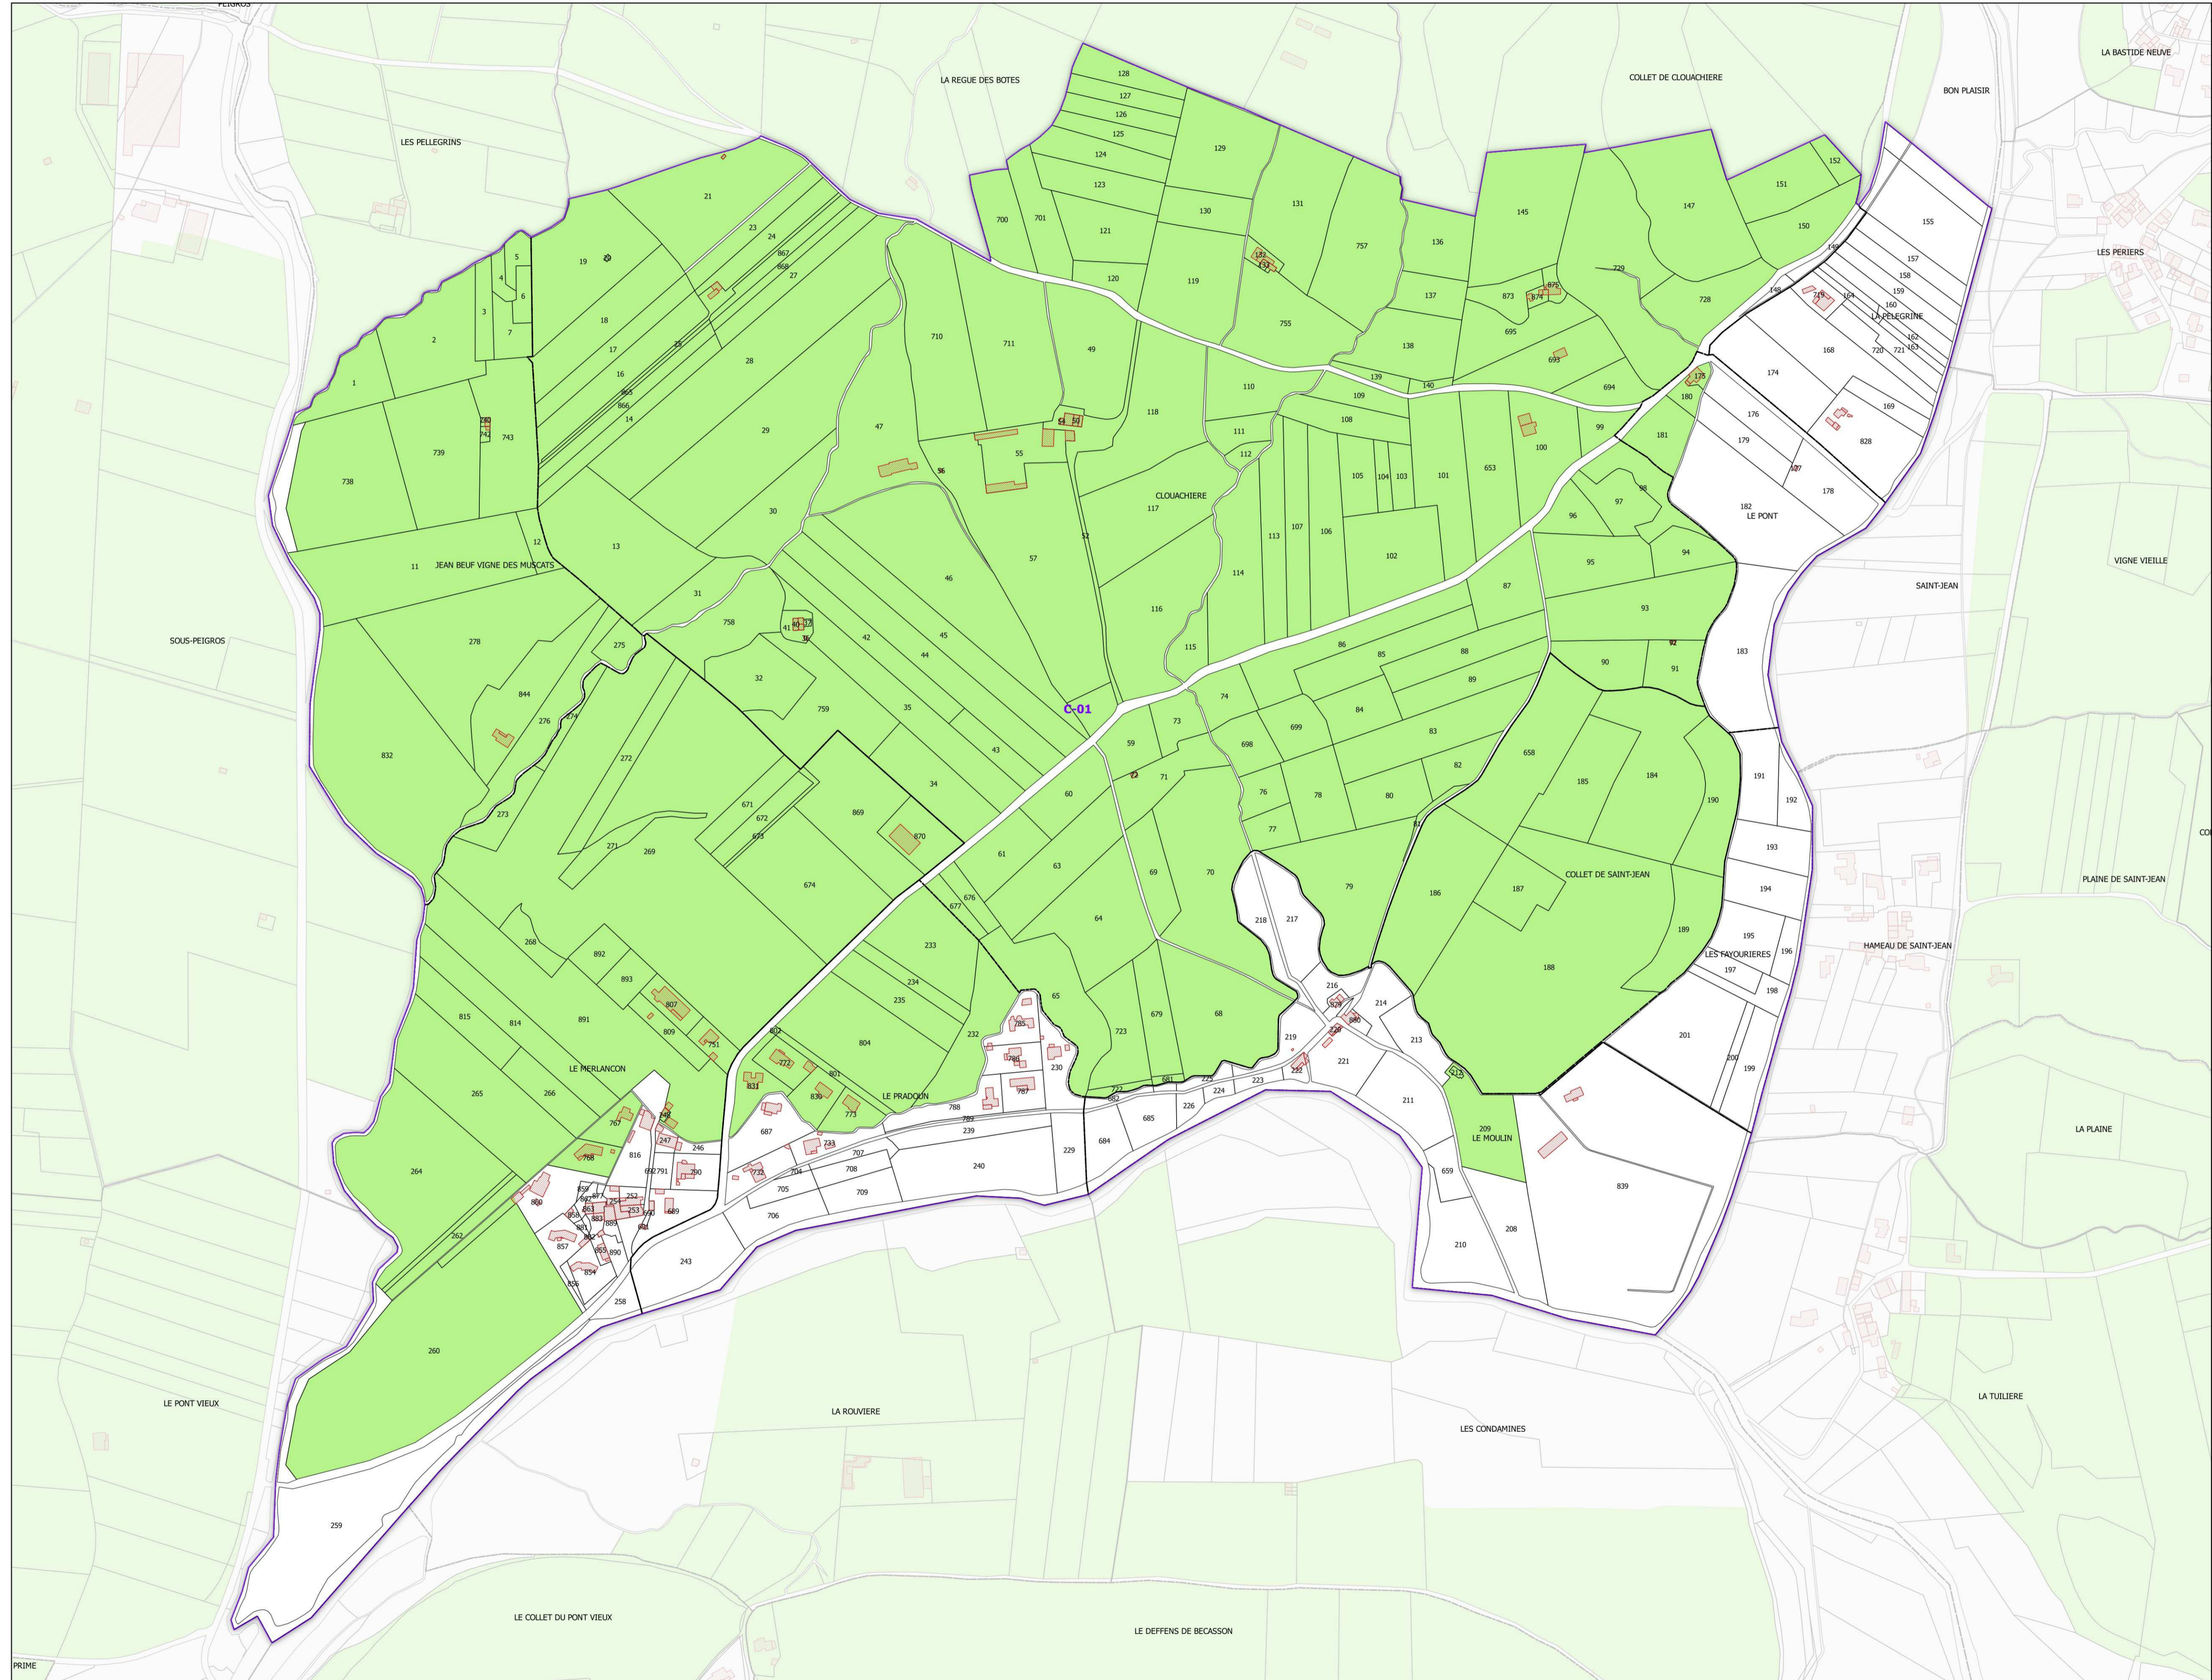

INSTITUT NATIONAL
DE L'ORIGINE ET DE
LA QUALITÉ

COMMUNE DE PIERREFEU-DU-VAR - 83091 (section : C - feuille : 01)

Légende

-  Lieux-dits
-  Sections cadastrales
-  Bâti
-  Parcelles
-  AOC Côtes de Provence

DELIMITATION DEFINITIVE APPROUVEE PAR DECISION
DU COMITE NATIONAL DES APPELLATIONS D'ORIGINE
RELATIVES AUX VINS ET AUX BOISSONS ALCOOLISEES,
ET DES BOISSONS SPIRITUEUSES DE L'INAO EN SA
SEANCE DU 15/11/2018

Sources :
INAO
Cadastré : DGFIP 2019