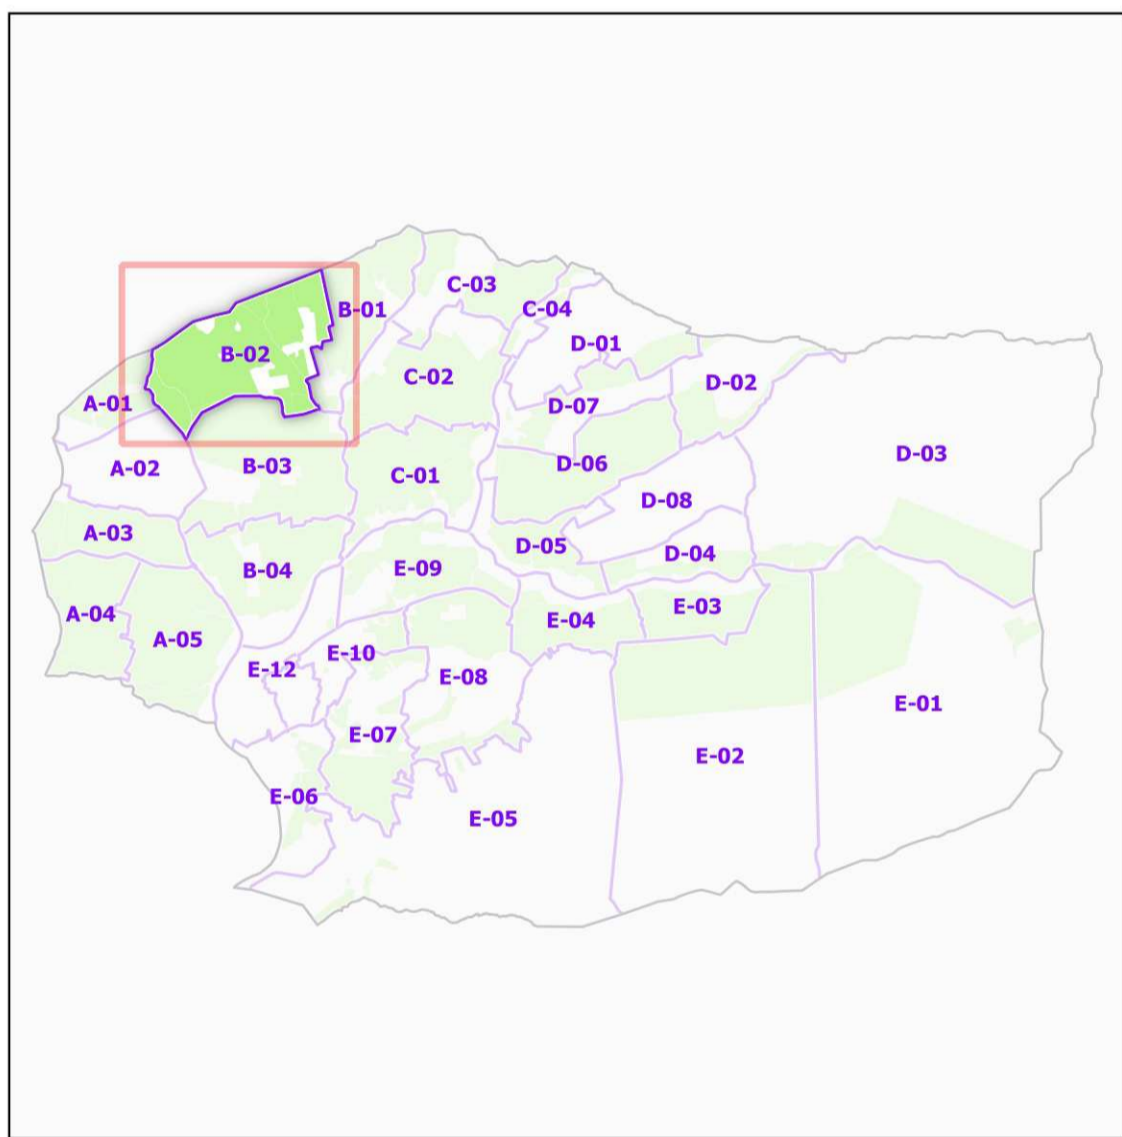

INSTITUT NATIONAL
DE L'ORIGINE ET DE
LA QUALITÉ

COMMUNE DE PIERREFEU-DU-VAR - 83091
(section : B - feuille : 02)

Légende

-  Lieux-dits
-  Sections cadastrales
-  Bâti
-  Parcelles
-  AOC Côtes de Provence

DELIMITATION DEFINITIVE APPROUVEE PAR DECISION
DU COMITE NATIONAL DES APPELLATIONS D'ORIGINE
RELATIVES AUX VINS ET AUX BOISSONS ALCOOLISEES,
ET DES BOISSONS SPIRITUEUSES DE L'INAO EN SA
SEANCE DU 15/11/2018

Sources :
INAO
Cadastré : DGFIP 2019