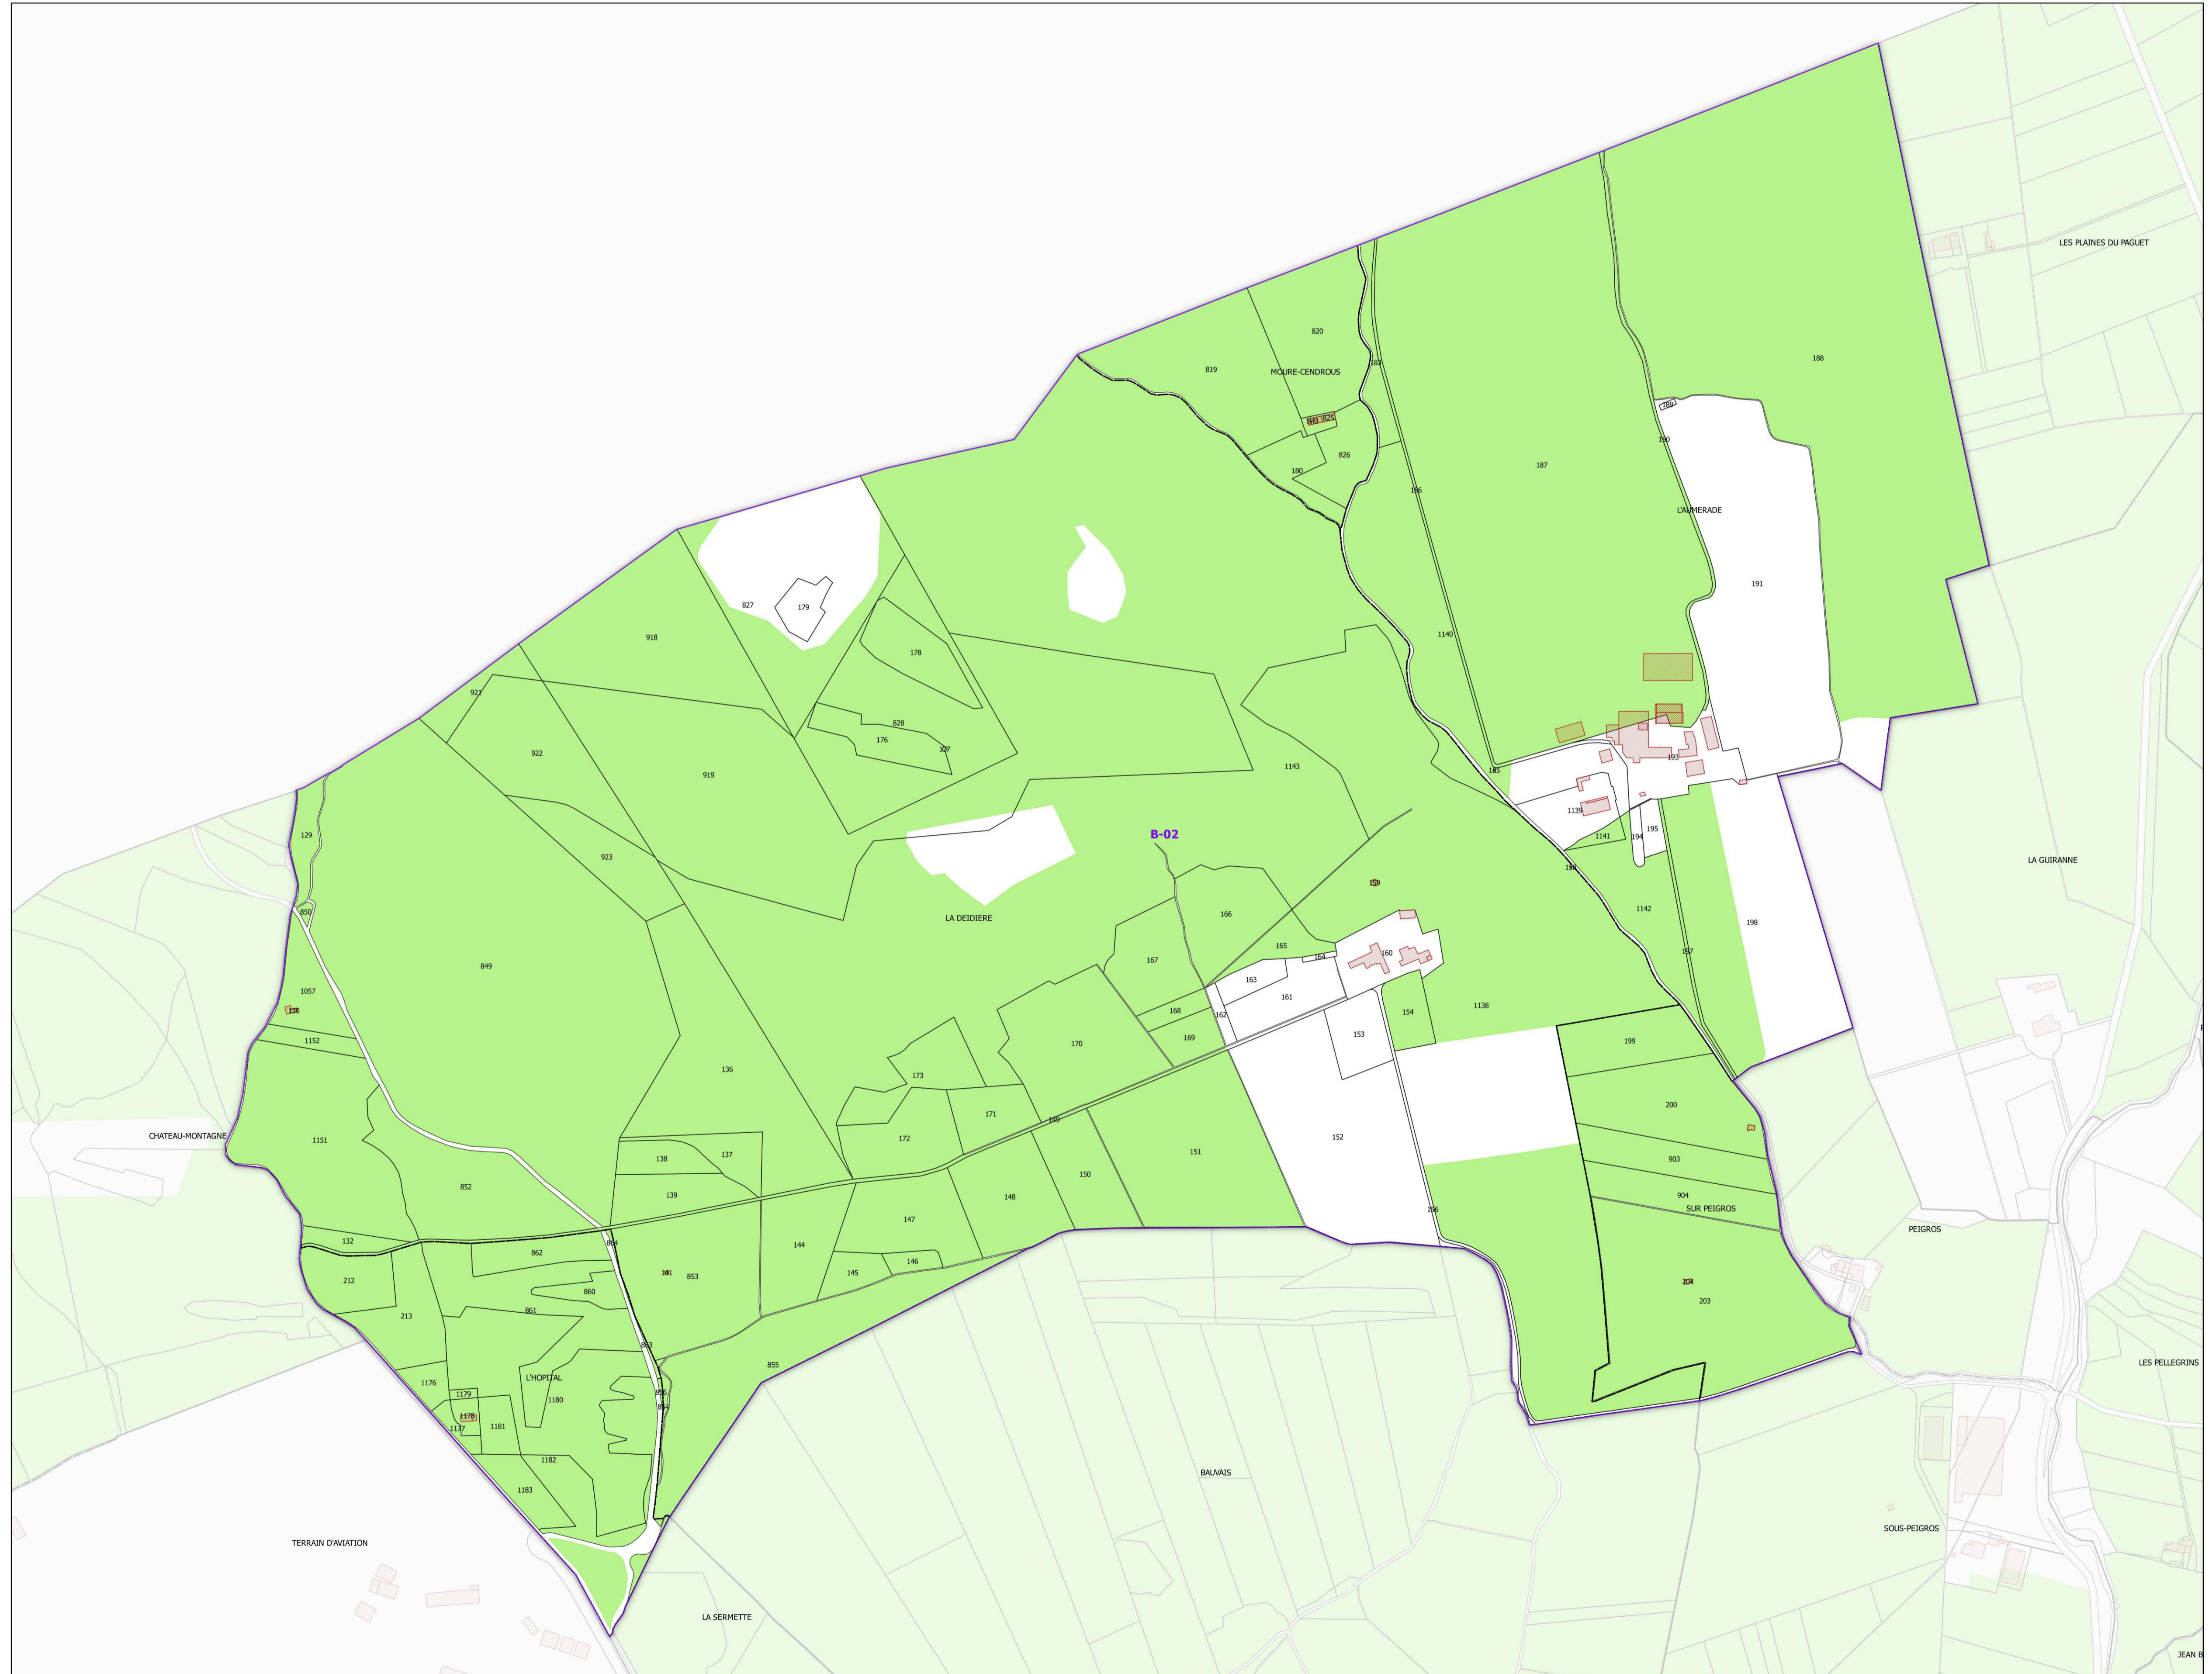

INSTITUT NATIONAL
DE L'ORIGINE ET DE
LA QUALITÉ

COMMUNE DE PIERREFEU-DU-VAR - 83091
(section : B - feuille : 02)

Légende

-  Lieux-dits
-  Sections cadastrales
-  Bâti
-  Parcelles
-  AOC Côtes de Provence

DELIMITATION DEFINITIVE APPROUVEE PAR DECISION
DU COMITE NATIONAL DES APPELLATIONS D'ORIGINE
RELATIVES AUX VINS ET AUX BOISSONS ALCOOLISEES,
ET DES BOISSONS SPIRITUEUSES DE L'INAO EN SA
SEANCE DU 15/11/2018

Sources :
INAO
Cadastré : DGFIP 2019