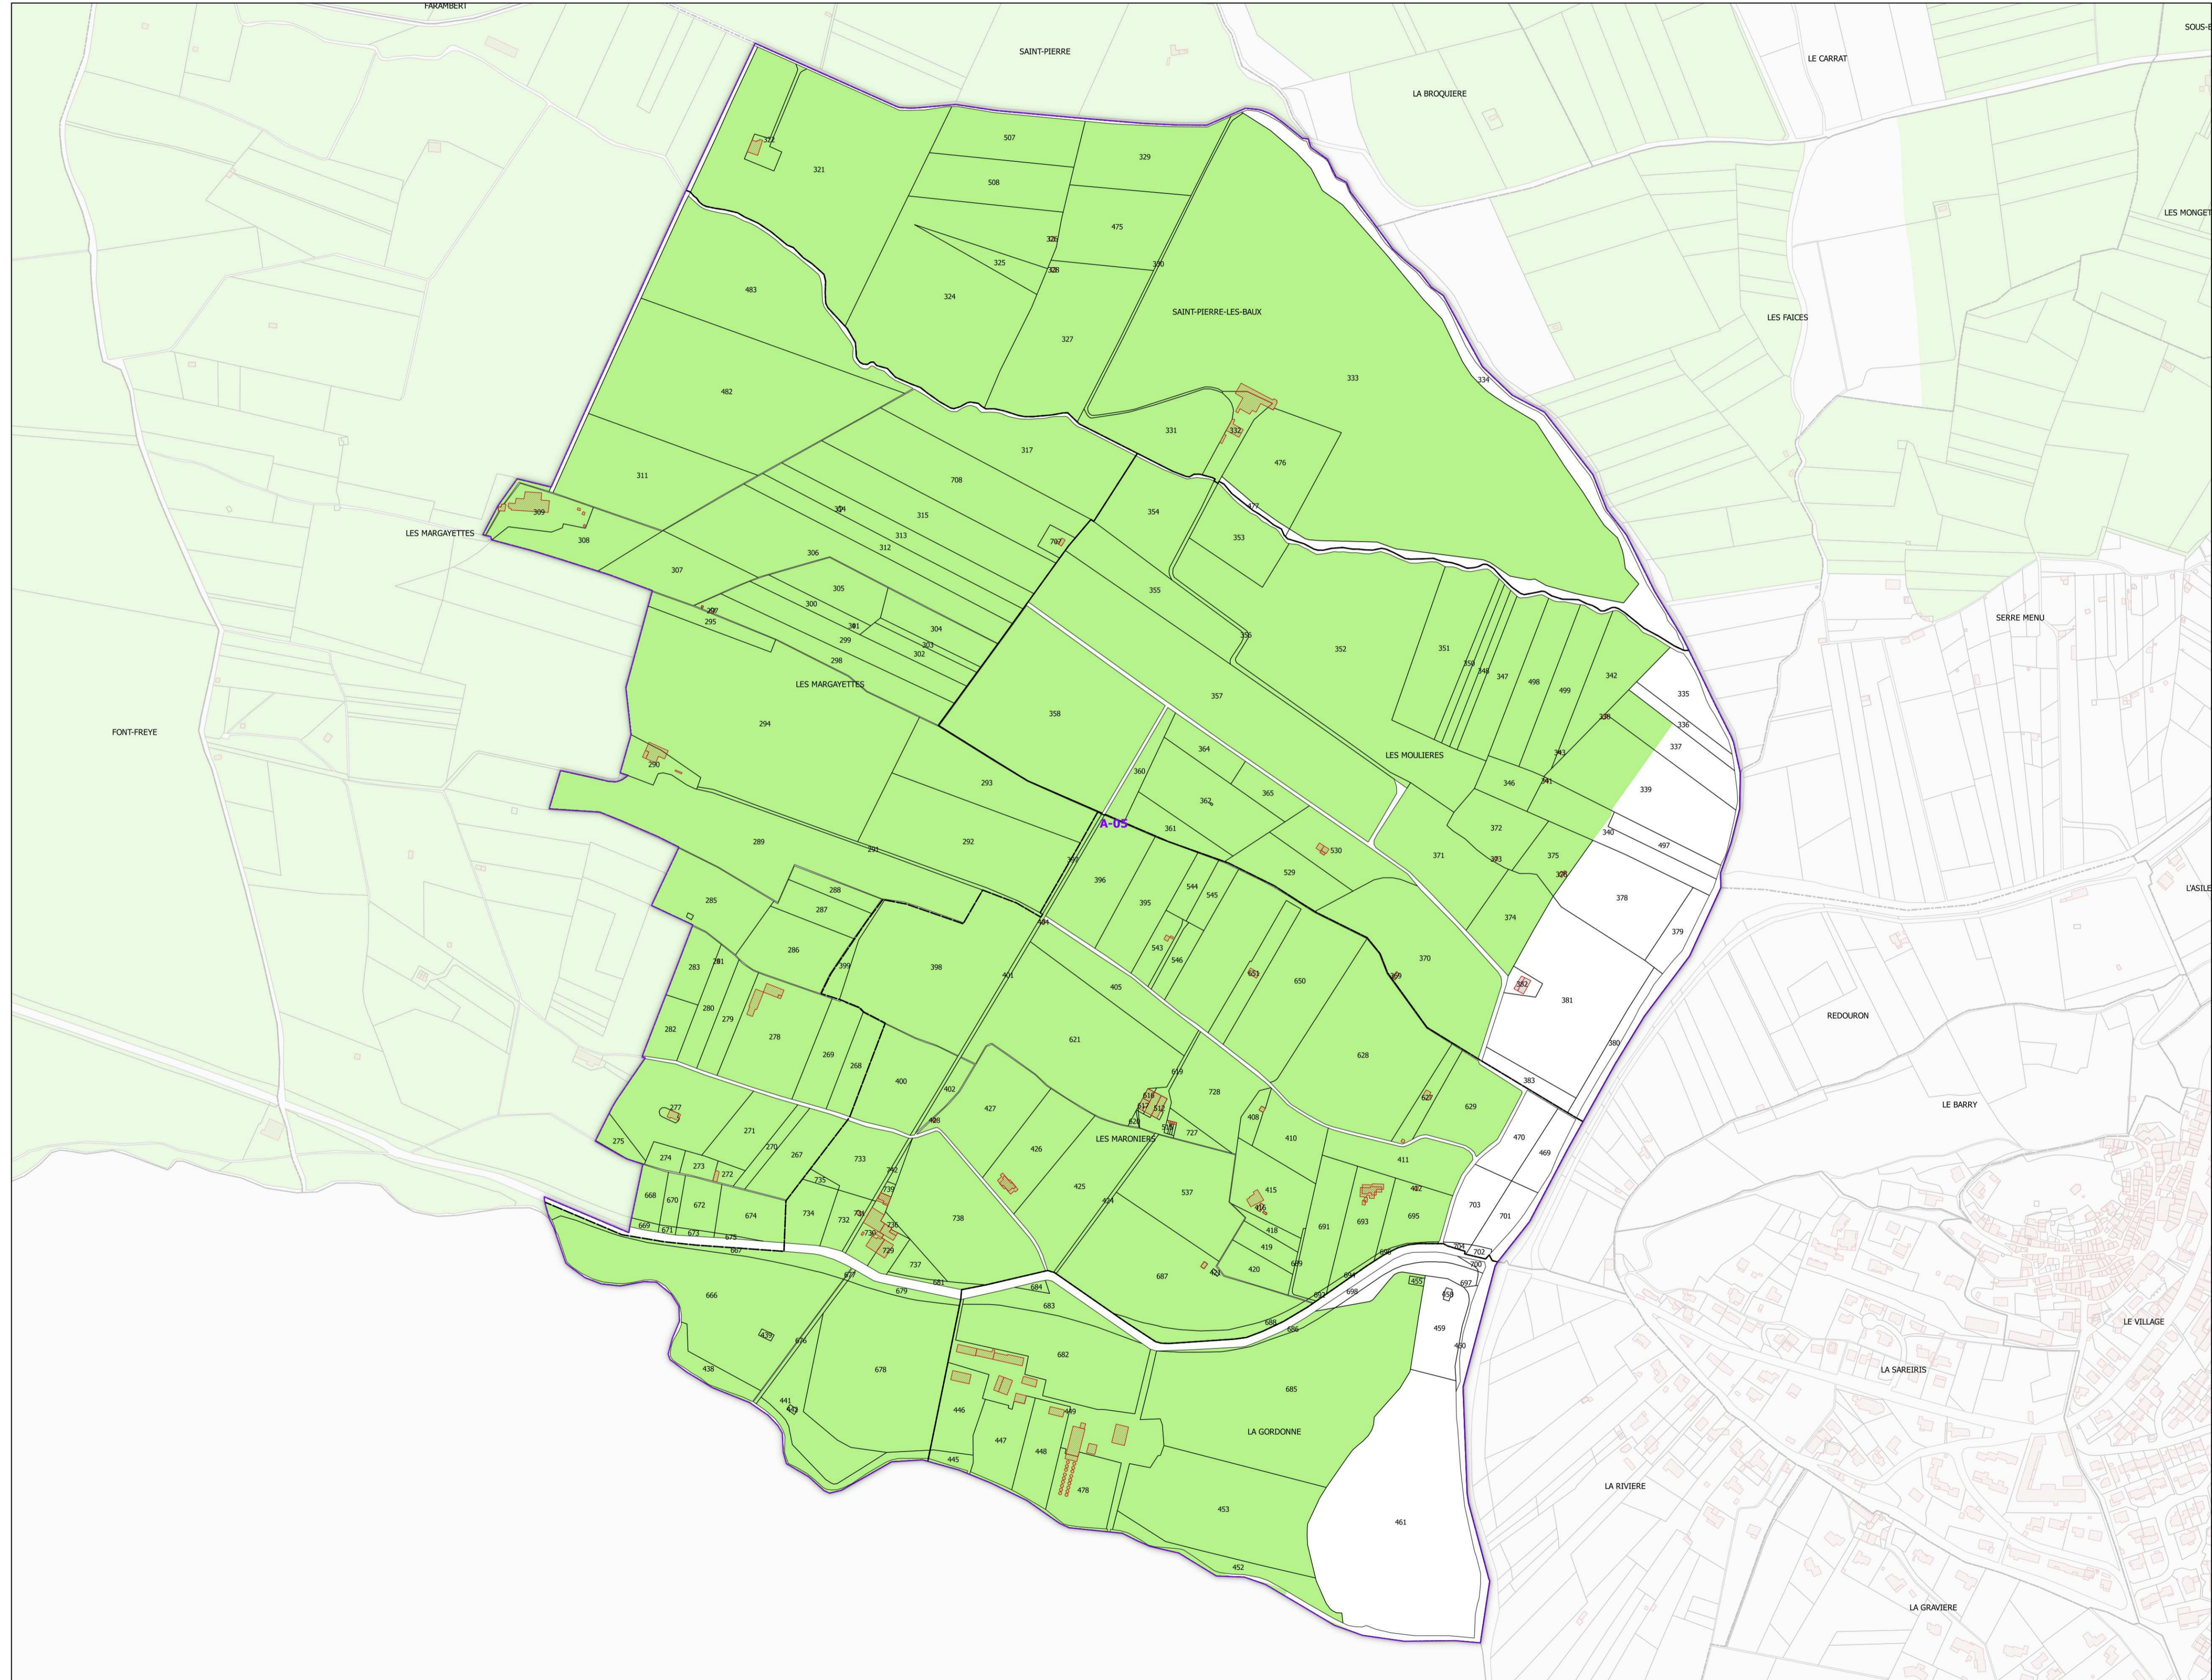

INSTITUT NATIONAL
DE L'ORIGINE ET DE
LA QUALITÉ

COMMUNE DE PIERREFEU-DU-VAR - 83091
(section : A - feuille : 05)

Légende

- Lieux-dits
- Sections cadastrales
- Bâti
- Parcelles
- AOC Côtes de Provence

DELIMITATION DEFINITIVE APPROUVEE PAR DECISION
DU COMITE NATIONAL DES APPELLATIONS D'ORIGINE
RELATIVES AUX VINS ET AUX BOISSONS ALCOOLISEES,
ET DES BOISSONS SPIRITUEUSES DE L'INAO EN SA
SEANCE DU 15/11/2018