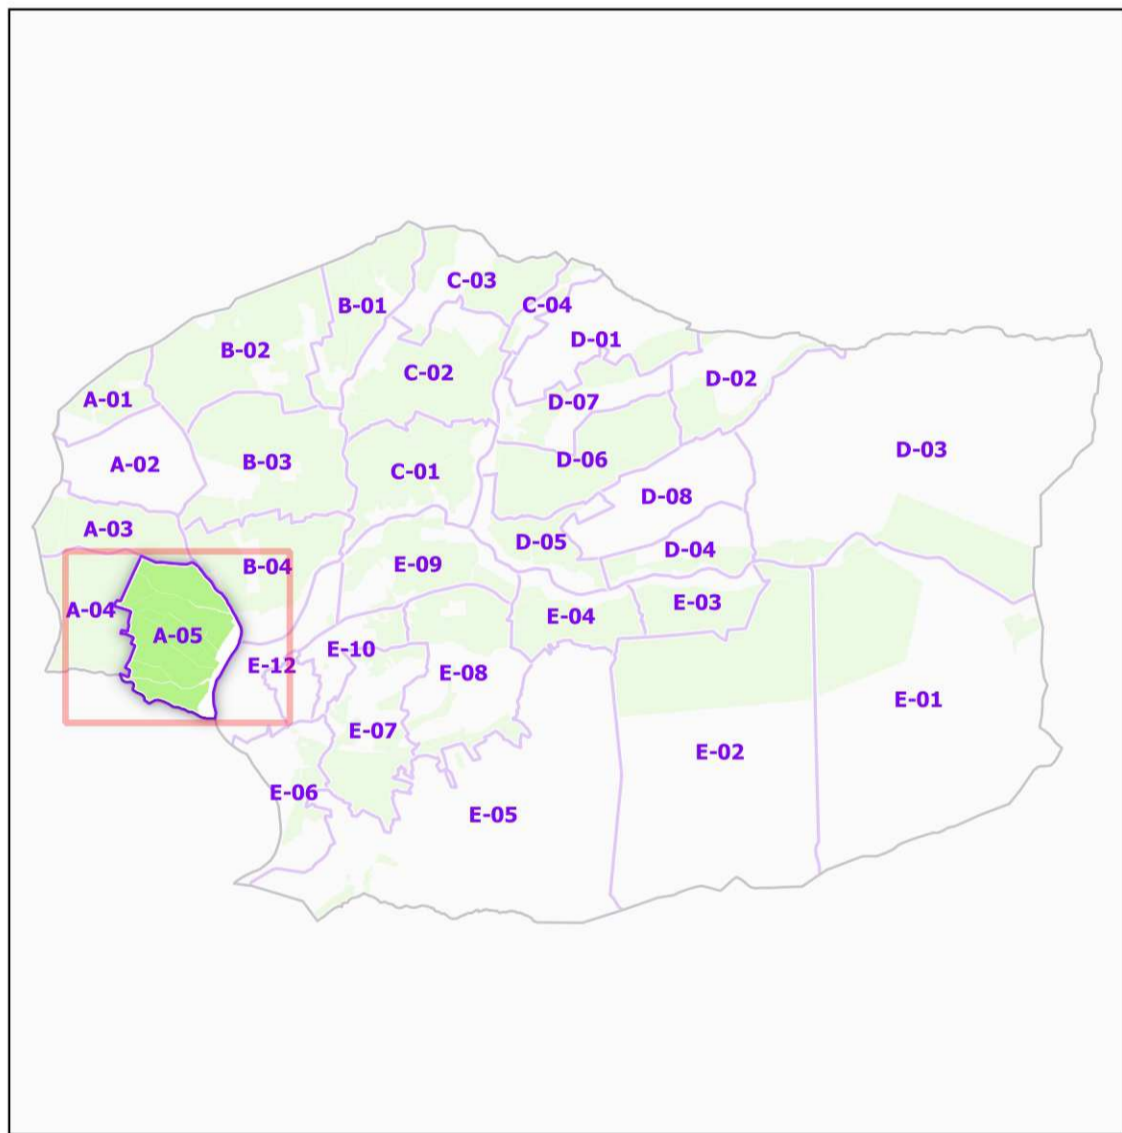

INSTITUT NATIONAL
DE L'ORIGINE ET DE
LA QUALITÉ

COMMUNE DE PIERREFEU-DU-VAR - 83091
(section : A - feuille : 05)

Légende

- Lieux-dits
- Sections cadastrales
- Bâti
- Parcelles
- AOC Côtes de Provence

DELIMITATION DEFINITIVE APPROUVEE PAR DECISION
DU COMITE NATIONAL DES APPELLATIONS D'ORIGINE
RELATIVES AUX VINS ET AUX BOISSONS ALCOOLISEES,
ET DES BOISSONS SPIRITUEUSES DE L'INAO EN SA
SEANCE DU 15/11/2018