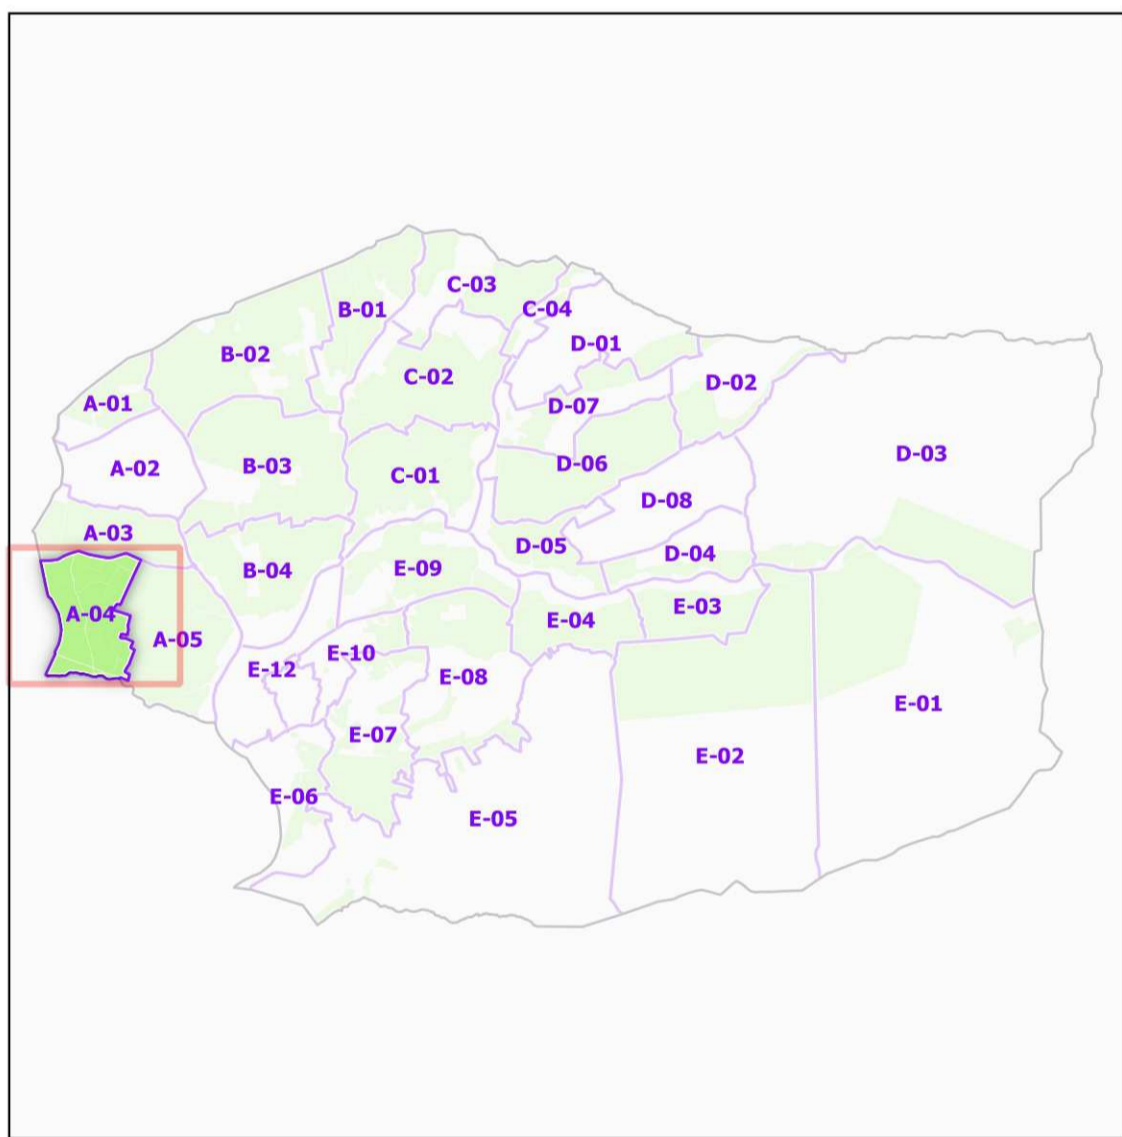

INSTITUT NATIONAL
DE L'ORIGINE ET DE
LA QUALITÉ

COMMUNE DE PIERREFEU-DU-VAR - 83091
(section : A - feuille : 04)

Légende

-  Lieux-dits
-  Sections cadastrales
-  Bâti
-  Parcelles
-  AOC Côtes de Provence

DELIMITATION DEFINITIVE APPROUVEE PAR DECISION
DU COMITE NATIONAL DES APPELLATIONS D'ORIGINE
RELATIVES AUX VINS ET AUX BOISSONS ALCOOLISEES,
ET DES BOISSONS SPIRITUEUSES DE L'INAO EN SA
SEANCE DU 15/11/2018