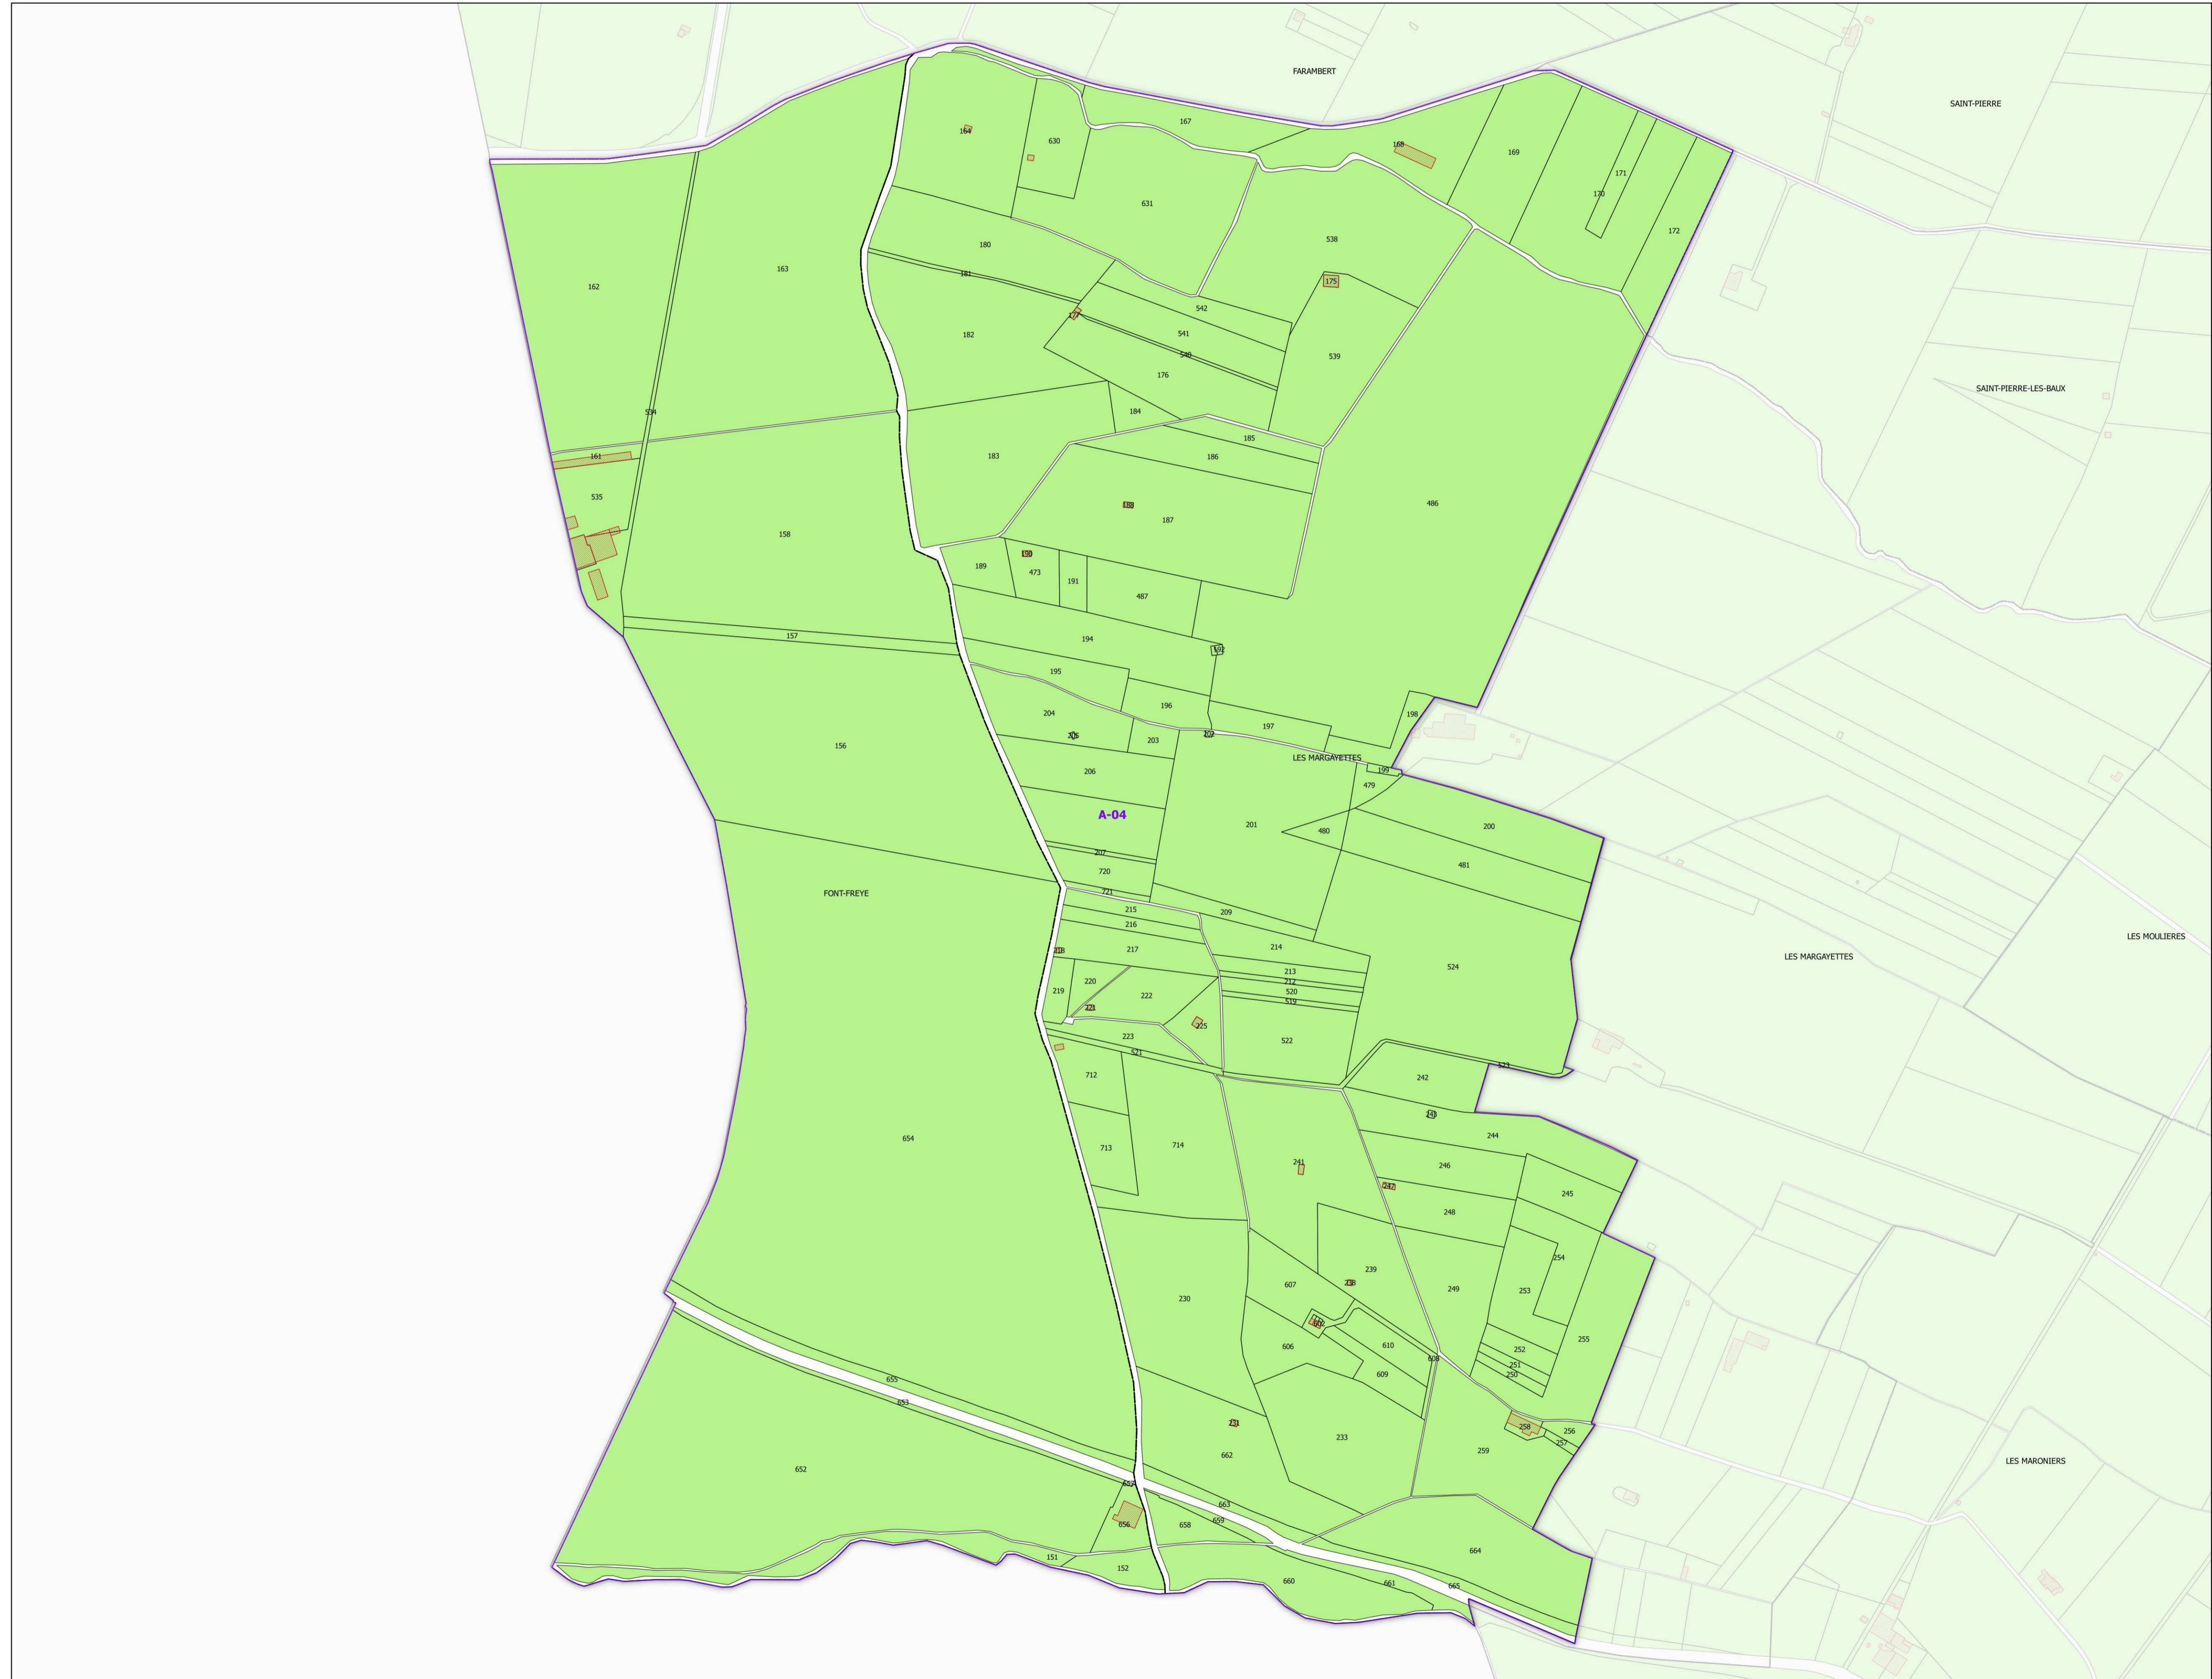

INSTITUT NATIONAL
DE L'ORIGINE ET DE
LA QUALITÉ

COMMUNE DE PIERREFEU-DU-VAR - 83091
(section : A - feuille : 04)

Légende

-  Lieux-dits
-  Sections cadastrales
-  Bâti
-  Parcelles
-  AOC Côtes de Provence

DELIMITATION DEFINITIVE APPROUVEE PAR DECISION
DU COMITE NATIONAL DES APPELLATIONS D'ORIGINE
RELATIVES AUX VINS ET AUX BOISSONS ALCOOLISEES,
ET DES BOISSONS SPIRITUEUSES DE L'INAO EN SA
SEANCE DU 15/11/2018