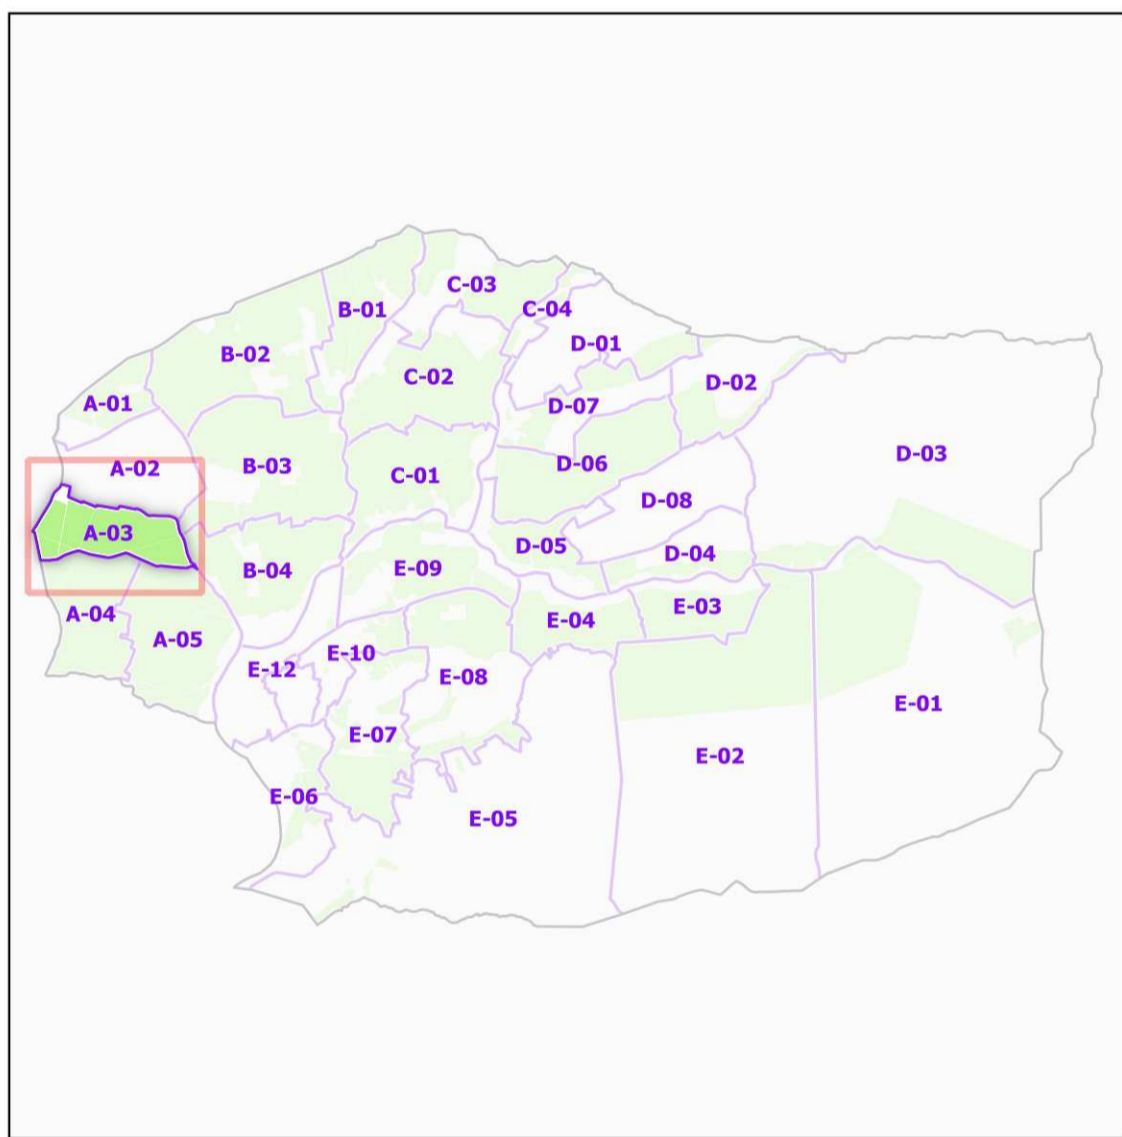

INSTITUT NATIONAL
DE L'ORIGINE ET DE
LA QUALITÉ

COMMUNE DE PIERREFEU-DU-VAR - 83091
(section : A - feuille : 03)

Légende

-  Lieux-dits
-  Sections cadastrales
-  Bâti
-  Parcelles
-  AOC Côtes de Provence

DELIMITATION DEFINITIVE APPROUVEE PAR DECISION
DU COMITE NATIONAL DES APPELLATIONS D'ORIGINE
RELATIVES AUX VINS ET AUX BOISSONS ALCOOLISEES,
ET DES BOISSONS SPIRITUEUSES DE L'INAO EN SA
SEANCE DU 15/11/2018

Sources :
INAO
Cadastré : DGFIP 2019