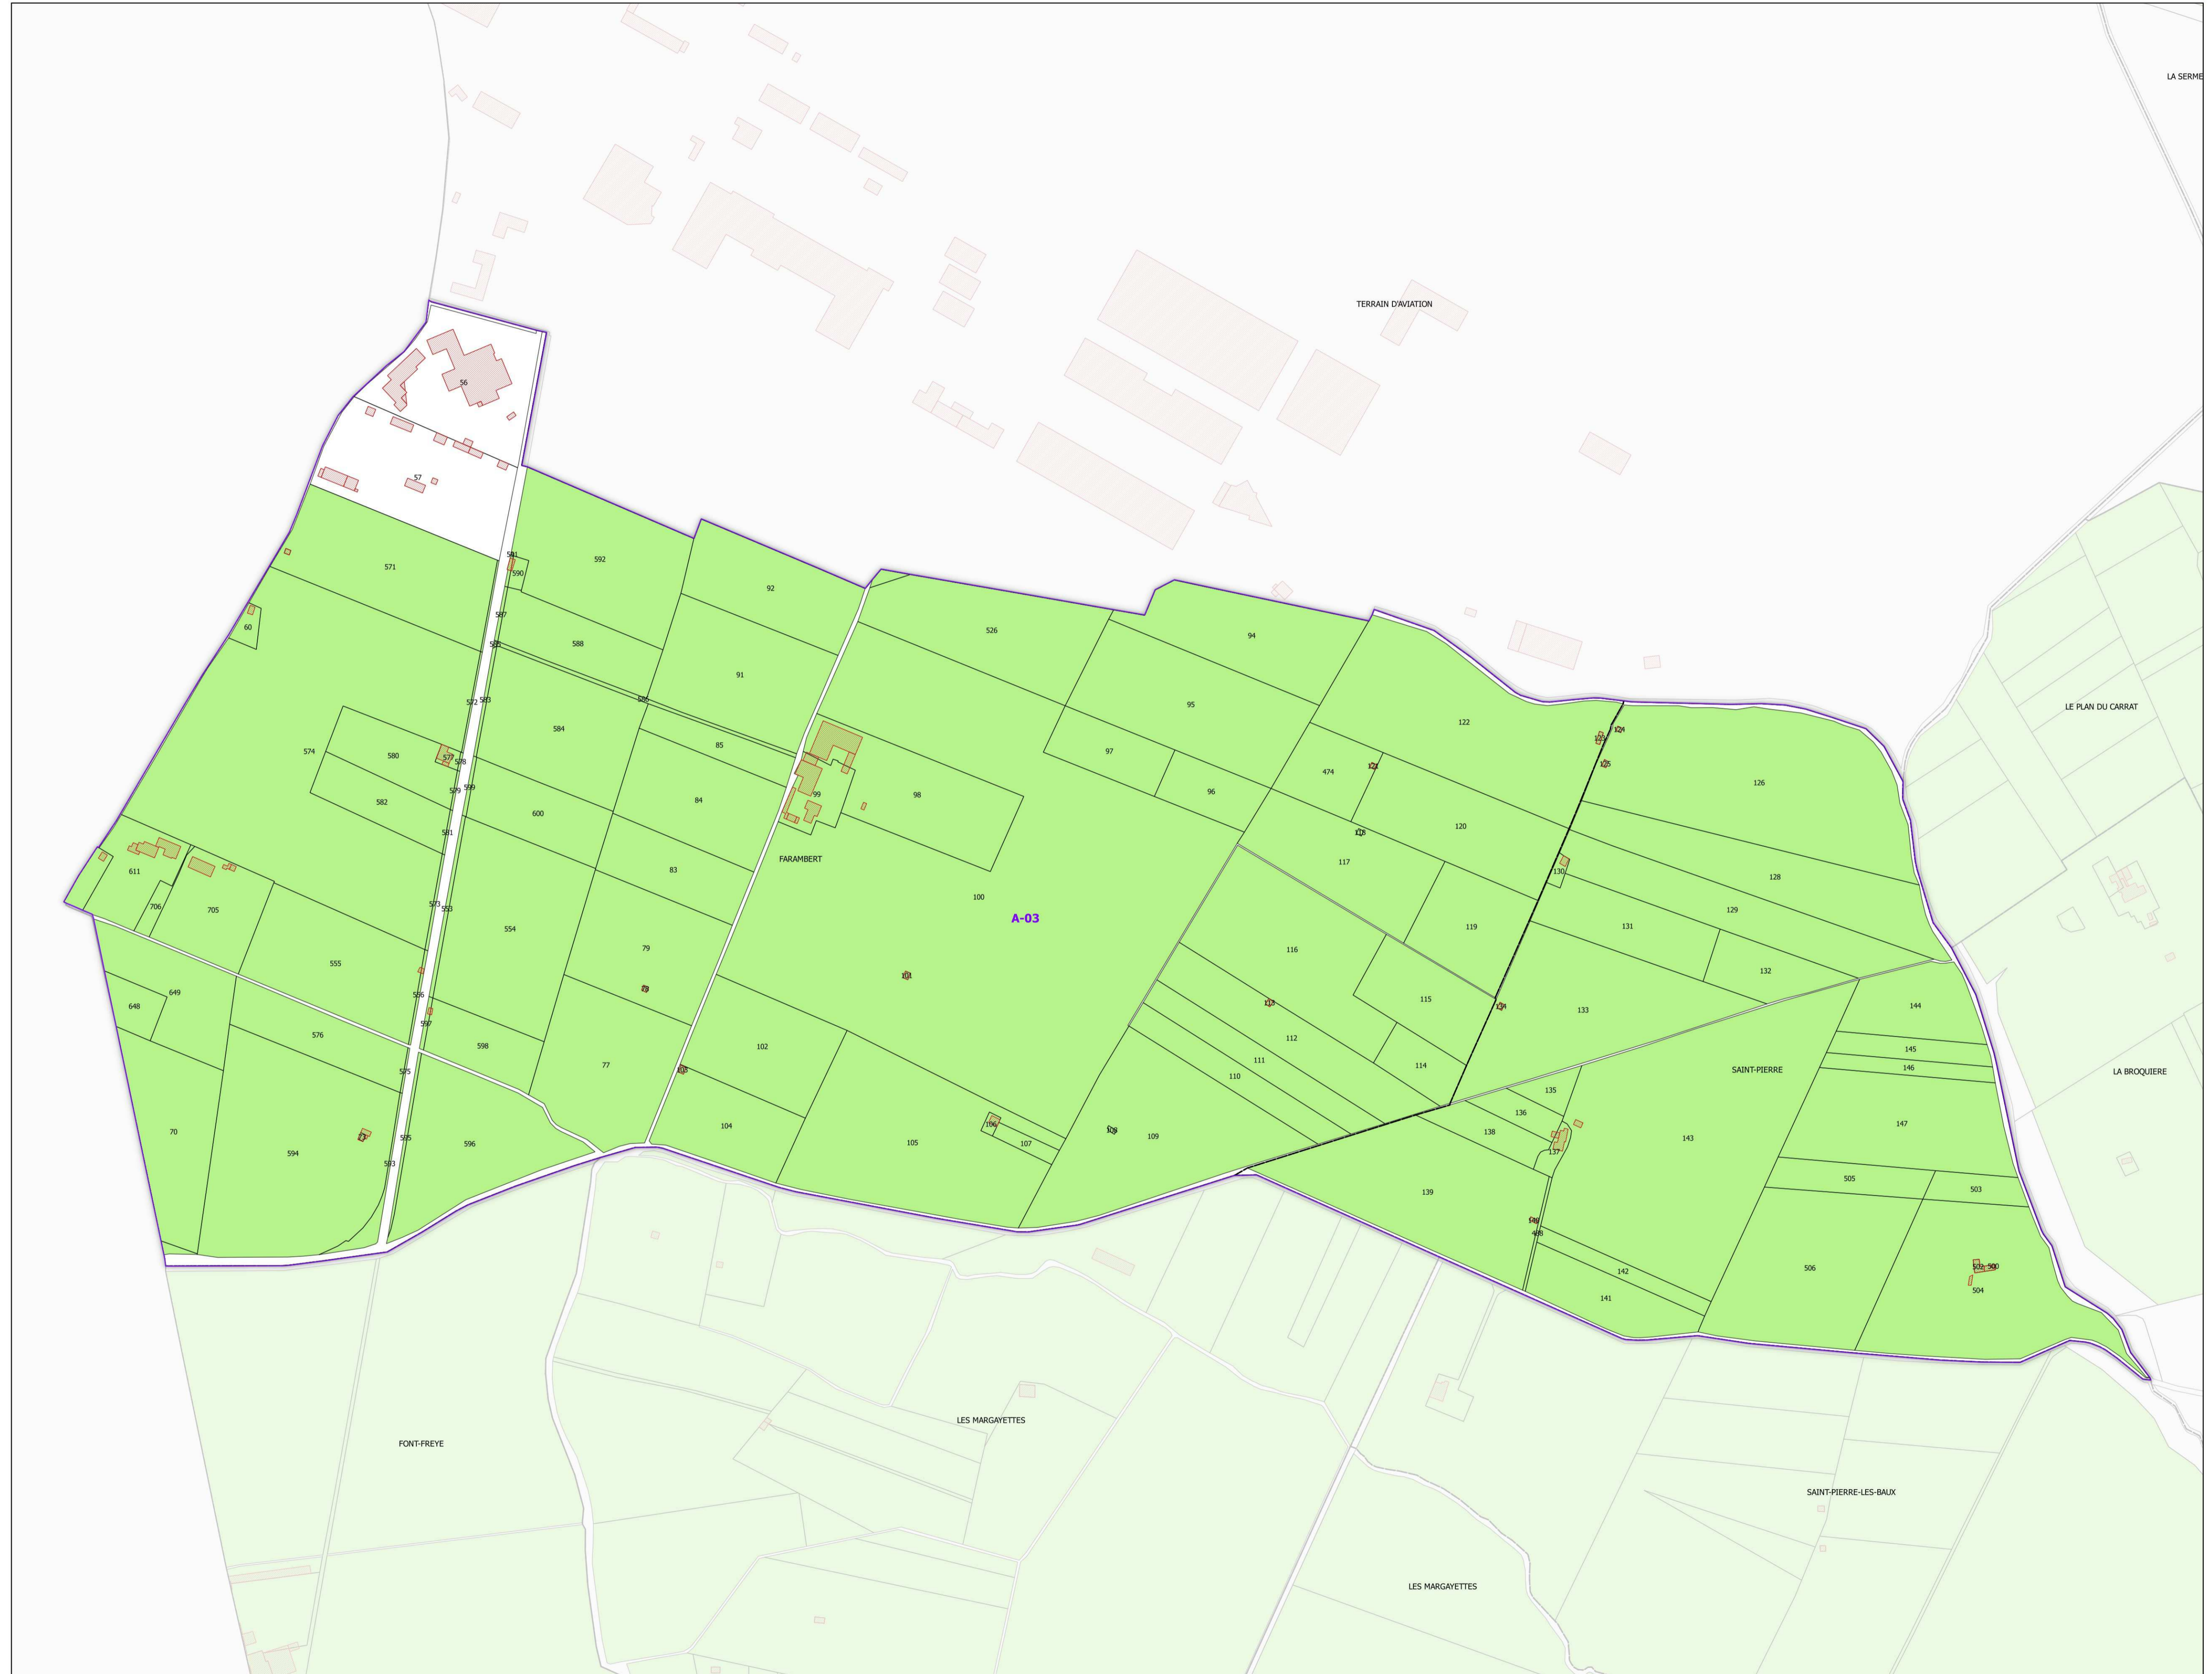

INSTITUT NATIONAL
DE L'ORIGINE ET DE
LA QUALITÉ

COMMUNE DE PIERREFEU-DU-VAR - 83091
(section : A - feuille : 03)

Légende

-  Lieux-dits
-  Sections cadastrales
-  Bâti
-  Parcelles
-  AOC Côtes de Provence

DELIMITATION DEFINITIVE APPROUVEE PAR DECISION
DU COMITE NATIONAL DES APPELLATIONS D'ORIGINE
RELATIVES AUX VINS ET AUX BOISSONS ALCOOLISEES,
ET DES BOISSONS SPIRITUEUSES DE L'INAO EN SA
SEANCE DU 15/11/2018