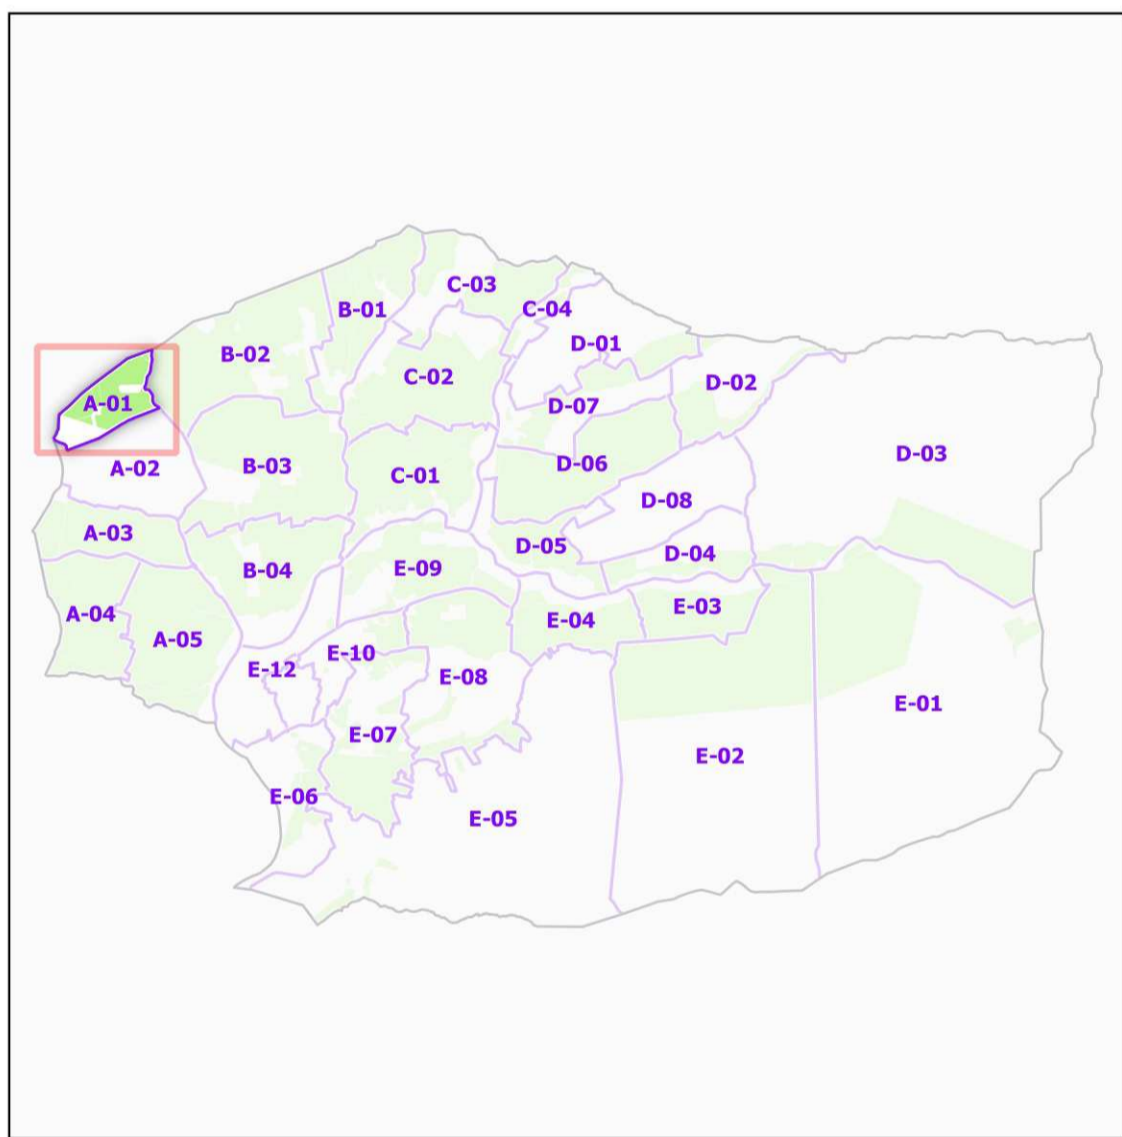

INSTITUT NATIONAL  
DE L'ORIGINE ET DE  
LA QUALITÉ

**COMMUNE DE PIERREFEU-DU-VAR - 83091**  
**(section : A - feuille : 01)**

**Légende**

- Lieux-dits
- Sections cadastrales
- Bâti
- Parcelles
- AOC Côtes de Provence

DELIMITATION DEFINITIVE APPROUVEE PAR DECISION  
DU COMITE NATIONAL DES APPELLATIONS D'ORIGINE  
RELATIVES AUX VINS ET AUX BOISSONS ALCOOLISEES,  
ET DES BOISSONS SPIRITUEUSES DE L'INAO EN SA  
SEANCE DU 15/11/2018