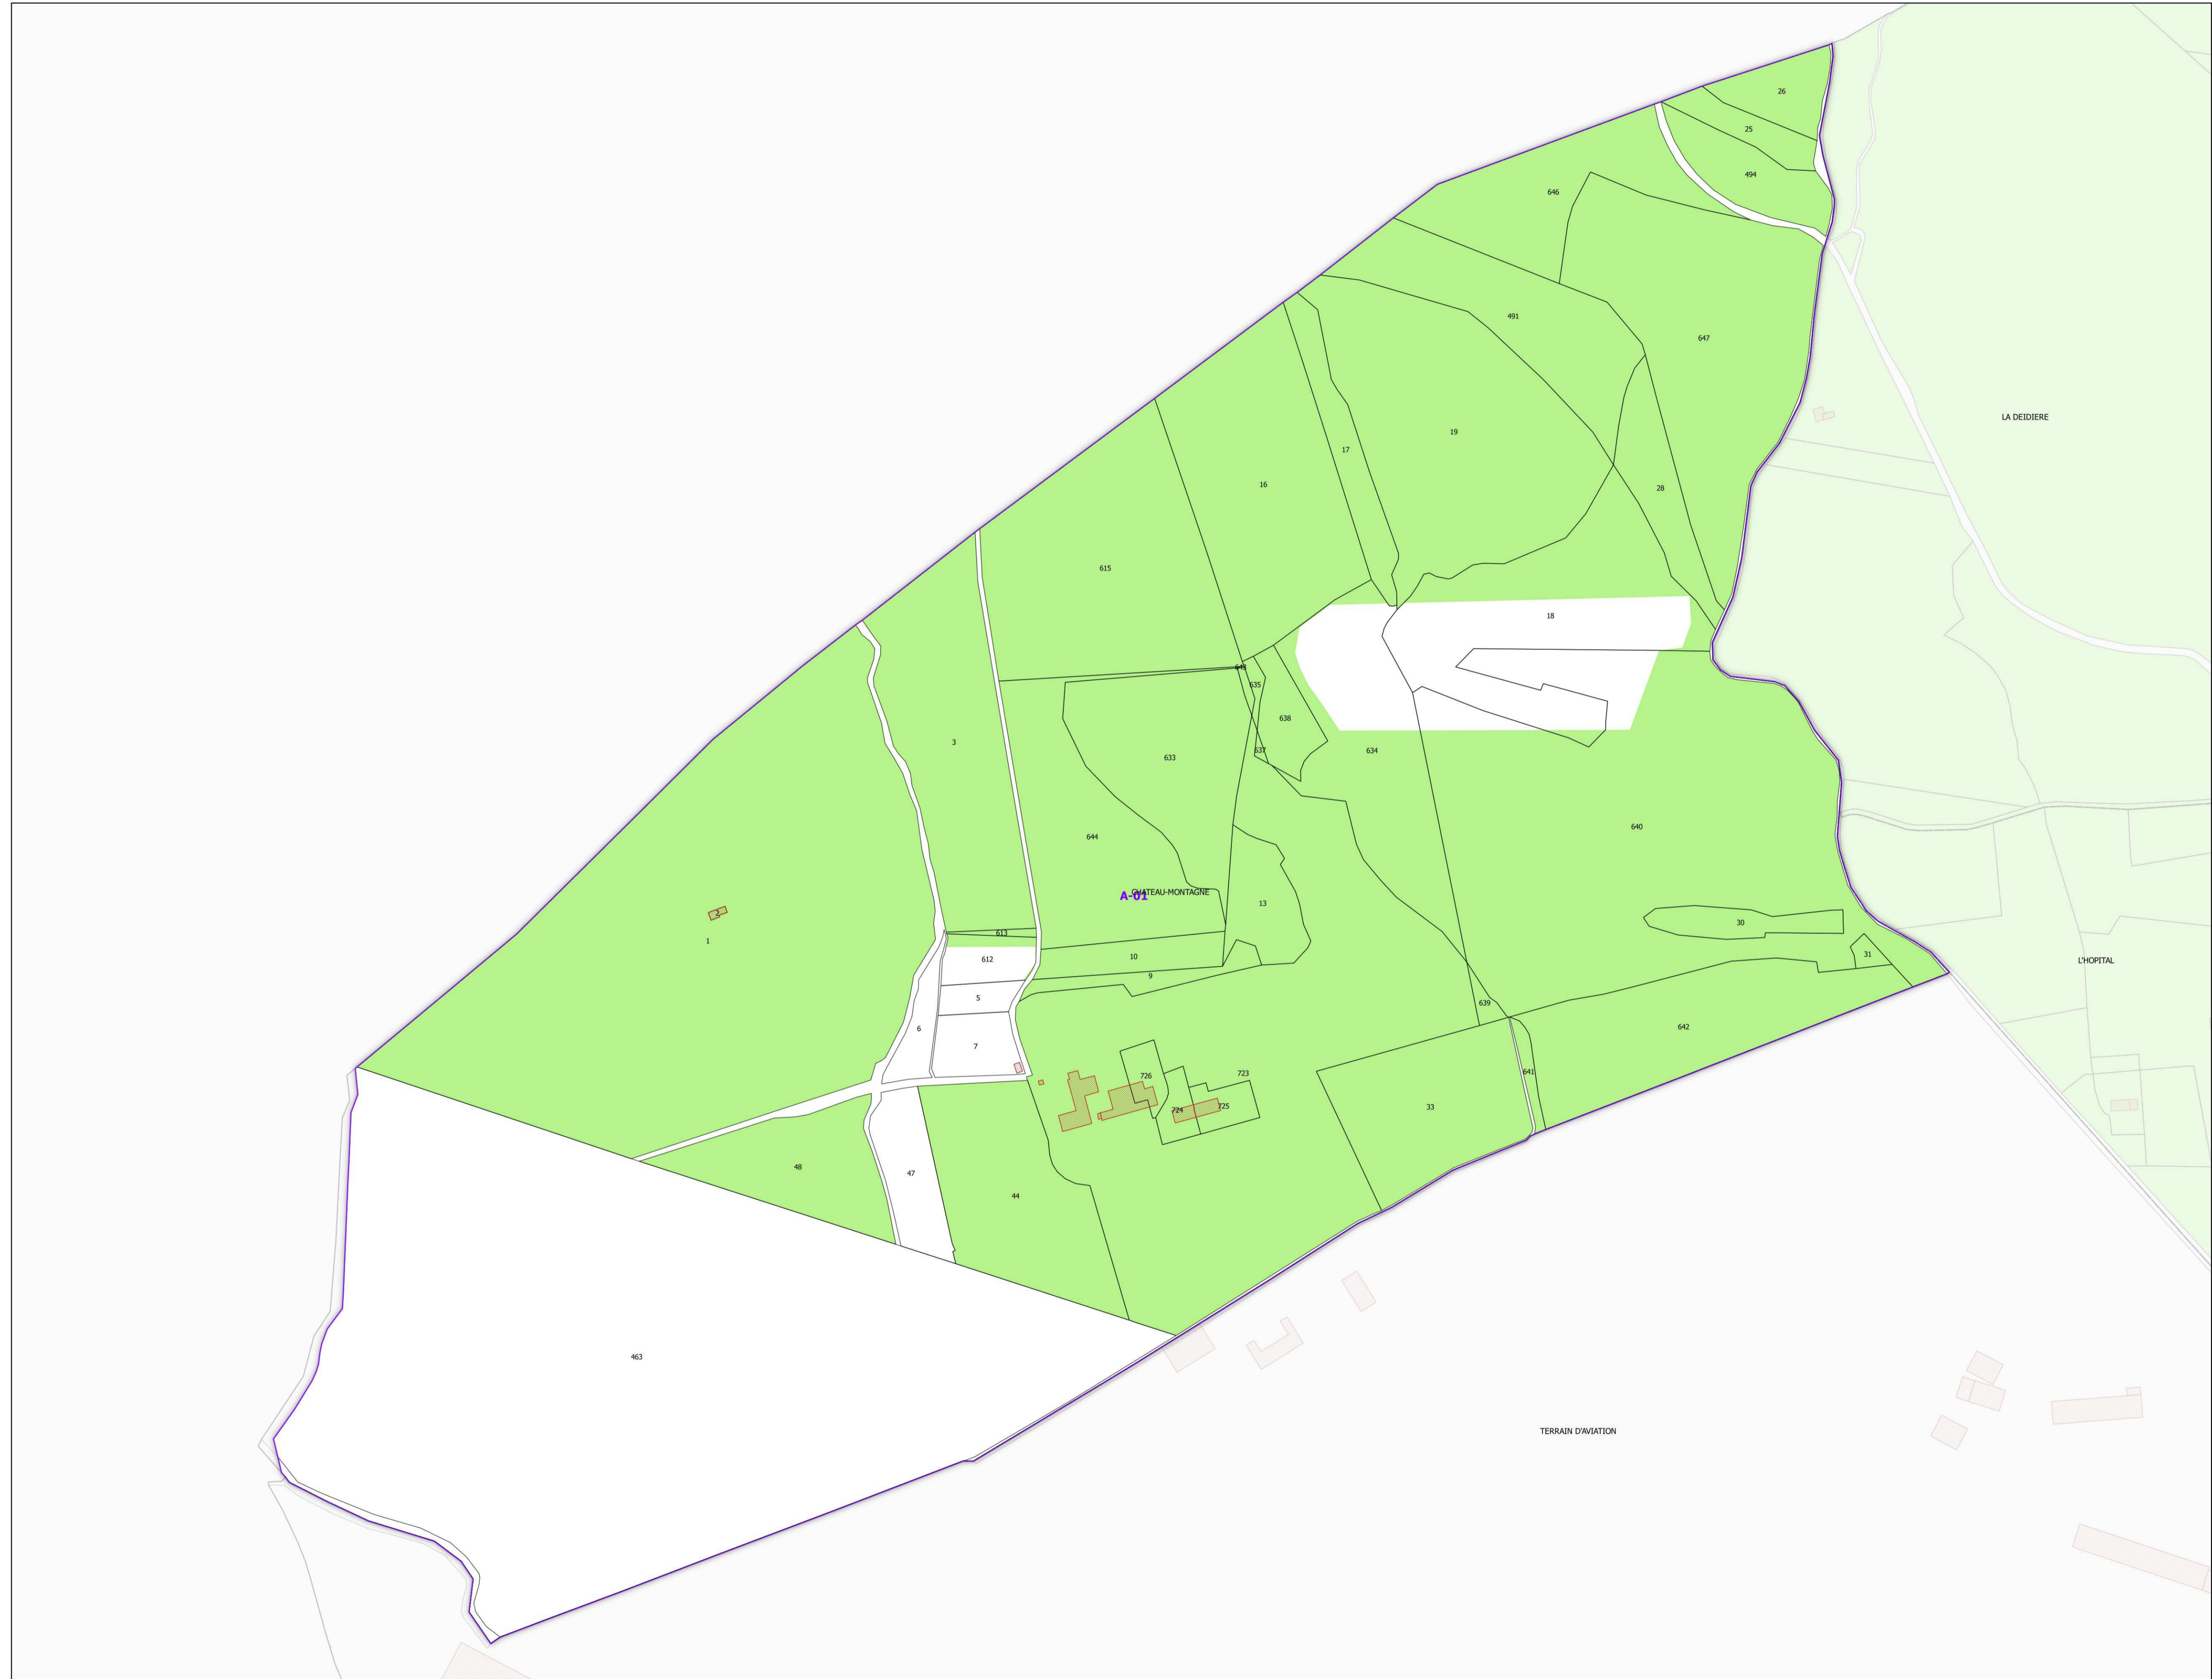

INSTITUT NATIONAL  
DE L'ORIGINE ET DE  
LA QUALITÉ

**COMMUNE DE PIERREFEU-DU-VAR - 83091**  
**(section : A - feuille : 01)**

**Légende**

- Lieux-dits
- Sections cadastrales
- Bâti
- Parcelles
- AOC Côtes de Provence

DELIMITATION DEFINITIVE APPROUVEE PAR DECISION  
DU COMITE NATIONAL DES APPELLATIONS D'ORIGINE  
RELATIVES AUX VINS ET AUX BOISSONS ALCOOLISEES,  
ET DES BOISSONS SPIRITUEUSES DE L'INAO EN SA  
SEANCE DU 15/11/2018